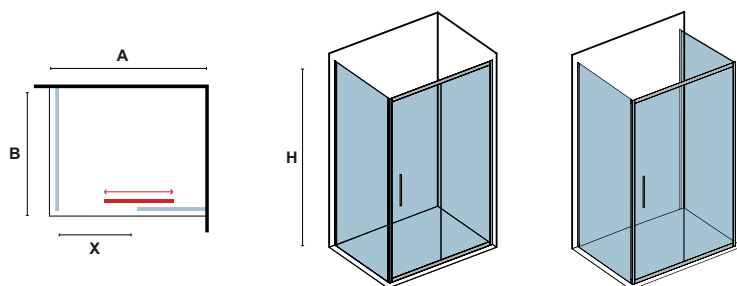

# LEA 400 & L-3811 BIANCO OPACO

CRISTALLO: TRASPARENTE • VERRE: TRASPARENT • GLASS: TRASPARENT

MISURA (mm) DIMENSIONS SIZE	ENTRATA (mm) ENTRÉE DOOR OPENING	REGOLAZIONE (mm) AJUSTEMENT ADJUSTABLE	PESO (kg) POIDS WEIGHT	PREZZO PRIX PRICE	COD.
A	X	A			
1000	405	970-1000	40	429,00 €	5206836651439
1100	455	1070-1100	43	449,00 €	5206836651446
1200	505	1170-1200	46	479,00 €	5206836651453
1300	555	1270-1300	49	499,00 €	5206836651460
1400	605	1370-1400	52	519,00 €	5206836651477
1500	655	1470-1500	55	569,00 €	5206836660929
<b>Profilo estensione • Profilé d'extension • Extension profile   PF (+20x2000mm)</b>				<b>59,90 €</b>	5206836661797
<b>Piccole modifiche e taglio di profilo fino a 50 mm</b> Petites modifications et coupe-profilé jusqu'à 50 mm • Small modifications-section cutter up to 50 mm				<b>119,90 €</b>	-