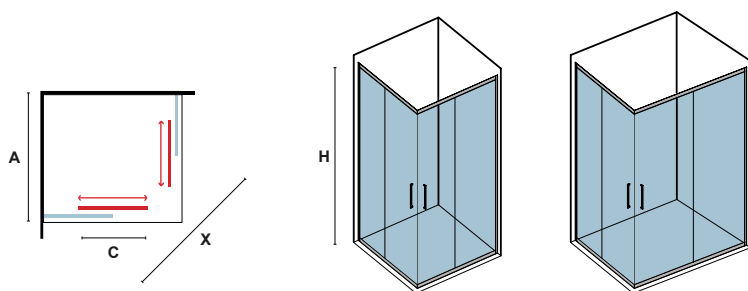

# INOX 100 CROMO (AISI 304 18/10)

CRISTALLO: TRASPARENTE • VERRE: TRASPARENT • GLASS: TRASPARENT

MISURA (mm) DIMENSIONS SIZE	ENTRATA (mm) ENTRÉE DOOR OPENING	REGOLAZIONE (mm) AJUSTEMENT ADJUSTABLE	PESO (kg) POIDS WEIGHT	PREZZO PRIX PRICE	COD.
A	C	A			
700	175	670-690	31	499,00 €	5206836553702
800	190	770-790	34	549,00 €	5206836553719
900	200	870-890	37	559,00 €	5206836553726
1000	210	970-990	40	579,00 €	5206836553733
1200	260	1170-1190	43	599,00 €	5206836553740