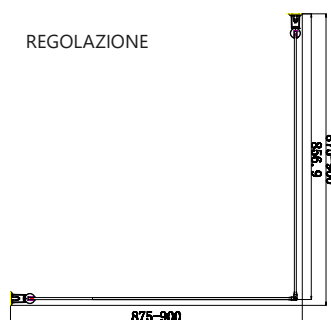

# S 28 ALTO NERO

CRISTALLO: TRASPARENTE • VERRE: TRASPARENT • GLASS: TRASPARENT

REGOLAZIONE

MISURA (mm) DIMENSIONS SIZE	ENTRATA (mm) ENTRÉE DOOR OPENING	REGOLAZIONE (mm) AJUSTEMENT ADJUSTABLE	PESO (kg) POIDS WEIGHT	PREZZO PRIX PRICE	COD.
A	C	A			
700	600	675-700	25	429,00 €	5206836653037
750	650	725-750	28	449,00 €	5206836653044
800	700	775-800	30	459,00 €	5206836653051
850	750	825-850	31	469,00 €	5206836653068
900	800	875-900	32	479,00 €	5206836653075
Profilo muro • Profilé de mur • Wall profile   B14 (+26mm)				69,90 €	5206836653389
Su misura • Sur mesure • Special dimensions (H≤2000mm)				699,00 €	5206836659909