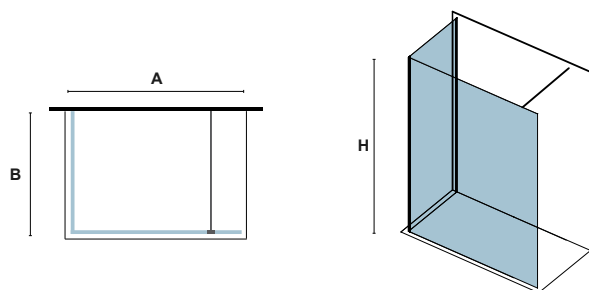

# WALKIN 4 CROMO

CRISTALLO: FUME, FLUTE • VERRE: FUME, FLUTE • GLASS: FUME, FLUTE

WALKIN 4					FUME		FLUTE	
MISURA (mm) DIMENSIONS SIZE		REGOLAZIONE (mm) AJUSTEMENT ADJUSTABLE		PESO (kg) POIDS WEIGHT	PREZZO PRIX PRICE	COD.	PREZZO PRIX PRICE	COD.
A	B	A	B					
900	800	880	780-800	102	919,00 €	5206836663456	969,00 €	5206836663562
1000	800	980	780-800	108	929,00 €	5206836663463	979,00 €	5206836663579
1200	800	1180	780-800	127	989,00 €	5206836663470	1.039,00 €	5206836663586
1400 *	800	1380	780-800	130	1.039,00 €	5206836663487	1.089,00 €	5206836663593
900	900	880	880-900	102	939,00 €	5206836663494	989,00 €	5206836663609
1000	900	980	880-900	108	949,00 €	5206836663500	999,00 €	5206836663616
1200	900	1180	880-900	127	1.009,00 €	5206836663517	1.059,00 €	5206836663623
1400 *	900	1380	880-900	130	1.059,00 €	5206836663524	1.109,00 €	5206836663630
1000	1000	980	980-1000	108	969,00 €	5206836663531	1.019,00 €	5206836663647
1200	1000	1180	980-1000	127	1.029,00 €	5206836663548	1.079,00 €	5206836663654
1400 *	1000	1380	980-1000	130	1.079,00 €	5206836663555	1.129,00 €	5206836663661
Su misura • Sur mesure • Special dimensions (H≤2000mm)					1.199,00 €	5206836012407	1.249,00 €	5206836012407