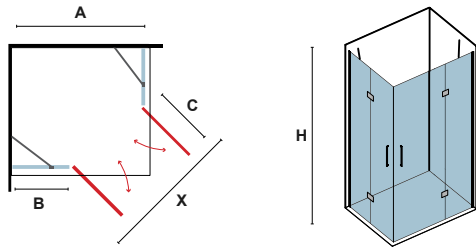

# TINOS 100 CROMO

CRISTALLO: TRASPARENTE • VERRE: TRASPARENT • GLASS: TRASPARENT

MISURA (mm) DIMENSIONS SIZE		ENTRATA (mm) ENTRÉE DOOR OPENING	REGOLAZIONE (mm) AJUSTEMENT ADJUSTABLE	PESO (kg) POIDS WEIGHT	PREZZO PRIX PRICE	COD.
A	B	C	A			
700	214	400	680-705	34	899,00 €	5206836052656
800	284	450	780-805	38	909,00 €	5206836052663
900	314	500	880-905	42	919,00 €	5206836052670
1000	314	600	980-1005	46	1.049,00 €	5206836052687
1100	414	600	1080-1105	50	1.069,00 €	5206836060651
1200	514	600	1180-1205	54	1.089,00 €	5206836052694
1300	614	600	1280-1305	58	1.099,00 €	5206836052700
1400	714	600	1380-1405	62	1.149,00 €	5206836052717
Su misura • Sur mesure • Special dimensions (H≤2000mm)					1.249,00 €	5206836059518
Vetro speciale • Vitrage spécial • Special glazing					1.299,00 €	5206836059525