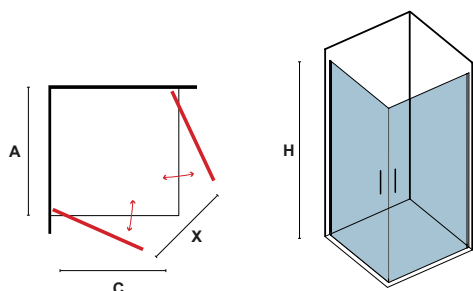

# S 28 ALTO CROMO

CRISTALLO: TRASPARENTE • VERRE: TRASPARENT • GLASS: TRASPARENT

REGOLAZIONE

MISURA (mm) DIMENSIONS SIZE	ENTRATA (mm) ENTRÉE DOOR OPENING	REGOLAZIONE (mm) AJUSTEMENT ADJUSTABLE	PESO (kg) POIDS WEIGHT	PREZZO PRIX PRICE	COD.
A	C	A			
500	400	475-500	17	359,00 €	5206836696713
550	450	525-550	19	379,00 €	5206836676739
600	500	575-600	21	389,00 €	5206836676746
650	550	625-650	23	399,00 €	5206836681023
700	600	675-700	25	419,00 €	5206836676753
750	650	725-750	28	439,00 €	5206836676760
800	700	775-800	30	449,00 €	5206836676777
850	750	825-850	31	459,00 €	5206836681030
900	800	875-900	32	469,00 €	5206836676784
<b>Profilo muro • Profilé de mur • Wall profile   B14 (+26mm)</b>				<b>69,90 €</b>	5206836075563
<b>Su misura • Sur mesure • Special dimensions (H≤2000mm)</b>				<b>699,00 €</b>	5206836659909