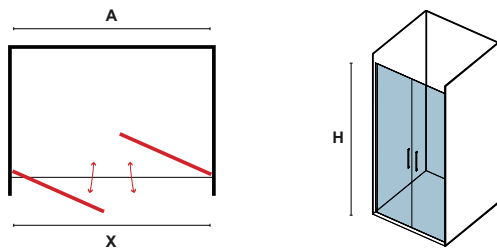

# S 28 ALTO SALLON NERO

CRISTALLO: TRASPARENTE • VERRE: TRASPARENT • GLASS: TRASPARENT

MISURA (mm) DIMENSIONS SIZE	ENTRATA (mm) ENTRÉE DOOR OPENING	REGOLAZIONE (mm) AJUSTEMENT ADJUSTABLE	PESO (kg) POIDS WEIGHT	PREZZO PRIX PRICE	COD.
A	X	A			
700	685	650-700	22	619,00 €	5206836652818
750	735	700-750	23	629,00 €	5206836652825
800	785	750-800	24	639,00 €	5206836652832
850	835	800-850	25	649,00 €	5206836652849
900	885	850-900	26	659,00 €	5206836652856
950	935	900-950	27	669,00 €	5206836652863
1000	985	950-1000	28	679,00 €	5206836652870
1050	1035	1000-1050	29	679,00 €	5206836652887
1100	1085	1050-1100	30	689,00 €	5206836652894
1150	1135	1100-1150	31	699,00 €	5206836652900
1200	1185	1150-1200	32	719,00 €	5206836652801
<b>Profilo muro • Profilé de mur • Wall profile   N50 (40x29x2000mm)</b>				<b>69,90 €</b>	5206836087870
<b>Profilo muro • Profilé de mur • Wall profile   B14 (+26mm)</b>				<b>69,90 €</b>	5206836653389
<b>Su misura • Sur mesure • Special dimensions (H≤2000mm)</b>				<b>999,00 €</b>	5206836012360