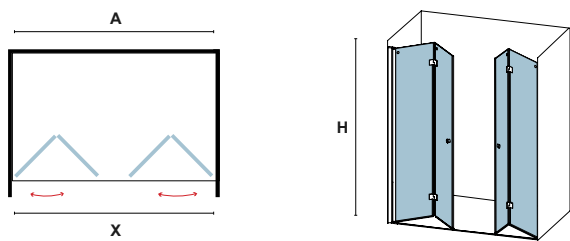

S 7 DP CROMO, NERO

CRISTALLO: TRASPARENTE • VERRE: TRASPARENT • GLASS: TRASPARENT