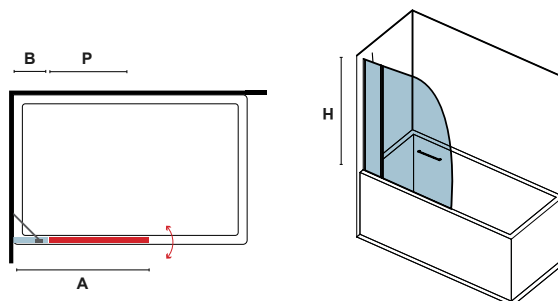

M 9 CROMO

CRISTALLO: TRASPARENTE • VERRE: TRASPARENT • GLASS: TRASPARENT

MISURA (mm) SIZE DIMENSIONS (mm)	PESO (kg) WEIGHT POIDS (kg)	PREZZO PRICE PRIX	COD.
P 850 (830-850)	20	269,00 €	520683600220

Vetro battente.
Verre battant
Hinged glass

Manuali, ricambi ed altro
Instructions, pièces détachées et d'autre
Manual, spare parts and more

M 9

M 9A CROMO

CRISTALLO: TRASPARENTE • VERRE: TRASPARENT • GLASS: TRASPARENT

MISURA (mm) SIZE DIMENSIONS			PESO (kg) WEIGHT POIDS	PREZZO PRICE PRIX	COD.
A	P	B			
1200 (1180-1200)	850	350	22	349,00 €	5206836560229

Manuali, ricambi ed altro
Instructions, pièces détachées et d'autre
Manual, spare parts and more

M 9A