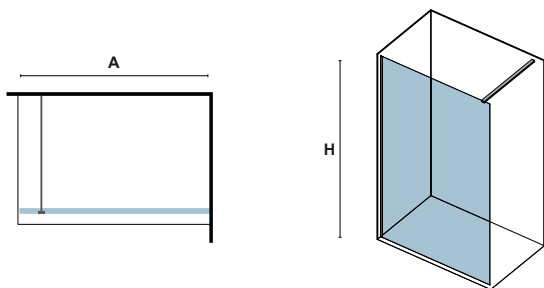

# FREE 1 NERO

CRISTALLO: FRAME • VERRE: FRAME • GLASS: FRAME

MISURA (mm) DIMENSIONS SIZE	REGOLAZIONE (mm) AJUSTEMENT ADJUSTABLE	PESO (kg) POIDS WEIGHT	PREZZO PRIX PRICE	COD.
A	A			
300	285-300	10	299,00 €	5206836659121
400	385-400	11	329,00 €	5206836659138
700	685-700	20	369,00 €	5206836028767
800	785-800	32	379,00 €	5206836028774
900	885-900	35	389,00 €	5206836028781
1000	985-1000	37	399,00 €	5206836028798
1200	1185-1200	40	439,00 €	5206836028804
1400	1385-1400	44	499,00 €	5206836028811