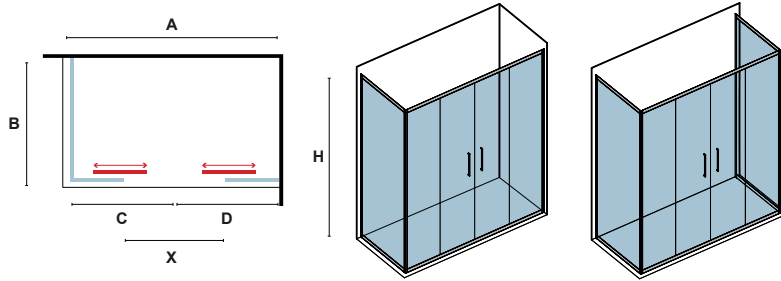

FLORA 600 & S-10 NERO

CRISTALLO: TRASPARENTE, ICY • VERRE: TRASPARENT, ICY • GLASS: TRASPARENT, ICY