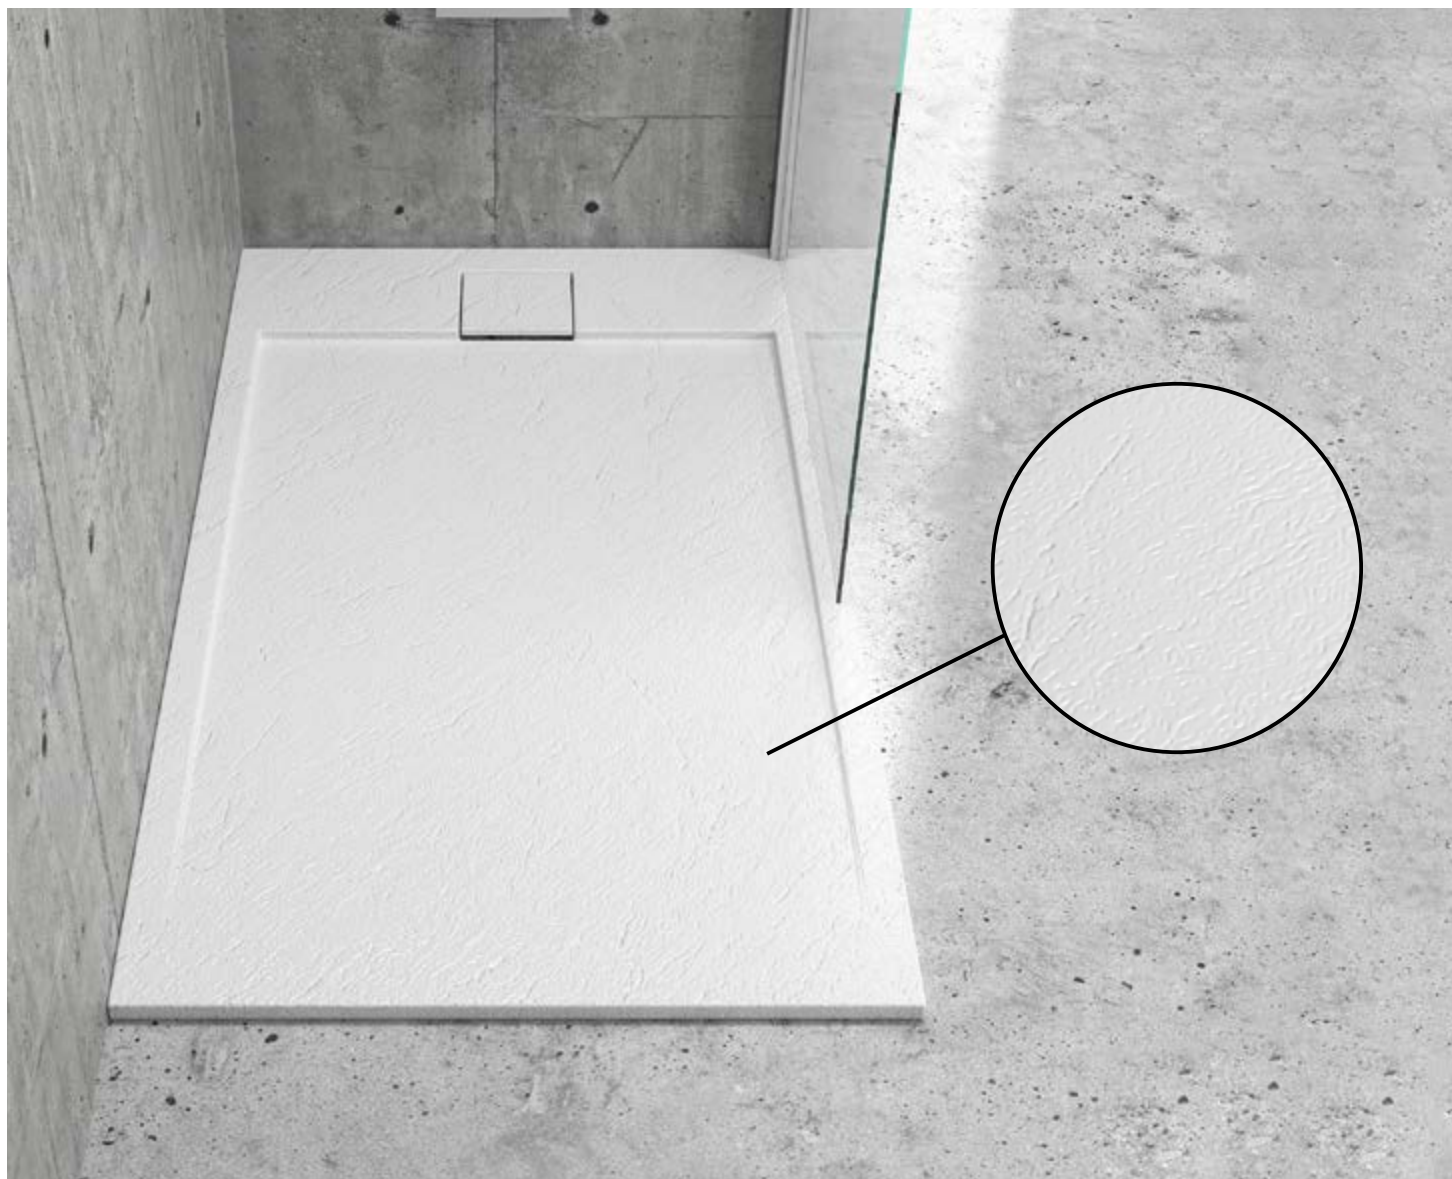

# ROCCIA BIANCO

PIATTO DOCCIA DI PIETRA ARTIFICIALE

MISURA (mm) DIMENSIONS SIZE			PREZZO PRIX PRICE	COD.
B	A	H		
1000	700	23	419,00 €	5206836045757
1000	800	23	438,00 €	5206836045801
1200	700	23	469,00 €	5206836045764
1200	800	23	489,00 €	5206836045818
1400	700	23	509,00 €	5206836045771
1400	800	23	539,00 €	5206836045825
1600	700	25	559,00 €	5206836045788
1600	800	25	588,00 €	5206836045832
1700	700	25	589,00 €	5206836059037
1800	700	25	599,00 €	5206836045795