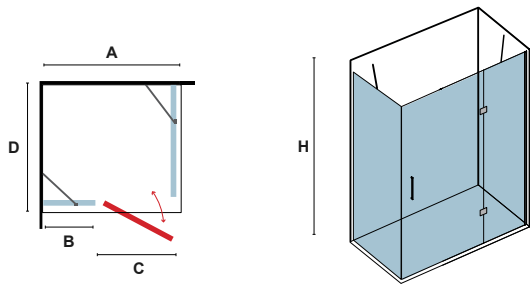

# TINOS 100 & TN-10 NERO

CRISTALLO: TRASPARENTE • VERRE: TRASPARENTE • GLASS: TRASPARENTE

TINOS 100

Manuali, ricambi ed altro

Instructions, pièces détachées et d'autre  
Manual, spare parts and more

MISURA (mm) DIMENSIONS SIZE		ENTRATA (mm) ENTRÉE DOOR OPENING	REGOLAZIONE (mm) AJUSTEMENT ADJUSTABLE	PESO (kg) POIDS WEIGHT	PREZZO PRIX PRICE	COD.
A	B	C	A			
700	214	400	680-705	34	949,00 €	5206836659930
800	284	450	780-805	38	979,00 €	5206836659954
900	314	500	880-905	42	1.019,00 €	5206836659961
1000	314	600	980-1005	46	1.049,00 €	5206836659978
1100	414	600	1080-1105	50	1.099,00 €	5206836667645
1200	514	600	1180-1205	54	1.149,00 €	5206836659985
1300	614	600	1280-1305	58	1.169,00 €	5206836659992
1400	714	600	1380-1405	62	1.199,00 €	5206836660004
Su misura • Sur mesure • Special dimensions (H≤2000mm)					1.299,00 €	5206836059518
Vetro speciale • Vitrage spécial • Special glazing					1.399,00 €	5206836059525