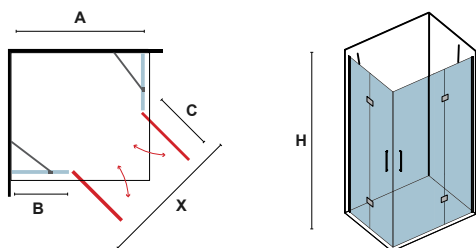

# TINOS 100 ORO

CRISTALLO: TRASPARENTE • VERRE: TRASPARENTE • GLASS: TRASPARENT

MISURA (mm) DIMENSIONS SIZE		ENTRATA (mm) ENTRÉE DOOR OPENING	REGOLAZIONE (mm) AJUSTEMENT ADJUSTABLE	PESO (kg) POIDS WEIGHT	PREZZO PRIX PRICE	COD.
A	B	C	A			
700	214	400	680-705	34	949,00 €	5206836660011
800	284	450	780-805	38	979,00 €	5206836660028
900	314	500	880-905	42	1.019,00 €	5206836660042
1000	314	600	980-1005	46	1.049,00 €	5206836660059
1100	414	600	1080-1105	50	1.099,00 €	5206836667676
1200	514	600	1180-1205	54	1.149,00 €	5206836660066
1300	614	600	1280-1305	58	1.169,00 €	5206836660073
1400	714	600	1380-1405	62	1.199,00 €	5206836660080
Su misura • Sur mesure • Special dimensions (H≤2000mm)					1.299,00 €	5206836059518
Vetro speciale • Vitrage spécial • Special glazing					1.399,00 €	5206836059525