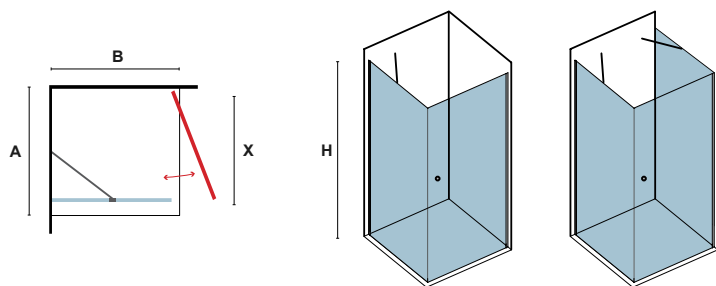

S 28 ALTO PORTA & S-10P CROMO

CRISTALLO: TRASPARENTE • VERRE: TRASPARENT • GLASS: TRASPARENT