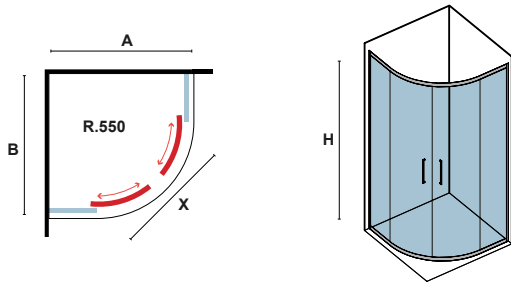

new

IZY 200 CROMO

CRISTALLO: TRASPARENTE • VERRE: TRASPARENTE • GLASS: TRASPARENT

Disponibili da 7/2025 • Disponibles à partir de 7/2025 • Available from 7/2025