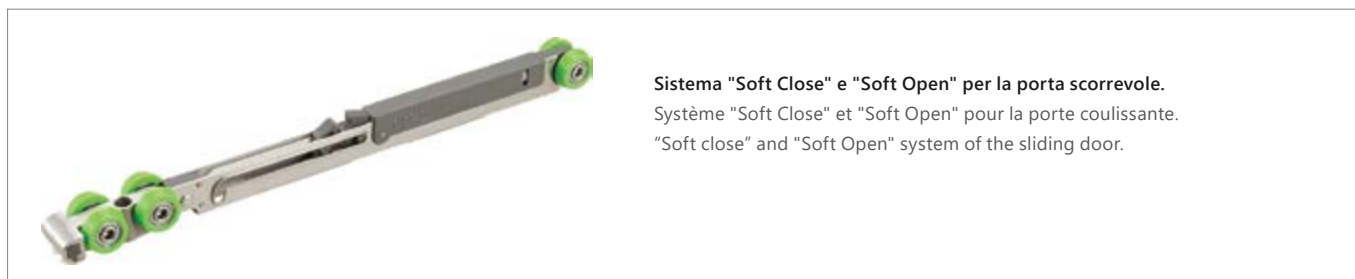

Sistema "Soft Close" e "Soft Open" per la porta scorrevole.
Système "Soft Close" et "Soft Open" pour la porte coulissante.
"Soft close" and "Soft Open" system of the sliding door.