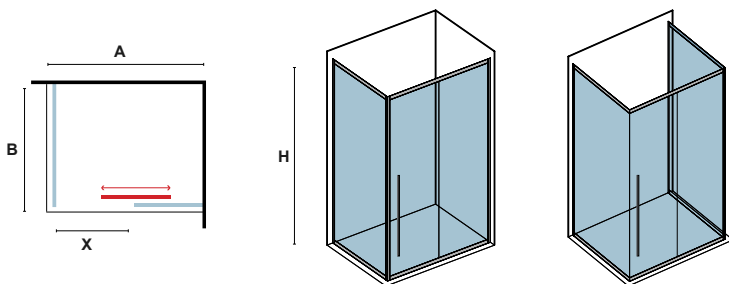

SANTORINI 400 & NR-10 GUN METAL

CRISTALLO: TRASPARENTE • VERRE: TRASPARENT • GLASS: TRASPARENT