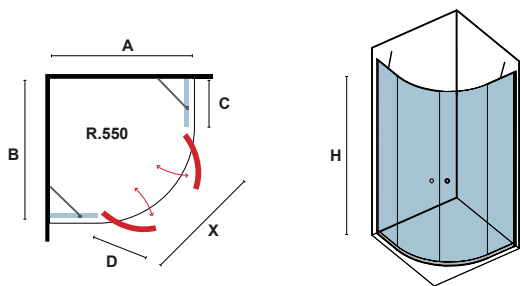

PANEX 200 CROMO

CRISTALLO: TRASPARENTE • VERRE: TRASPARENTE • GLASS: TRASPARENT