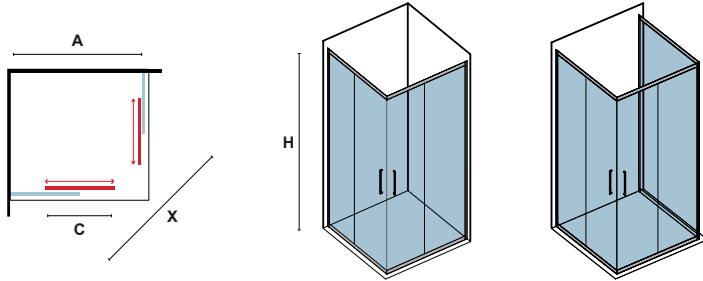

# LEA 100 CROMO

CRISTALLO: TRASPARENTE • VERRE: TRASPARENT • GLASS: TRASPARENT

Disponibili da 7/2025 • Disponibles à partir de 7/2025 • Available from 7/2025

MISURA (mm) DIMENSIONS SIZE	ENTRATA (mm) ENTRÉE DOOR OPENING	REGOLAZIONE (mm) AJUSTEMENT ADJUSTABLE	PESO (kg) POIDS WEIGHT	PREZZO PRIX PRICE	COD.
A	C	A			
700	258	675-690	29	384,00 €	5206836718453
800	308	775-790	32	389,00 €	5206836718460
900	357	875-890	35	394,00 €	5206836718477
1000	407	975-990	38	399,00 €	5206836736723
Profilo estensione • Profilé d'extension • Extension profile   PF (+20x2000mm)				59,90 €	5206836661711
Piccole modifiche e taglio di profilo fino a 50 mm Petites modifications et coupe-profilé jusqu'à 50 mm • Small modifications-section cutter up to 50 mm				119,90 €	-