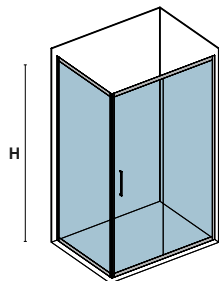

# ANIMUS 400 & WALKIN 1 oro

CRISTALLO: TRASPARENTE • VERRE: TRASPARENT • GLASS: TRASPARENT

ANIMUS 400

Manuali, ricambi ed altro  
Instructions, pièces détachées et d'autre  
Manual, spare parts and more

MISURA (mm) DIMENSIONS SIZE	ENTRATA (mm) ENTRÉE DOOR OPENING	REGOLAZIONE (mm) AJUSTEMENT ADJUSTABLE	PESO (kg) POIDS WEIGHT	PREZZO PRIX PRICE	COD.
A	X	A			
1200	480	1175-1190	55	1.199,00 €	5206836686240
1300	530	1275-1290	60	1.249,00 €	5206836686257
1400	580	1375-1390	65	1.299,00 €	5206836686288
1500	630	1475-1490	70	1.349,00 €	5206836686301
1600	680	1575-1590	75	1.399,00 €	5206836686318
1700	730	1675-1690	80	1.449,00 €	5206836686325
1800	780	1775-1790	84	1.499,00 €	5206836686332
<b>Piccole modifiche e taglio di profilo fino a 50 mm</b> Petites modifications et coupe-profilé jusqu'à 50 mm • Small modifications-section cutter up to 50 mm				<b>119,90 €</b>	-
<b>Su misura • Sur mesure • Special dimensions (H≤2000mm)</b>				<b>1.499,00 €</b>	5206836738185