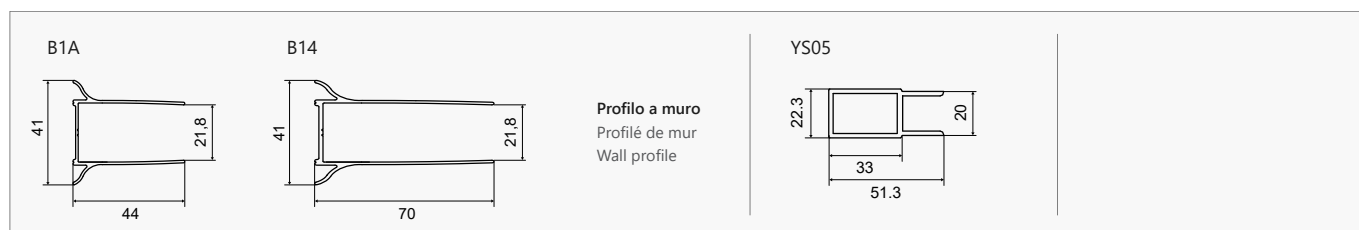

S 28 ALTO PORTA & S-10P NERO

CRISTALLO: TRASPARENTE • VERRE: TRASPARENT • GLASS: TRASPARENT

S 28 ALTO PORTA

Manuali, ricambi ed altro
Instructions, pièces détachées et d'autre
Manual, spare parts and more

MISURA (mm) DIMENSIONS SIZE	ENTRATA (mm) ENTRÉE DOOR OPENING	REGOLAZIONE (mm) AJUSTEMENT ADJUSTABLE	PESO (kg) POIDS WEIGHT	PREZZO PRIX PRICE	COD.
A	A	A			
750	650	710-760	28	559,00 €	5206836662510
800	700	760-810	30	569,00 €	5206836662527
850	750	810-860	31	589,00 €	5206836662534
900	800	860-910	32	599,00 €	5206836662541
950	850	910-960	33	609,00 €	5206836662558
Profilo muro • Profilé de mur • Wall profile | B14 (+26mm)				69,90 €	5206836653389
Su misura • Sur mesure • Special dimensions (H≤2000mm)				799,00 €	5206836659909

Applicazione Nano-skin solo sul lato interno

Nano-skin appliqué du côté intérieur • Nano-skin application to the internal side

119,90 €

S-10P | LATERALE FISSO • PANNEAU FIXE • SIDE PANEL					
MISURA (mm) DIMENSIONS SIZE	REGOLAZIONE (mm) AJUSTEMENT ADJUSTABLE	PESO (kg) POIDS WEIGHT	PREZZO PRIX PRICE	COD.	
B	B				
700	675-700	20	399,90 €	5206836653280	
800	775-800	24	429,90 €	5206836653297	
900	875-900	26	459,90 €	5206836653303	
Profilo estensione • Profilé d'extension • Extension profile | YS05 (+30x2000mm)			59,90 €	5206836628813	
Su misura • Sur mesure • Special dimensions (H≤2000mm)			599,00 €	5206836507057	

S-10P: Staffa angolare inclusa • Support angulaire inclus • Included angular bracket, 41cm