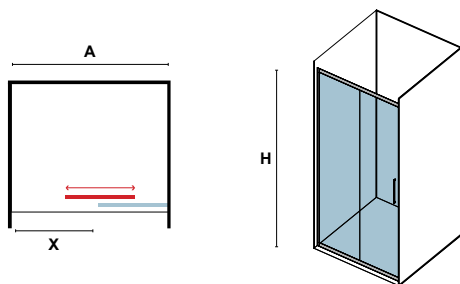

SANTORINI 400 BIANCO OPACO

CRISTALLO: TRASPARENTE • VERRE: TRASPARENT • GLASS: TRASPARENT