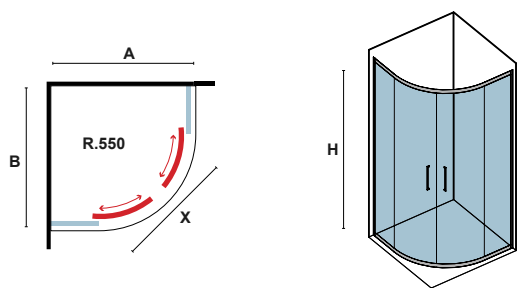

ELYSIUM 200 CROMO

CRISTALLO: TRASPARENTE • VERRE: TRASPARENT • GLASS: TRASPARENT

MISURA (mm) DIMENSIONS SIZE		ENTRATA (mm) ENTRÉE DOOR OPENING	REGOLAZIONE (mm) AJUSTEMENT ADJUSTABLE		PESO (kg) POIDS WEIGHT	PREZZO PRIX PRICE	COD.
A	B	X	A	B			
800	800	420	775-795	775-795	53	999,00 €	5206836046389
900	900	500	875-895	875-895	56	1.049,00 €	5206836046396
Profilo estensione • Profilé d'extension • Extension profile | 11493 (+25mm)						79,90€	5206836048574

Box doccia semicircolare con due ante scorrevoli e due ante fisse. Trattamento anticalcare Applicazione Nanoskin sia all'interno e all'esterno. Profilo alluminio. Sistema di serratura magnetica.

Paroi d'angle avec deux portes coulissantes et deux panneaux fixes. Traitement anticalcaire. Nano-skin appliqué à l'intérieur et à l'extérieur. Profilé aluminium chromé. Système de verrouillage magnétique.

Semicircular shower box with two fixed panels and two sliding doors. Nanoskin application on the inside & outside part. Profile aluminium chrome. Magnetic enclosure.

Il prezzo è riferito a tutto il box.
Les prix concernent toute la cabine.
The price refers to the whole box.

Manuali, ricambi ed altro
Instructions, pièces détachées et d'autre
Manual, spare parts and more

ELYSIUM 200