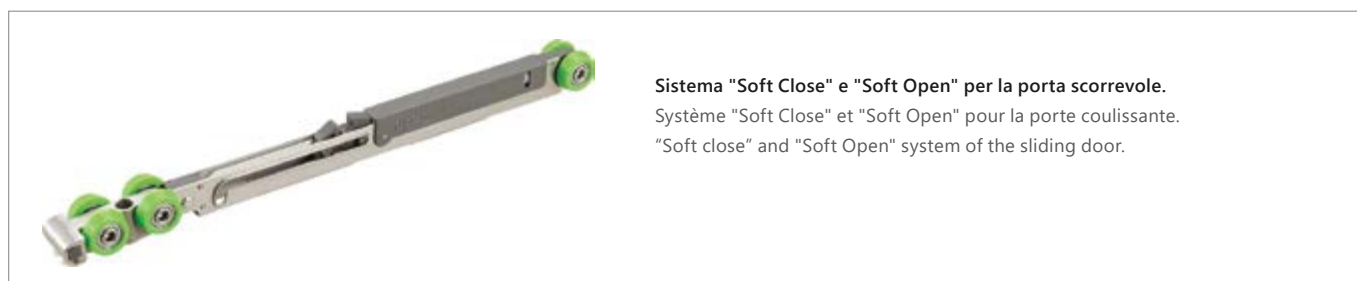

SANTORINI 400 GUN METAL

CRISTALLO: TRASPARENTE • VERRE: TRASPARENT • GLASS: TRASPARENT

SANTORINI 400

Manuali, ricambi ed altro
Instructions, pièces détachées et d'autre
Manual, spare parts and more

MISURA (mm) DIMENSIONS SIZE	ENTRATA (mm) ENTRÉE DOOR OPENING	REGOLAZIONE (mm) AJUSTEMENT ADJUSTABLE	PESO (kg) POIDS WEIGHT	PREZZO PRIX PRICE	COD.
A	X	A			
1200	470	1184-1220	54	899,00 €	5206836629506
1300	520	1284-1320	58	919,00 €	5206836629513
1400	570	1384-1420	62	939,00 €	5206836629520
1500	620	1484-1520	66	959,00 €	5206836629537
Piccole modifiche e taglio di profilo fino a 50 mm Petites modifications et coupe-profilé jusqu'à 50 mm • Small modifications-section cutter up to 50 mm				119,90 €	-
Su misura • Sur mesure • Special dimensions (H≤2000mm)				1.199,00 €	5206836660509
Vetro speciale • Vitrage spécial • Special glazing				1.379,00 €	5206836059525

Applicazione Nanoskin sia all'interno e all'esterno. Chiusura "soft close" della porta scorrevole. Può essere combinato con laterale fisso NR-10.

Nano-skin appliqué à l'intérieur et à l'extérieur. Fermeture douce de la porte coulissante. Combinée avec panneau fixe latéral NR-10.

Nanoskin application on the inside & outside part. Soft closing of the sliding door. Combined with NR-10 side fixed glass.

x1

Profilo a muro
Profilé de mur
Wall profile

N50

Sistema "Soft Close" e "Soft Open" per la porta scorrevole.
Système "Soft Close" et "Soft Open" pour la porte coulissante.
"Soft close" and "Soft Open" system of the sliding door.

I modelli con i prezzi di colore rosso saranno disponibili entro 35 giorni lavorativi

Modèles dont le prix est indiqué en couleur rouge, sont disponibles sur commande à terme de 35 jours
Red digits are referred to products with 35 days delivery

8 mm 2000 mm

In/Out