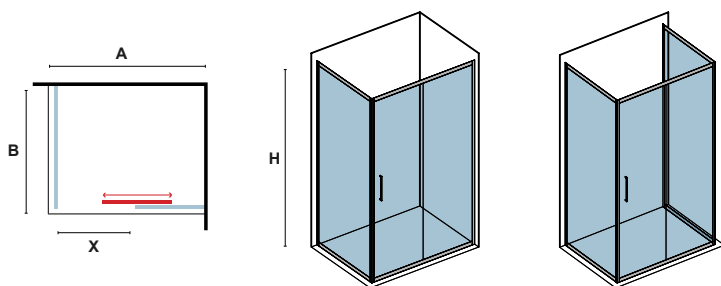

# FLORA 500 & S-10 CROMO

CRISTALLO: TRASPARENTE • VERRE: TRASPARENT • GLASS: TRASPARENT

FLORA 500

Manuali, ricambi ed altro  
Instructions, pièces détachées et d'autre  
Manual, spare parts and more

MISURA (mm) DIMENSIONS SIZE	ENTRATA (mm) ENTRÉE DOOR OPENING	REGOLAZIONE (mm) AJUSTEMENT ADJUSTABLE	PESO (kg) POIDS WEIGHT	PREZZO PRIX PRICE	COD.
A	X	A			
1000	403	965-1015	36	389,00 €	5206836056029
1100	453	1065-1115	38	399,00 €	5206836056036
1200	503	1165-1215	41	409,00 €	5206836056043
1300	553	1265-1315	43	439,00 €	5206836056050
1400	603	1365-1415	45	449,00 €	5206836056067
1500	653	1465-1515	47	479,00 €	5206836056074
<b>Profilo estensione • Profilé d'extension • Extension profile   YS05 (+30x2000mm)</b>				59,90 €	5206836522463
<b>Profilo muro • Profilé de mur • Wall profile   A10 (80x30x2000mm)</b>				79,90 €	5206836516783
<b>Profilo muro • Profilé de mur • Wall profile   N50 (40x29x2000mm)</b>				69,90 €	5206836040318
<b>Piccole modifiche e taglio di profilo fino a 50 mm</b> Petites modifications et coupe-profilé jusqu'à 50 mm • Small modifications-section cutter up to 50 mm				119,90 €	-
<b>Su misura • Sur mesure • Special dimensions (H≤1900mm)</b>				799,00 €	5206836012315