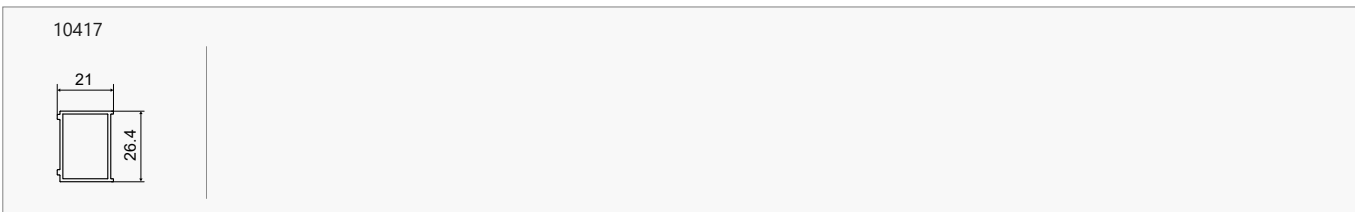

new

IZY 600 CROMO

CRISTALLO: TRASPARENTE • VERRE: TRASPARENTE • GLASS: TRASPARENT

Disponibili da 7/2025 • Disponibles à partir de 7/2025 • Available from 7/2025

MISURA (mm) DIMENSIONS SIZE	ENTRATA (mm) ENTRÉE DOOR OPENING	REGOLAZIONE (mm) AJUSTEMENT ADJUSTABLE	PESO (kg) POIDS WEIGHT	PREZZO PRIX PRICE	COD.
A	X	A			
1600	660	1570-1620	52	769,00 €	5206836741635
1700	710	1670-1720	55	799,00 €	5206836741642
1800	760	1770-1820	58	819,00 €	5206836741659
Profilo estensione • Profilé d'extension • Extension profile | 10417 (+20x2000mm)				69,90 €	5206836742243
Piccole modifiche e taglio di profilo fino a 50 mm				119,90 €	-
Petites modifications et coupe-profilé jusqu'à 50 mm • Small modifications-section cutter up to 50 mm					

Installazione estremamente rapida e semplice. Consulta le istruzioni nel QR-code.
Installation extrêmement rapide et facile. Consultez les instructions sur le QR-code.
Extremely fast and easy installation. See the instructions in the QR code.

Manuali, ricambi ed altro
Instructions, pièces détachées et d'autre
Manual, spare parts and more

I modelli con i prezzi di colore rosso saranno disponibili entro 35 giorni lavorativi
Modèles dont le prix est indiqué en couleur rouge, sont disponibles sur commande à terme de 35 jours
Red digits are referred to products with 35 days delivery