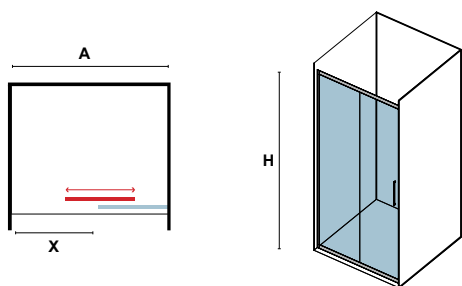

LEA 400 CROMO

CRISTALLO: TRASPARENTE • VERRE: TRASPARENTE • GLASS: TRASPARENT