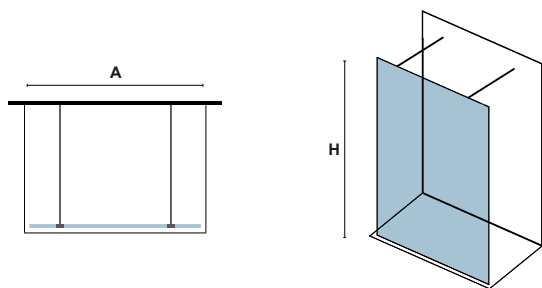

WALKIN 3 CROMO, NERO, BIANCO, ORO

CRISTALLO: TRASPARENTE • VERRE: TRASPARENT • GLASS: TRASPARENT