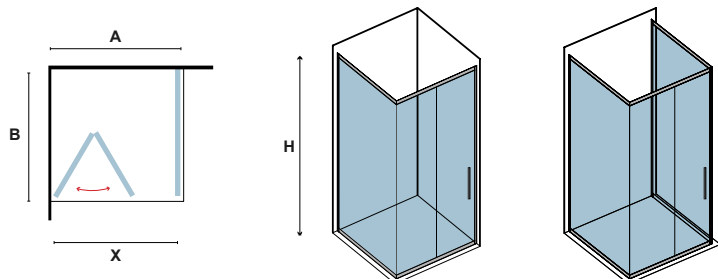

new

VIVOX 400 & L-3811 CROMO

CRISTALLO: TRASPARENTE • VERRE: TRASPARENT • GLASS: TRASPARENT

Disponibili da 7/2025 • Disponibles à partir de 7/2025 • Available from 7/2025