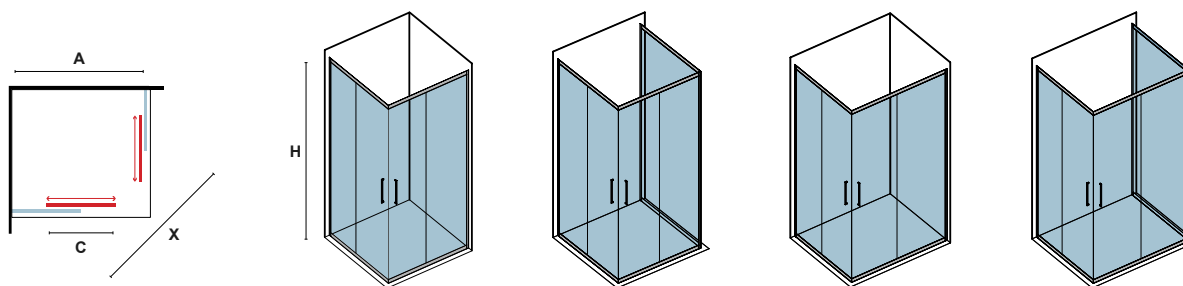

# FLORA 100 NERO

CRISTALLO: TRASPARENTE • VERRE: TRASPARENT • GLASS: TRASPARENT

MISURA (mm) DIMENSIONS SIZE	ENTRATA (mm) ENTRÉE DOOR OPENING	REGOLAZIONE (mm) AJUSTEMENT ADJUSTABLE	PESO (kg) POIDS WEIGHT	PREZZO PRIX PRICE	COD.
A	C	A			
700	170	665-690	23	289,00 €	5206836628530
800	205	765-790	26	299,00 €	5206836628547
900	240	865-890	29	309,00 €	5206836628554
1000	295	965-990	32	319,00 €	5206836628561
1100	350	1065-1090	34	329,00 €	5206836628578
1200	400	1165-1190	37	359,00 €	5206836628585
1300	450	1265-1290	40	369,00 €	5206836628592
1400	475	1365-1390	44	389,00 €	5206836628608
1500	500	1465-1490	47	419,00 €	5206836628615
<b>Profilo estensione • Profilé d'extension • Extension profile   YS05 (+30x2000mm)</b>				<b>59,90 €</b>	5206836628813
<b>Profilo muro • Profilé de mur • Wall profile   A10 (80x30x2000mm)</b>				<b>79,90 €</b>	5206836628790
<b>Profilo muro • Profilé de mur • Wall profile   N50 (40x29x2000mm)</b>				<b>69,90 €</b>	5206836087870
<b>Piccole modifiche e taglio di profilo fino a 50 mm</b> Petites modifications et coupe-profilé jusqu'à 50 mm • Small modifications-section cutter up to 50 mm				<b>119,90 €</b>	-
<b>Su misura • Sur mesure • Special dimensions (H≤1900mm)</b>				<b>699,00 €</b>	5206836012315