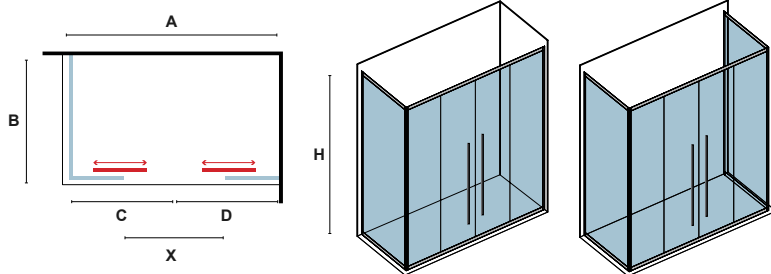

# ELYSIUM 600 & LS-10 CROMO

CRISTALLO: TRASPARENTE • VERRE: TRASPARENT • GLASS: TRASPARENT

Manuali, ricambi ed altro  
Instructions, pièces détachées et d'autre  
Manual, spare parts and more

MISURA (mm) DIMENSIONS SIZE			ENTRATA (mm) ENTRÉE DOOR OPENING	REGOLAZIONE (mm) AJUSTEMENT ADJUSTABLE	PESO (kg) POIDS WEIGHT	PREZZO PRIX PRICE	COD.
A	C	D	X	A			
1500	750	750	565	1450-1500	72	999,00 €	5206836055008
1600	750	850	615	1550-1600	78	1.019,00 €	5206836055015
1700	850	850	665	1650-1700	82	1.049,00 €	5206836055022
1800	850	950	715	1750-1800	86	1.079,00 €	5206836055039
1900	950	950	765	1850-1900	90	1.099,00 €	5206836055046
2000	950	1050	815	1950-2000	94	1.129,00 €	5206836055053
<b>Profilo estensione • Profilé d'extension • Extension profile   11493 (+25mm)</b>						<b>79,90 €</b>	5206836048574
<b>Piccole modifiche e taglio di profilo fino a 50 mm</b>						<b>119,90 €</b>	-
Petites modifications et coupe-profilé jusqu'à 50 mm • Small modifications-section cutter up to 50 mm							