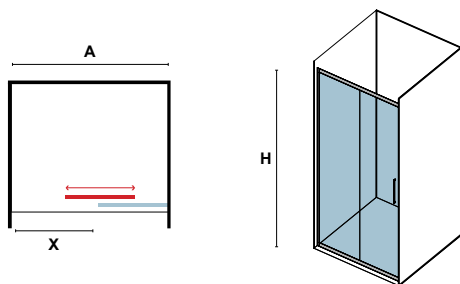

SANTORINI 400 ORO SPAZZOLATO

CRISTALLO: TRASPARENTE • VERRE: TRASPARENT • GLASS: TRASPARENT