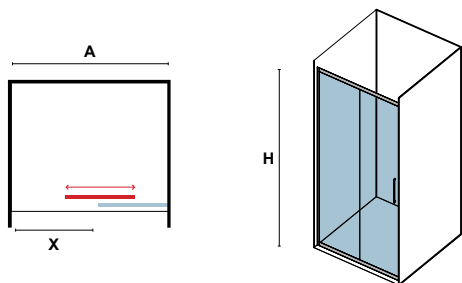

LEA 400 NERO, BIANCO

CRISTALLO: TRASPARENTE • VERRE: TRASPARENT • GLASS: TRASPARENT