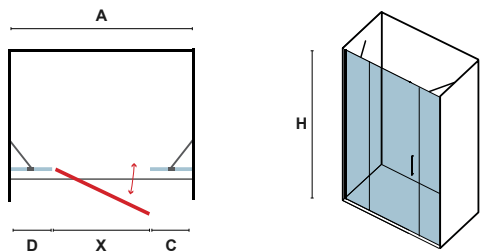

# PANEX 600 ALTO CROMO, NERO

CRISTALLO: TRASPARENTE • VERRE: TRASPARENT • GLASS: TRASPARENT

PANEX 600 ALTO						CROMO		NERO			
MISURA (mm) DIMENSIONS SIZE		ENTRATA (mm) ENTRÉE DOOR OPENING		REGOLAZIONE (mm) AJUSTEMENT ADJUSTABLE		PESO (kg) POIDS WEIGHT		PREZZO PRIX PRICE	COD.	PREZZO PRIX PRICE	COD.
A	C	D	X	A							
1000	200	350	400	970-1020		47		649,00 €	5206836737195	649,00 €	5206836737256
1100	200	350	500	1070-1120		48		659,00 €	5206836737201	659,00 €	5206836737263
1200	300	350	500	1170-1220		49		669,00 €	5206836737218	669,00 €	5206836737270
1300	300	350	600	1270-1320		50		679,00 €	5206836737225	679,00 €	5206836737287
1400	200	350	700	1370-1420		52		689,00 €	5206836737232	689,00 €	5206836737294
1500	300	350	700	1470-1520		54		699,00 €	5206836737249	699,00 €	5206836737300
Profilo muro • Profilé de mur • Wall profile   B14 (+26mm)								69,90 €	5206836075563	69,90 €	5206836653389
Su misura • Sur mesure • Special dimensions (H≤2000mm)								999,00 €	5206836012377	999,00 €	5206836012377