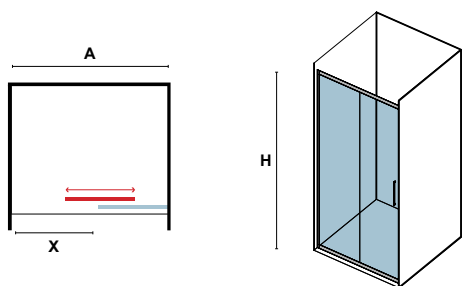

SANTORINI 400 GUN METAL

CRISTALLO: TRASPARENTE • VERRE: TRASPARENT • GLASS: TRASPARENT