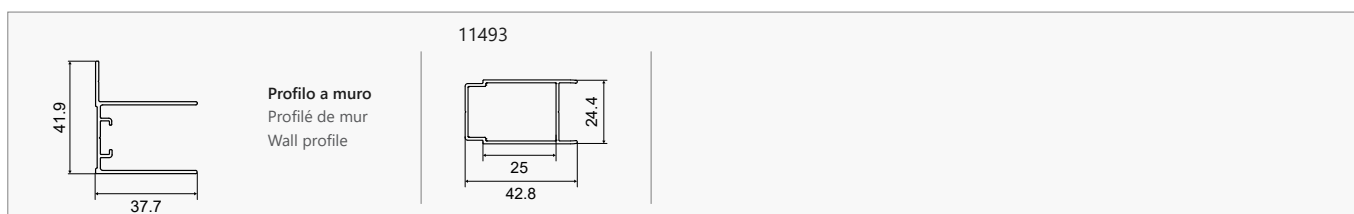

ELYSIUM 400 CROMO

CRISTALLO: TRASPARENTE • VERRE: TRASPARENT • GLASS: TRASPARENT

MISURA (mm) DIMENSIONS SIZE	ENTRATA (mm) ENTRÉE DOOR OPENING	REGOLAZIONE (mm) AJUSTEMENT ADJUSTABLE	PESO (kg) POIDS WEIGHT	PREZZO PRIX PRICE	COD.
A	X	A			
1000	370	985-1025	45	649,00 €	5206836054940
1100	420	1085-1125	49	679,00 €	5206836054957
1200	470	1185-1225	53	699,00 €	5206836054964
1300	520	1285-1325	57	729,00 €	5206836054971
1400	570	1385-1425	61	739,00 €	5206836054988
1500	620	1485-1525	65	759,00 €	5206836054995
Profilo estensione • Profilé d'extension • Extension profile | 11493 (+25mm)				79,90 €	5206836048574
Piccole modifiche e taglio di profilo fino a 50 mm Petites modifications et coupe-profilé jusqu'à 50 mm • Small modifications-section cutter up to 50 mm				119,90 €	-

ELYSIUM 400

Manuali, ricambi ed altro
Instructions, pièces détachées et d'autre
Manual, spare parts and more

I modelli con i prezzi di colore rosso saranno disponibili entro 35 giorni lavorativi
Modèles dont le prix est indiqué en couleur rouge, sont disponibles sur commande à terme de 35 jours
Red digits are referred to products with 35 days delivery