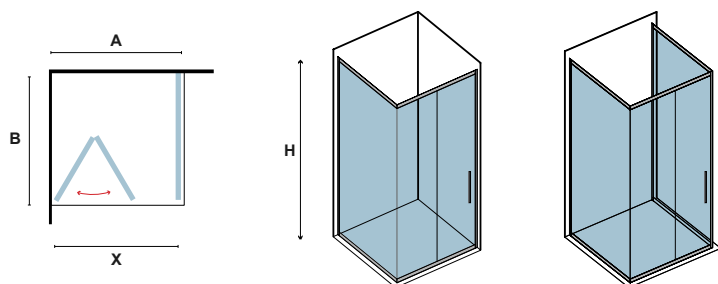

new

VIVOX 400 & L-3811 oro

CRISTALLO: TRASPARENTE • VERRE: TRASPARENT • GLASS: TRASPARENT

Disponibili da 7/2025 • Disponibles à partir de 7/2025 • Available from 7/2025