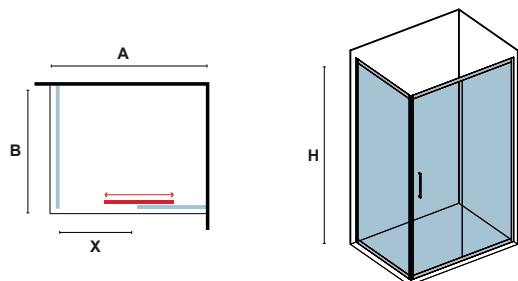

# ANIMUS 400 & WALKIN 1 BIANCO

CRISTALLO: TRASPARENTE • VERRE: TRASPARENT • GLASS: TRASPARENT

Manuali, ricambi ed altro  
Instructions, pièces détachées et d'autre  
Manual, spare parts and more

MISURA (mm) DIMENSIONS SIZE	ENTRATA (mm) ENTRÉE DOOR OPENING	REGOLAZIONE (mm) AJUSTEMENT ADJUSTABLE	PESO (kg) POIDS WEIGHT	PREZZO PRIX PRICE	COD.
A	X	A			
1200	480	1175-1190	55	1.099,00 €	5206836686172
1300	530	1275-1290	60	1.149,00 €	5206836686189
1400	580	1375-1390	65	1.199,00 €	5206836686196
1500	630	1475-1490	70	1.249,00 €	5206836686202
1600	680	1575-1590	75	1.299,00 €	5206836686219
1700	730	1675-1690	80	1.349,00 €	5206836686226
1800	780	1775-1790	84	1.399,00 €	5206836686233