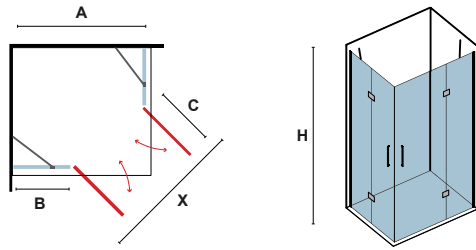

# TINOS 100 GUN METAL, BIANCO

CRISTALLO: TRASPARENTE • VERRE: TRASPARENT • GLASS: TRASPARENT

TINOS 100				GUN METAL		BIANCO		
MISURA (mm) DIMENSIONS SIZE		ENTRATA (mm) ENTRÉE DOOR OPENING	REGOLAZIONE (mm) AJUSTEMENT ADJUSTABLE	PESO (kg) POIDS WEIGHT	PREZZO PRIX PRICE	COD.	PREZZO PRIX PRICE	COD.
A	B	C	A					
700	214	400	680-705	34	949,00 €	5206836660097	949,00 €	5206836660172
800	284	450	780-805	38	979,00 €	5206836660103	979,00 €	5206836660189
900	314	500	880-905	42	1.019,00 €	5206836660110	1.019,00 €	5206836660196
1000	314	600	980-1005	46	1.049,00 €	5206836660134	1.049,00 €	5206836660202
1100	414	600	1080-1105	50	1.099,00 €	5206836667669	1.099,00 €	5206836667652
1200	514	600	1180-1205	54	1.149,00 €	5206836660141	1.149,00 €	5206836660219
1300	614	600	1280-1305	58	1.169,00 €	5206836660158	1.169,00 €	5206836660226
1400	714	600	1380-1405	62	1.199,00 €	5206836660165	1.199,00 €	5206836660233
Su misura • Sur mesure • Special dimensions (H≤2000mm)					1.299,00 €	5206836059518	1.299,00 €	5206836059518
Vetro speciale • Vitrage spécial • Special glazing					1.399,00 €	5206836059525	1.399,00 €	5206836059525