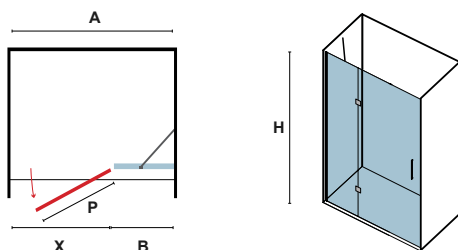

TINOS 400 NERO, BIANCO

CRISTALLO: TRASPARENTE • VERRE: TRASPARENT • GLASS: TRASPARENT