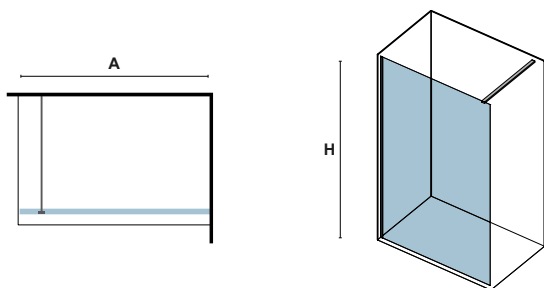

# S 28F ALTO NERO

CRISTALLO: TRASPARENTE • VERRE: TRASPARENT • GLASS: TRASPARENT

S 28F

Manuali, ricambi ed altro

Instructions, pièces détachées et d'autre  
Manual, spare parts and more

MISURA (mm) DIMENSIONS SIZE	REGOLAZIONE (mm) AJUSTEMENT ADJUSTABLE	PESO (kg) POIDS WEIGHT	PREZZO PRIX PRICE	COD.
A	A			
700	650-675	30	399,00 €	5206836653198
800	750-775	36	419,00 €	5206836653204
900	850-875	42	439,00 €	5206836653211
1000	950-975	45	459,00 €	5206836653181
Su misura • Sur mesure • Special dimensions (H≤2000mm, A≤1300mm)			599,00 €	5206836665399