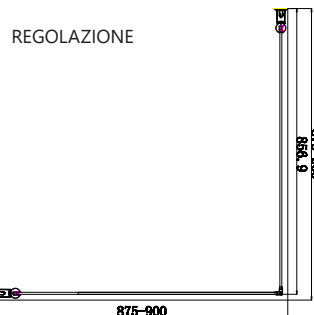

# PANEX 100 ALTO NERO

CRISTALLO: TRASPARENTE • VERRE: TRASPARENT • GLASS: TRASPARENT

MISURA (mm) DIMENSIONS SIZE			ENTRATA (mm) ENTRÉE DOOR OPENING	REGOLAZIONE (mm) AJUSTEMENT ADJUSTABLE	PESO (kg) POIDS WEIGHT	PREZZO PRIX PRICE	COD.
A	D	P	C	A			
700	350	300	250	675-700	24	529,00 €	5206836662206
750	350	350	300	725-750	24	539,00 €	5206836662213
800	350	400	350	775-800	24	549,00 €	5206836662220
850	350	450	400	825-850	24	559,00 €	5206836662237
900	350	500	450	875-900	30	569,00 €	5206836662244
950	350	550	500	925-950	24	579,00 €	5206836662251
1000	350	600	550	975-1000	33	585,00 €	5206836662268
1050	350	650	600	1025-1050	24	589,00 €	5206836662275
1100	350	700	750	1075-1100	33	595,00 €	5206836662282
1150	350	750	800	1125-1150	33	599,00 €	5206836662299
1200	350	800	850	1175-1200	39	529,00 €	5206836662305
<b>Profilo muro • Profilé de mur • Wall profile   B14 (+26mm)</b>						<b>69,90 €</b>	5206836653389
<b>Su misura • Sur mesure • Special dimensions (H≤2000mm)</b>						<b>799,00 €</b>	5206836012377