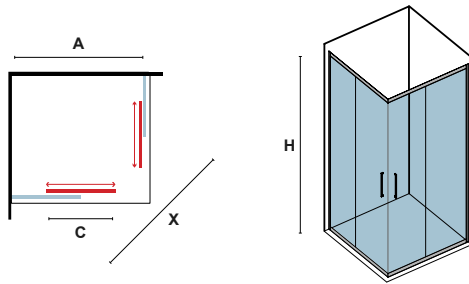

# IZY 100 CROMO

CRISTALLO: TRASPARENTE • VERRE: TRASPARENT • GLASS: TRASPARENT

Disponibili da 7/2025 • Disponibles à partir de 7/2025 • Available from 7/2025

MISURA (mm) DIMENSIONS SIZE	ENTRATA (mm) ENTRÉE DOOR OPENING	REGOLAZIONE (mm) AJUSTEMENT ADJUSTABLE	PESO (kg) POIDS WEIGHT	PREZZO PRIX PRICE	COD.
A	C	A			
700	247	670-695	23	349,00 €	5206836741420
800	297	770-795	26	369,00 €	5206836741444
900	347	870-895	29	379,00 €	5206836741451
1000	397	970-995	32	399,00 €	5206836741468
Profilo estensione • Profilé d'extension • Extension profile   10417 (+20x2000mm)				69,90 €	5206836742243
Piccole modifiche e taglio di profilo fino a 50 mm Petites modifications et coupe-profilé jusqu'à 50 mm • Small modifications-section cutter up to 50 mm				119,90 €	-