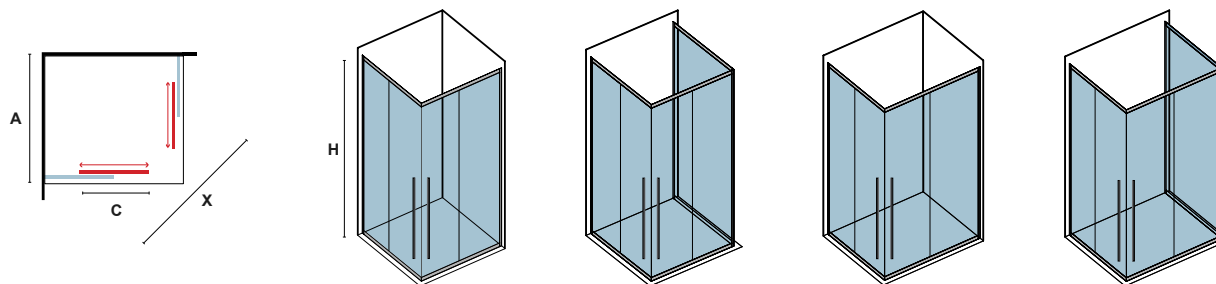

# SANTORINI 100 NERO

CRISTALLO: TRASPARENTE • VERRE: TRASPARENT • GLASS: TRASPARENT

MISURA (mm) DIMENSIONS SIZE	ENTRATA (mm) ENTRÉE DOOR OPENING	REGOLAZIONE (mm) AJUSTEMENT ADJUSTABLE	PESO (kg) POIDS WEIGHT	PREZZO PRIX PRICE	COD.
A	C	A			
700	180	680-695	34	599,00 €	5206836660707
800	220	780-795	38	629,00 €	5206836052908
900	260	880-895	42	649,00 €	5206836052915
1000	280	980-995	46	679,00 €	5206836052922
1100	320	1080-1095	50	689,00 €	5206836660691
1200	360	1180-1195	54	699,00 €	5206836052939
<b>Piccole modifiche e taglio di profilo fino a 50 mm</b> Petites modifications et coupe-profilé jusqu'à 50 mm • Small modifications-section cutter up to 50 mm				<b>119,90 €</b>	-
<b>Su misura • Sur mesure • Special dimensions (H≤2000mm)</b>				<b>999,00 €</b>	5206836660509
<b>Vetro speciale • Vitrage spécial • Special glazing</b>				<b>1.149,00 €</b>	5206836059525