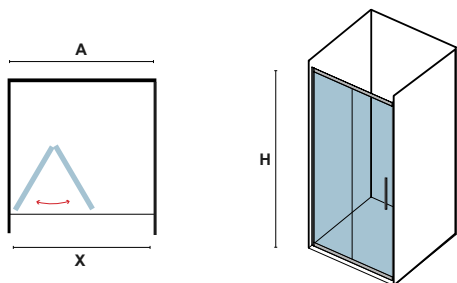

new

VIVOX 400 CROMO

CRISTALLO: TRASPARENTE • VERRE: TRASPARENT • GLASS: TRASPARENT

Disponibili da 7/2025 • Disponibles à partir de 7/2025 • Available from 7/2025

MISURA (mm) DIMENSIONS SIZE	ENTRATA (mm) ENTRÉE DOOR OPENING	REGOLAZIONE (mm) AJUSTEMENT ADJUSTABLE	PESO (kg) POIDS WEIGHT	PREZZO PRIX PRICE	COD.
A	X	A			
700	375	660-710	25	569,00 €	5206836742106
750	420	710-760	26	589,00 €	5206836742120
800	565	760-810	28	619,00 €	5206836742144
850	610	810-860	29	659,00 €	5206836742151
900	655	860-910	31	679,00 €	5206836742168
950	700	910-960	32	689,00 €	5206836742175
Profilo estensione • Profilé d'extension • Extension profile | PF (+20x2000mm)				59,90 €	5206836661711

Manuali, ricambi ed altro
Instructions, pièces détachées et d'autre
Manual, spare parts and more