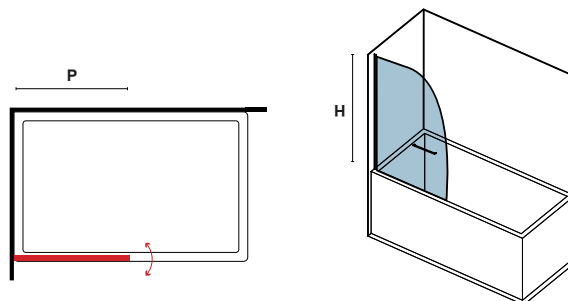

M 9A CROMO

CRISTALLO: TRASPARENTE • VERRE: TRASPARENT • GLASS: TRASPARENT

MISURA (mm) SIZE DIMENSIONS			PESO (kg) WEIGHT POIDS	PREZZO PRICE PRIX	COD.
A	P	B			
1200 (1180-1200)	850	350	22	349,00 €	5206836560229

Manuali, ricambi ed altro
Instructions, pièces détachées et d'autre
Manual, spare parts and more

M 9A