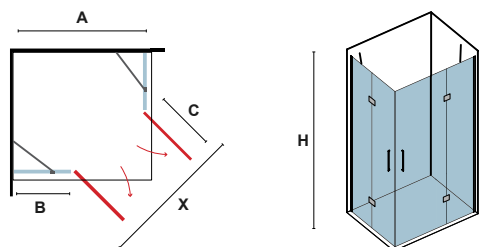

# TINOS 100 ACCIAIO SPAZZOLATO

CRISTALLO: TRASPARENTE • VERRE: TRASPARENT • GLASS: TRASPARENT

MISURA (mm) DIMENSIONS SIZE		ENTRATA (mm) ENTRÉE DOOR OPENING	REGOLAZIONE (mm) AJUSTEMENT ADJUSTABLE	PESO (kg) POIDS WEIGHT	PREZZO PRIX PRICE	COD.
A	B	C	A			
700	214	400	680-705	34	949,00 €	5206836736570
800	284	450	780-805	38	979,00 €	5206836736587
900	314	500	880-905	42	1.019,00 €	5206836736594
1000	314	600	980-1005	46	1.049,00 €	5206836736600
1100	414	600	1080-1105	50	1.099,00 €	5206836736617
1200	514	600	1180-1205	54	1.149,00 €	5206836736624
1300	614	600	1280-1305	58	1.169,00 €	5206836736631
1400	714	600	1380-1405	62	1.199,00 €	5206836736648
Su misura • Sur mesure • Special dimensions (H≤2000mm)					1.299,00 €	5206836059518
Vetro speciale • Vitrage spécial • Special glazing					1.399,00 €	5206836059525