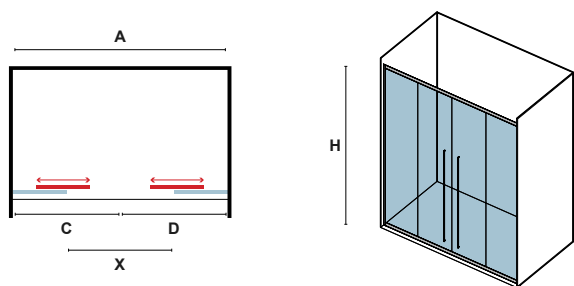

# ELYSIUM 600 CROMO

CRISTALLO: TRASPARENTE • VERRE: TRASPARENT • GLASS: TRASPARENT

MISURA (mm) DIMENSIONS SIZE			ENTRATA (mm) ENTRÉE DOOR OPENING	REGOLAZIONE (mm) AJUSTEMENT ADJUSTABLE	PESO (kg) POIDS WEIGHT	PREZZO PRIX PRICE	COD.
A	C	D	X	A			
1500	750	750	565	1450-1490	72	999,00 €	5206836055008
1600	750	850	615	1550-1590	78	1.019,00 €	5206836055015
1700	850	850	665	1650-1690	82	1.049,00 €	5206836055022
1800	850	950	715	1750-1790	86	1.079,00 €	5206836055039
1900	950	950	765	1850-1890	90	1.099,00 €	5206836055046
2000	950	1050	815	1950-1990	94	1.129,00 €	5206836055053
<b>Profilo estensione • Profilé d'extension • Extension profile   11493 (+25mm)</b>						79,90 €	5206836048574