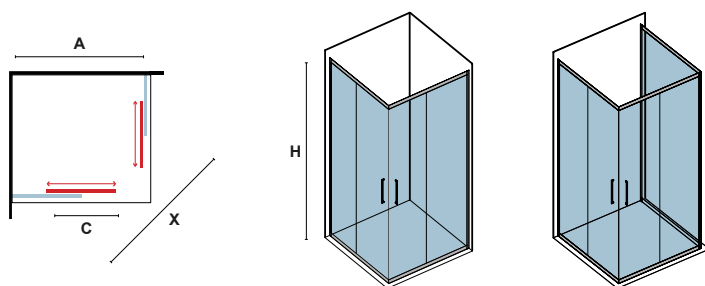

# FLORA 100 CROMO

CRISTALLO: TRASPARENTE • VERRE: TRASPARENTE • GLASS: TRASPARENT

Manuali, ricambi ed altro  
Instructions, pièces détachées et d'autre  
Manual, spare parts and more

FLORA 100						
Pannello su un lato • Panneau d'un seul côté • One-sided panel						
MISURA (mm) DIMENSIONS SIZE	ENTRATA (mm) ENTRÉE DOOR OPENING	REGOLAZIONE (mm) AJUSTEMENT ADJUSTABLE	PESO (kg) POIDS WEIGHT	PREZZO PRIX PRICE	COD.	
A	C	A				
700	170	665-690	23	269,00 €	5206836049809	
800	205	765-790	26	279,00 €	5206836049816	
900	240	865-890	29	289,00 €	5206836049823	
1000	295	965-990	32	299,00 €	5206836049830	
1100	350	1065-1090	34	309,00 €	5206836049854	
1200	400	1165-1190	37	319,00 €	5206836049861	
1300	450	1265-1290	40	329,00 €	5206836049878	
1400	475	1365-1390	44	339,00 €	5206836049885	
1500	500	1465-1490	47	359,00 €	5206836049892	
Profilo estensione • Profilé d'extension • Extension profile   YS05 (+30x2000mm)				59,90 €	5206836522463	
Profilo muro • Profilé de mur • Wall profile   A10 (80x30x2000mm)				79,90 €	5206836516783	
Profilo muro • Profilé de mur • Wall profile   N50 (40x29x2000mm)				69,90 €	5206836040318	
Piccole modifiche e tagli di profilo fino a 50 mm Petites modifications et coupe-profilé jusqu'à 50 mm • Small modifications-section cutter up to 50 mm				119,90 €	-	
Su misura • Sur mesure • Special dimensions (H≤1900mm)				699,00 €	5206836012315	