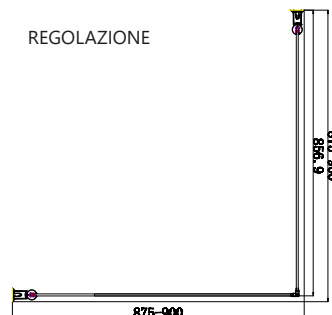

REGOLAZIONE