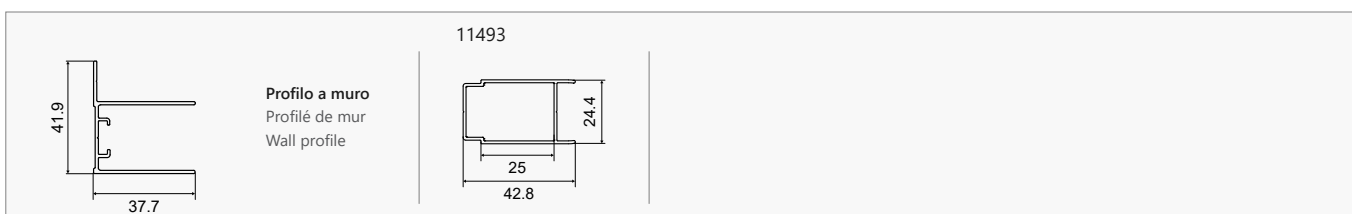

Manuali, ricambi ed altro
Instructions, pièces détachées et d'autre
Manual, spare parts and more

MISURA (mm) DIMENSIONS SIZE	ENTRATA (mm) ENTRÉE DOOR OPENING	REGOLAZIONE (mm) AJUSTEMENT ADJUSTABLE	PESO (kg) POIDS WEIGHT	PREZZO PRIX PRICE	COD.
A	X	A			
1000	370	985-1025	45	649,00 €	5206836054940
1100	420	1085-1125	49	679,00 €	5206836054957
1200	470	1185-1225	53	699,00 €	5206836054964
1300	520	1285-1325	57	729,00 €	5206836054971
1400	570	1385-1425	61	739,00 €	5206836054988
1500	620	1485-1525	65	759,00 €	5206836054995
Profilo estensione • Profilé d'extension • Extension profile | 11493 (+25mm)				79,90 €	5206836048574
Piccole modifiche e taglio di profilo fino a 50 mm Petites modifications et coupe-profilé jusqu'à 50 mm • Small modifications-section cutter up to 50 mm				119,90 €	-

* C, D: Può essere installato sia a destra che a sinistra.

Peut être installé soit à droite, soit à gauche.

It can be installed either on the right or on the left.

LS-10 | LATERALE FISSO • PANNEAU FIXE • SIDE PANEL					
MISURA (mm) DIMENSIONS SIZE	REGOLAZIONE (mm) AJUSTEMENT ADJUSTABLE	PESO (kg) POIDS WEIGHT	PREZZO PRIX PRICE	COD.	
B	B				
700	670-690	30	299,00 €	5206836046358	
800	770-790	34	319,00 €	5206836046365	
900	870-890	38	339,00 €	5206836046372	
Su misura • Sur mesure • Special dimensions (H≤2000mm)			699,00 €	5206836507057