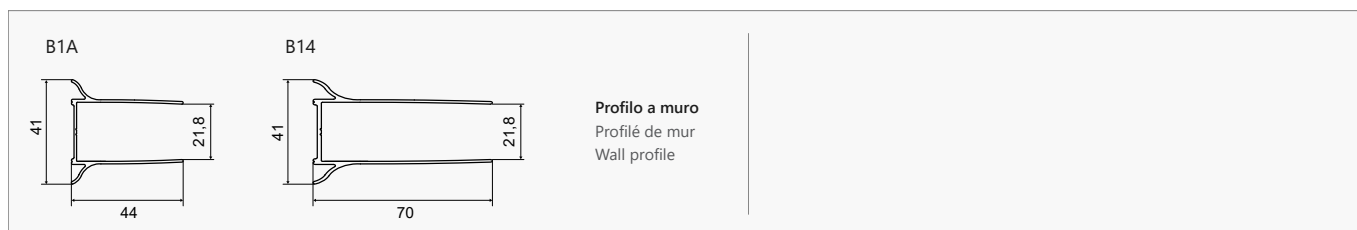

*X: Spazio utile dell' entrata, calcolato tramite il teorema di Pitagora. Utilizzare le dimensioni dei lati "C". $X = \sqrt{C^2 + C^2}$

Entrée, calculée à l'aide du théorème de Pythagore. Utilisez les dimensions des côtés "C". $X = \sqrt{C^2 + C^2}$

Entrance, calculated using the Pythagorean theorem. Use the side dimensions "C". $X = \sqrt{C^2 + C^2}$

! I box doccia sono confezionati per singolo lato. I prezzi indicati riguardano un solo lato.
Les parois de douche sont emballées par panneau de côté. Les prix concernent un seul côté.
Each side part of the cabin is packed separately. The prices are referred only to one side panel.

Manuali, ricambi ed altro
Instructions, pièces détachées et d'autre
Manual, spare parts and more

PANEX 100 ALTO

Applicazione Nano-skin solo sul lato interno **119,90 €**
Nano-skin appliqué du côté intérieur • Nano-skin application to the internal side