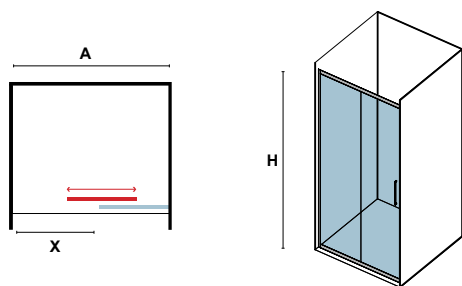

# ANIMUS 400 ROSE GOLD

CRISTALLO: TRASPARENTE • VERRE: TRASPARENT • GLASS: TRASPARENT

MISURA (mm) DIMENSIONS SIZE	ENTRATA (mm) ENTRÉE DOOR OPENING	REGOLAZIONE (mm) AJUSTEMENT ADJUSTABLE	PESO (kg) POIDS WEIGHT	PREZZO PRIX PRICE	COD.
A	X	A			
1200	480	1175-1190	55	1.199,00 €	5206836686363
1300	530	1275-1290	60	1.249,00 €	5206836686387
1400	580	1375-1390	65	1.299,00 €	5206836686394
1500	630	1475-1490	70	1.349,00 €	5206836686400
1600	680	1575-1590	75	1.399,00 €	5206836686417
1700	730	1675-1690	80	1.449,00 €	5206836686424
1800	780	1775-1790	84	1.499,00 €	5206836686431