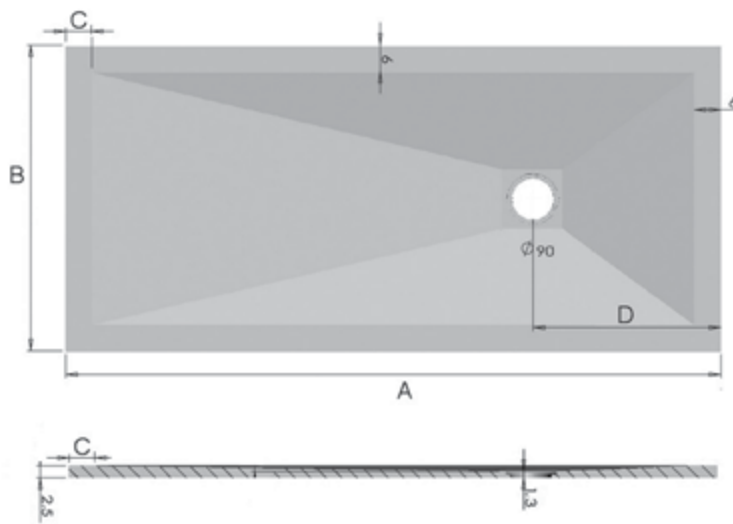

Informazioni tecniche

Informations techniques • Technical information

B (mm)	A (mm)	800	900	1000	1200	1400	1600	1800
700	C	-	60	60	60	60	60	60
	D	-	240	310	310	310	430	430
800	C	60	-	60	60	60	60	60
	D	250	-	310	310	310	430	430
	E	350	-	-	-	-	-	-
900	C	-	60	60	60	60	60	60
	D	-	320	310	310	310	430	430
	E	-	400	-	-	-	-	-
1000	C	-	-	-	60	60	60	60
	D	-	-	-	310	310	430	430

Incassato • Encastré • Inset

Su terreno • En surface • Floor