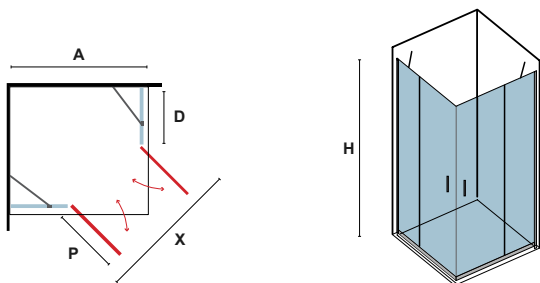

new

PANEX 100 ALTO CROMO

CRISTALLO: TRASPARENTE • VERRE: TRASPARENT • GLASS: TRASPARENT