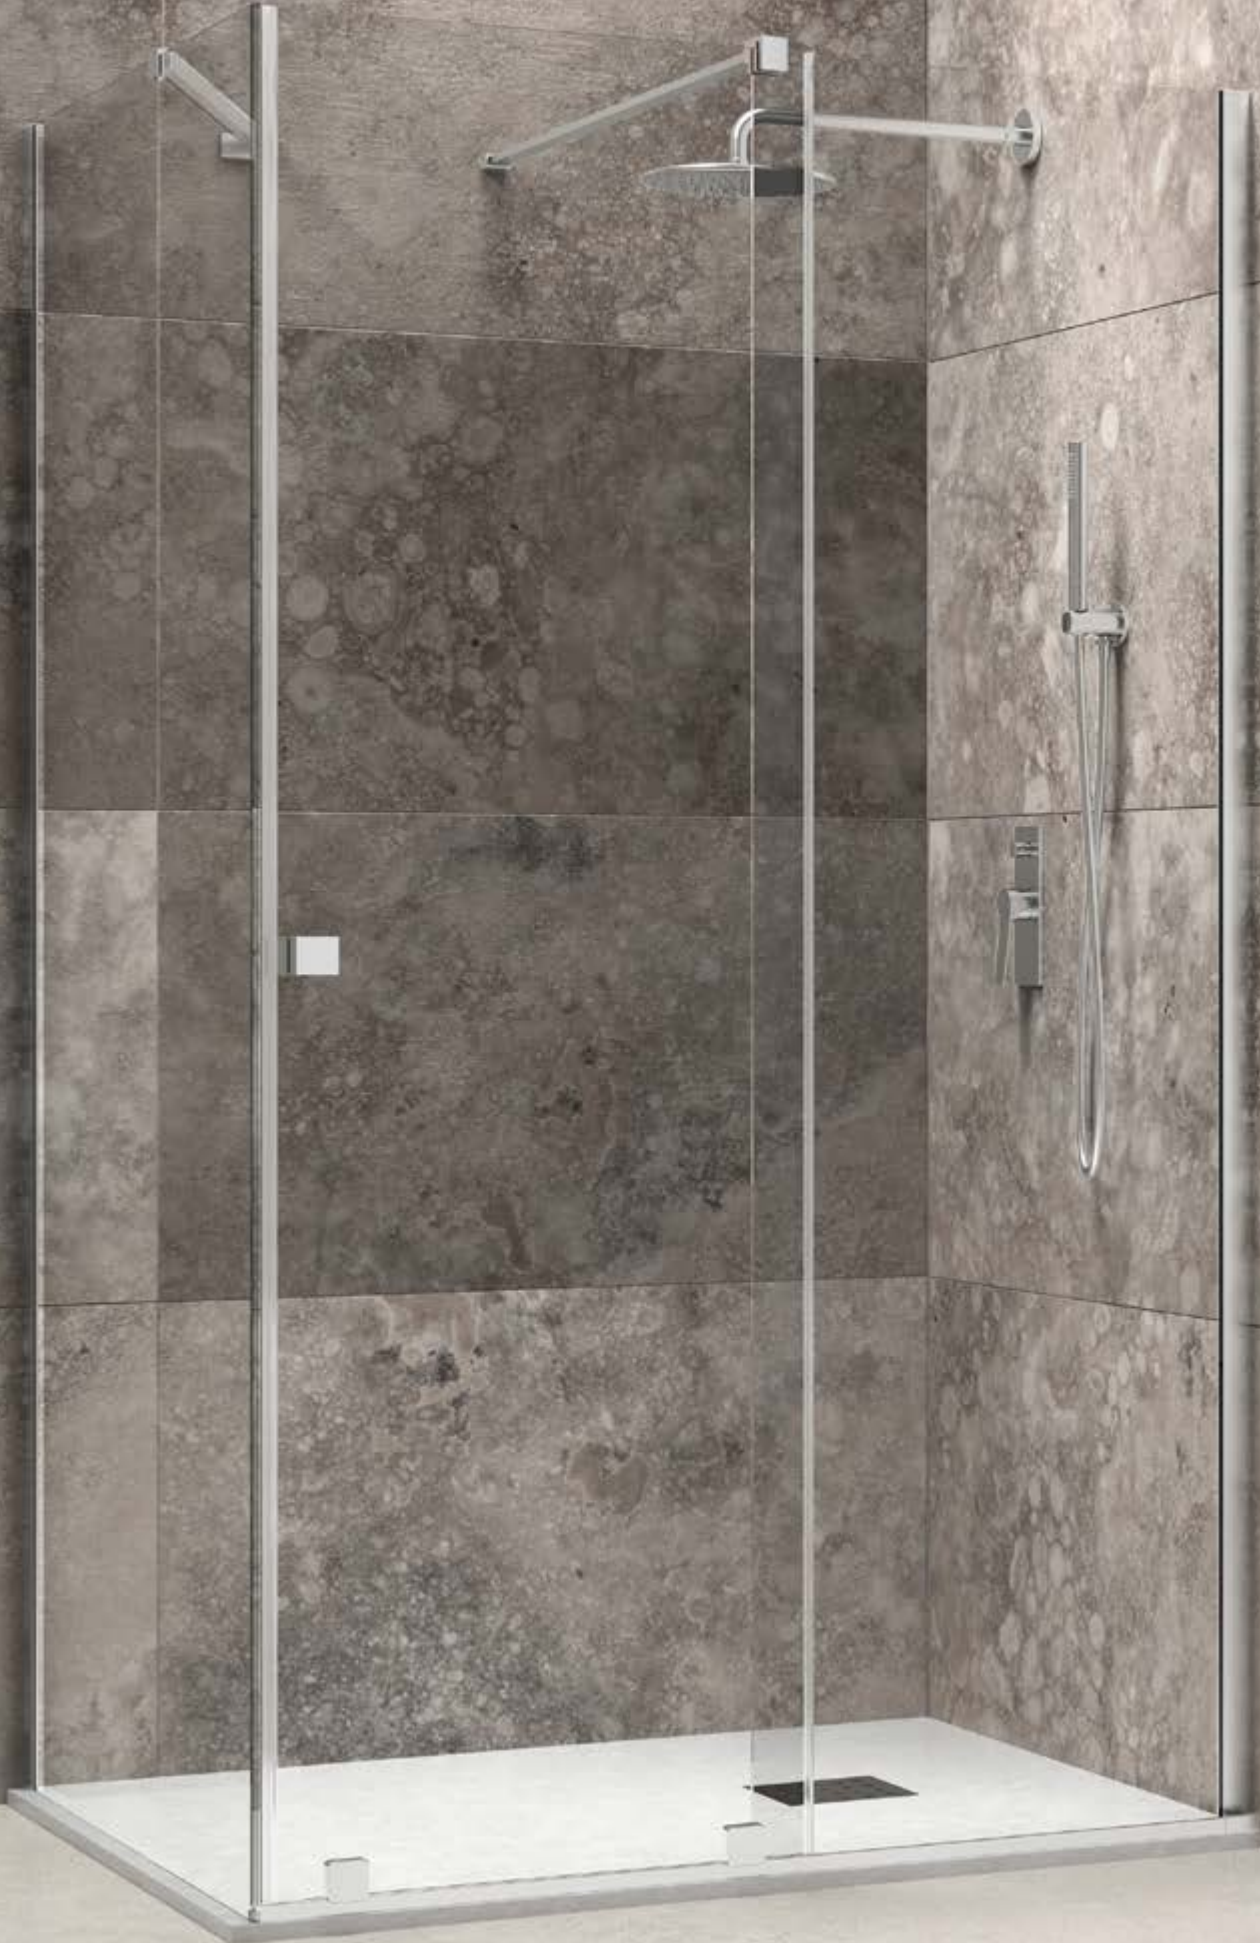

ANIMUS 400 & WALKIN 1 CROMO

CRISTALLO: TRASPARENTE • VERRE: TRASPARENT • GLASS: TRASPARENT

ANIMUS 400

Manuali, ricambi ed altro
Instructions, pièces détachées et d'autre
Manual, spare parts and more

MISURA (mm) DIMENSIONS SIZE	ENTRATA (mm) ENTRÉE DOOR OPENING	REGOLAZIONE (mm) AJUSTEMENT ADJUSTABLE	PESO (kg) POIDS WEIGHT	PREZZO PRIX PRICE	COD.
A	X	A			
1200	480	1175-1190	55	999,00 €	5206836669052
1300	530	1275-1290	60	1.049,00 €	5206836669069
1400	580	1375-1390	65	1.099,00 €	5206836669076
1500	630	1475-1490	70	1.149,00 €	5206836669083
1600	680	1575-1590	75	1.199,00 €	5206836669090
1700	730	1675-1690	80	1.249,00 €	5206836669106
1800	780	1775-1790	84	1.299,00 €	5206836669113

Piccole modifiche e taglio di profilo fino a 50 mm

Petites modifications et coupe-profilé jusqu'à 50 mm • Small modifications-section cutter up to 50 mm

119,90 €

-

Su misura • Sur mesure • Special dimensions (H≤2000mm)

1.499,00 €

5206836738185

A=1200-1400, x1
A=1500-1800, x2

WALKIN 1					
MISURA (mm) DIMENSIONS SIZE	REGOLAZIONE (mm) AJUSTEMENT ADJUSTABLE	PESO (kg) POIDS WEIGHT	PREZZO PRIX PRICE	COD.	
A	A				
500	480-500	33	359,00 €	5206836619125	
600	580-600	34	379,00 €	5206836619132	
700	680-700	38	399,00 €	5206836023397	
800	780-800	42	429,00 €	5206836023410	
900	880-900	49	449,00 €	5206836023427	
1000	980-1000	55	469,00 €	5206836028873	
1100	1080-1100	60	489,00 €	5206836051604	
1200	1180-1200	66	499,00 €	5206836023434	
1300	1280-1300	69	539,00 €	5206836740089	
1400	1380-1400	72	559,00 €	5206836035536	
1500 *	1480-1500	80	599,00 €	5206836055077	
1600 *	1580-1600	85	649,00 €	5206836055084	
1700 *	1680-1700	90	689,00 €	5206836055091	
Su misura • Sur mesure • Special dimensions (H≤2000mm)			799,00 €	5206836012407	

La staffa multifunzionale è essenziale per combinare la cabina doccia ANIMUS con WALKIN 1

Le support multifonctionnel est essentiel pour combiner la cabine de douche ANIMUS avec WALKIN 1

Multifunctional bracket is essential for combining ANIMUS shower cabin with WALKIN 1

x2

Staffa multifunzionale • Support multifonctionnel • Multifunctional bracket (600mm)

69,90 €

5206836683942

* Confezione in legno • Emballage en bois • Wooden packing (A≥1500mm)

99,00 €

-

8 mm

2000 mm

In