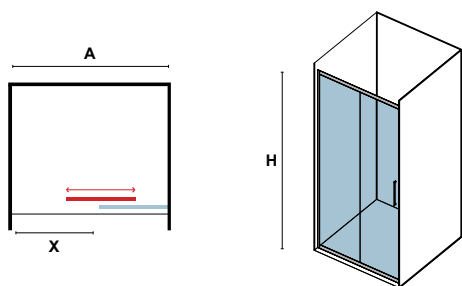

# INOX 400 CROMO (AISI 304 18/10)

CRISTALLO: TRASPARENTE • VERRE: TRASPARENT • GLASS: TRASPARENT

MISURA (mm) DIMENSIONS SIZE	ENTRATA (mm) ENTRÉE DOOR OPENING	REGOLAZIONE (mm) AJUSTEMENT ADJUSTABLE	PESO (kg) POIDS WEIGHT	PREZZO PRIX PRICE	COD.
A	X	A			
1000	430	960-1000	50	689,00 €	5206836553757
1100	480	1060-1100	53	699,00 €	5206836553764
1200	530	1160-1200	56	729,00 €	5206836553771
1300	580	1260-1300	59	749,00 €	5206836553788
1400	630	1360-1400	62	769,00 €	5206836553795
1500	680	1460-1500	65	779,00 €	5206836553801
1600	690	1560-1600	68	799,00 €	5206836553818