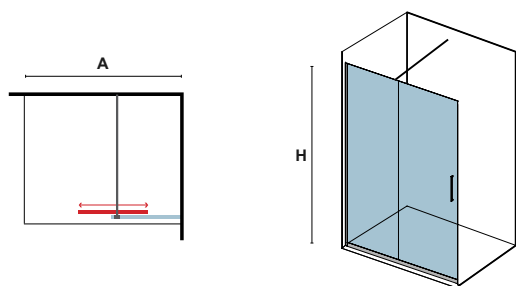

# ANIMUS CROMO

CRISTALLO: TRASPARENTE • VERRE: TRASPARENT • GLASS: TRASPARENT

MISURA (mm) DIMENSIONS SIZE	ENTRATA (mm) ENTRÉE DOOR OPENING	REGOLAZIONE (mm) AJUSTEMENT ADJUSTABLE	PESO (kg) POIDS WEIGHT	PREZZO PRIX PRICE	COD.
A	X	A			
1200	480	1175-1190	55	999,00 €	5206836669052
1300	530	1275-1290	60	1.049,00 €	5206836669069
1400	580	1375-1390	65	1.099,00 €	5206836669076
1500	630	1475-1490	70	1.149,00 €	5206836669083
1600	680	1575-1590	75	1.199,00 €	5206836669090
1700	730	1675-1690	80	1.249,00 €	5206836669106
1800	780	1775-1790	84	1.299,00 €	5206836669113
<b>Su misura • Sur mesure • Special dimensions (H≤2000mm)</b>				<b>1.499,00 €</b>	<b>5206836738185</b>