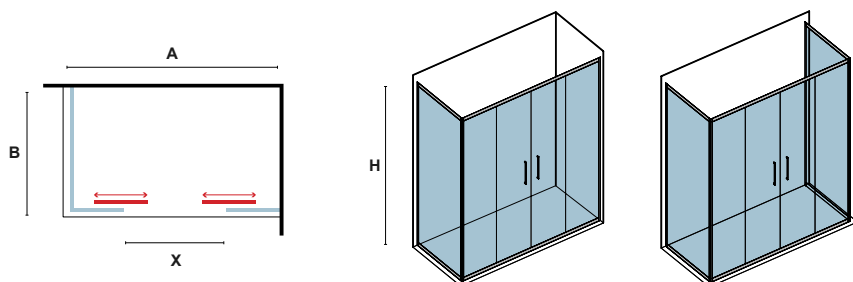

# IZY 600 & L-1312 CROMO

CRISTALLO: TRASPARENTE • VERRE: TRASPARENTE • GLASS: TRASPARENT

Disponibili da 7/2025 • Disponibles à partir de 7/2025 • Available from 7/2025

MISURA (mm) DIMENSIONS SIZE	ENTRATA (mm) ENTRÉE DOOR OPENING	REGOLAZIONE (mm) AJUSTEMENT ADJUSTABLE	PESO (kg) POIDS WEIGHT	PREZZO PRIX PRICE	COD.
A	X	A			
1600	660	1583-1633	52	769,00 €	5206836741635
1700	710	1683-1733	55	799,00 €	5206836741642
1800	760	1783-1833	58	819,00 €	5206836741659
<b>Profilo estensione • Profilé d'extension • Extension profile   10417 (+20x2000mm)</b>				69,90 €	5206836742243
<b>Piccole modifiche e taglio di profilo fino a 50 mm</b> Petites modifications et coupe-profilé jusqu'à 50 mm • Small modifications-section cutter up to 50 mm				119,90 €	-