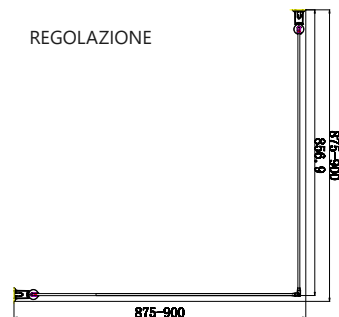

REGOLAZIONE