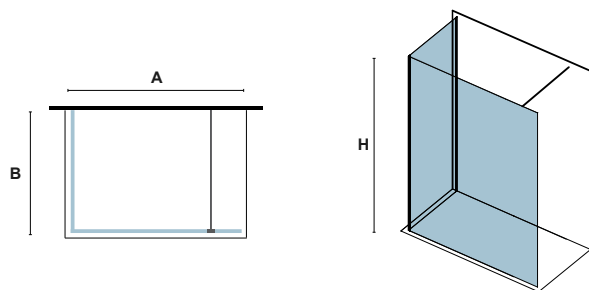

# WALKIN 4 ORO

CRISTALLO: FUME, FLUTE • VERRE: FUME, FLUTE • GLASS: FUME, FLUTE

WALKIN 4					FUME		FLUTE	
MISURA (mm) DIMENSIONS SIZE		REGOLAZIONE (mm) AJUSTEMENT ADJUSTABLE		PESO (kg) POIDS WEIGHT	PREZZO PRIX PRICE	COD.	PREZZO PRIX PRICE	COD.
A	B	A	B					
900	800	880	780-800	102	1.005,00 €	5206836664156	1.055,00 €	5206836664262
1000	800	980	780-800	108	1.016,00 €	5206836664163	1.066,00 €	5206836664279
1200	800	1180	780-800	127	1.082,00 €	5206836664170	1.132,00 €	5206836664286
1400 *	800	1380	780-800	130	1.137,00 €	5206836664187	1.187,00 €	5206836664293
900	900	880	880-900	102	1.027,00 €	5206836664194	1.077,00 €	5206836664309
1000	900	980	880-900	108	1.038,00 €	5206836664200	1.088,00 €	5206836664316
1200	900	1180	880-900	127	1.104,00 €	5206836664217	1.154,00 €	5206836664323
1400 *	900	1380	880-900	130	1.159,00 €	5206836664224	1.209,00 €	5206836664330
1000	1000	980	980-1000	108	1.060,00 €	5206836664231	1.110,00 €	5206836664347
1200	1000	1180	980-1000	127	1.126,00 €	5206836664248	1.176,00 €	5206836664354
1400 *	1000	1380	980-1000	130	1.181,00 €	5206836664255	1.231,00 €	5206836664361
<b>Su misura • Sur mesure • Special dimensions (H≤2000mm)</b>					<b>1.199,00 €</b>	5206836012407	<b>1.299,00 €</b>	5206836012407