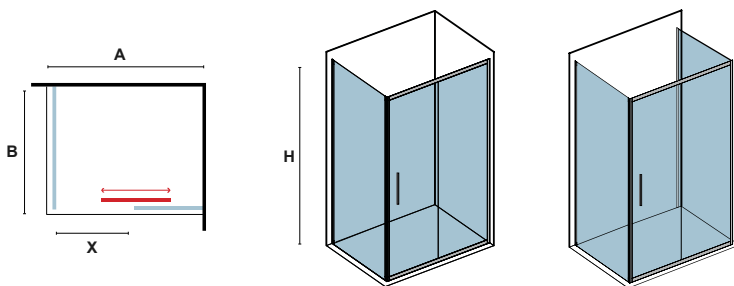

LEA 400 & L-3811 ORO

CRISTALLO: TRASPARENTE • VERRE: TRASPARENT • GLASS: TRASPARENT