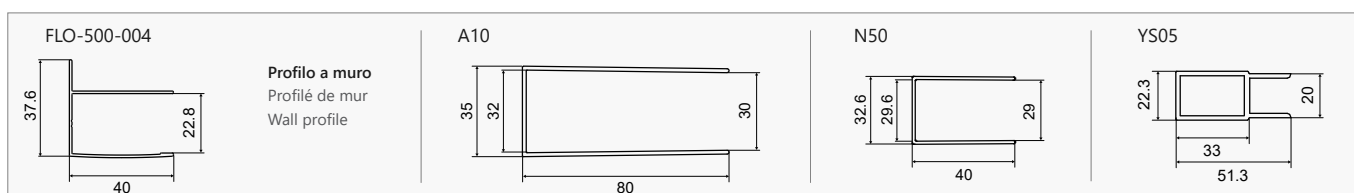

FLORA 500 CROMO

CRISTALLO: TRASPARENTE, ICY • VERRE: TRASPARENT, ICY • GLASS: TRASPARENT, ICY

FLORA 500				TRASPARENTE		ICY	
MISURA (mm) DIMENSIONS SIZE	ENTRATA (mm) ENTRÉE DOOR OPENING	REGOLAZIONE (mm) AJUSTEMENT ADJUSTABLE	PESO (kg) POIDS WEIGHT	PREZZO PRIX PRICE	COD.	PREZZO PRIX PRICE	COD.
A	X	A					
1000	403	965-1015	36	389,00 €	5206836056029	469,00 €	5206836056098
1100	453	1065-1115	38	399,00 €	5206836056036	479,00 €	5206836056111
1200	503	1165-1215	41	409,00 €	5206836056043	489,00 €	5206836056128
1300	553	1265-1315	43	439,00 €	5206836056050	499,00 €	5206836056135
1400	603	1365-1415	45	449,00 €	5206836056067	519,00 €	5206836056142
1500	653	1465-1515	47	479,00 €	5206836056074	549,00 €	5206836056159
Profilo estensione • Profilé d'extension • Extension profile | YS05 (+30x2000mm)				59,90 €	5206836522463	59,90 €	5206836522463
Profilo muro • Profilé de mur • Wall profile | A10 (80x30x2000mm)				79,90 €	5206836516783	79,90 €	5206836516783
Profilo muro • Profilé de mur • Wall profile | N50 (40x29x2000mm)				69,90 €	5206836040318	69,90 €	5206836040318
Piccole modifiche e taglio di profilo fino a 50 mm • Petites modifications et coupe-profilé jusqu'à 50 mm • Small modifications-section cutter up to 50 mm				119,90 €	-	119,90 €	-
Su misura • Sur mesure • Special dimensions (H≤1900mm)				799,00 €	5206836012315	799,00 €	5206836012315

Rotelline doppie "Easy Clean". Può essere abbinato al laterale fisso S-10.

Roues doubles "Easy Clean". Combinée avec panneau fixe latéral S-10.
Double wheels "Easy Clean" standard. Combined with S-10 side fixed glass.

Manuali, ricambi ed altro
Instructions, pièces détachées et d'autre
Manual, spare parts and more

FLORA 500