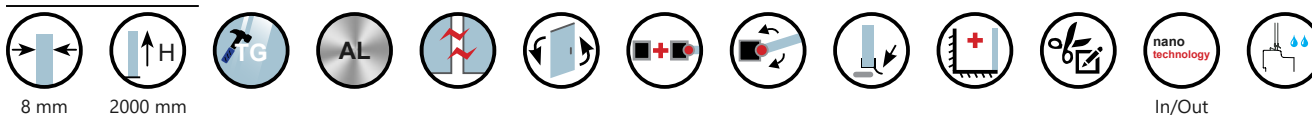

Box doccia con una anta battente ed una anta fissa.
Paroi de douche, de mur en mur, avec porte pivotante à charnières et un panneau fixe.
Wall to wall cabin with one pivot door and fix panel.

Manuali, ricambi ed altro
Instructions, pièces détachées et d'autre
Manual, spare parts and more

TINOS 400

TNS-400-002

Profilo a muro
Profilé de mur
Wall profile

I modelli con i prezzi di colore rosso saranno disponibili entro 35 giorni lavorativi
Modèles dont le prix est indiqué en couleur rouge, sont disponibles sur commande à terme de 35 jours
Red digits are referred to products with 35 days delivery