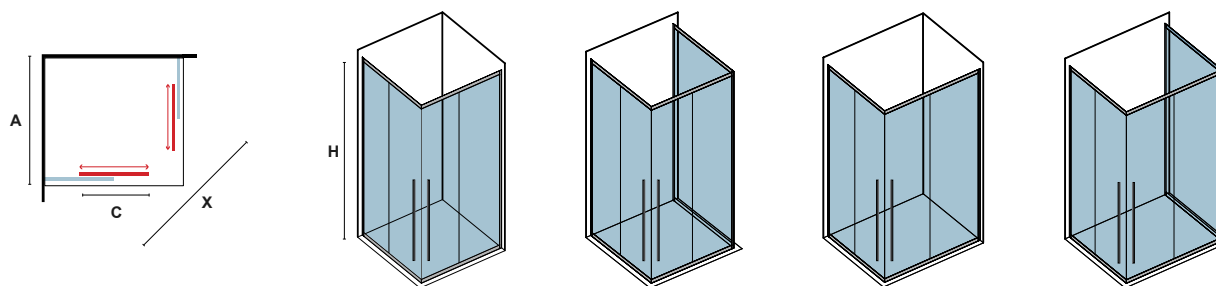

# SANTORINI 100 ROSE GOLD

CRISTALLO: TRASPARENTE • VERRE: TRASPARENT • GLASS: TRASPARENT

MISURA (mm) DIMENSIONS SIZE	ENTRATA (mm) ENTRÉE DOOR OPENING	REGOLAZIONE (mm) AJUSTEMENT ADJUSTABLE	PESO (kg) POIDS WEIGHT	PREZZO PRIX PRICE	COD.
A	C	A			
700	180	680-695	34	679,00 €	5206836660776
800	220	780-795	38	699,00 €	5206836660783
900	260	880-895	42	729,00 €	5206836660790
1000	280	980-995	46	749,00 €	5206836660806
1100	320	1080-1095	50	779,00 €	5206836660813
1200	360	1180-1195	54	799,00 €	5206836660820