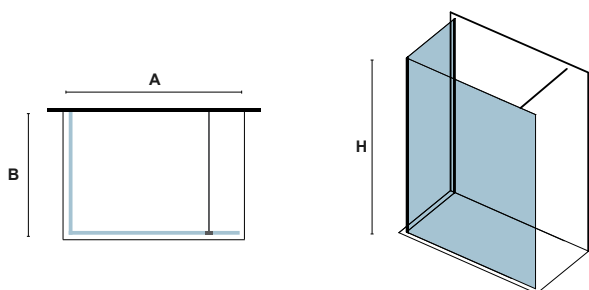

WALKIN 4 CROMO

CRISTALLO: TRASPARENTE • VERRE: TRASPARENT • GLASS: TRASPARENT