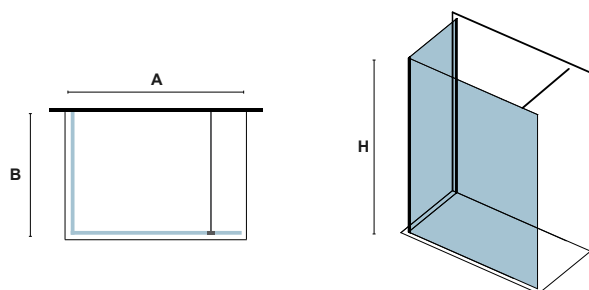

# WALKIN 4 NERO

CRISTALLO: FUME, FLUTE • VERRE: FUME, FLUTE • GLASS: FUME, FLUTE

WALKIN 4					FUME		FLUTE	
MISURA (mm) DIMENSIONS SIZE		REGOLAZIONE (mm) AJUSTEMENT ADJUSTABLE		PESO (kg) POIDS WEIGHT	PREZZO PRIX PRICE	COD.	PREZZO PRIX PRICE	COD.
A	B	A	B					
900	800	880	780-800	102	919,00 €	5206836663807	969,00 €	5206836663913
1000	800	980	780-800	108	929,00 €	5206836663814	979,00 €	5206836663920
1200	800	1180	780-800	127	989,00 €	5206836663821	1.039,00 €	5206836663937
1400 *	800	1380	780-800	130	1.039,00 €	5206836663838	1.089,00 €	5206836663944
900	900	880	880-900	102	939,00 €	5206836663845	989,00 €	5206836663951
1000	900	980	880-900	108	949,00 €	5206836663852	999,00 €	5206836663968
1200	900	1180	880-900	127	1.009,00 €	5206836663869	1.059,00 €	5206836663975
1400 *	900	1380	880-900	130	1.059,00 €	5206836663876	1.109,00 €	5206836663982
1000	1000	980	980-1000	108	969,00 €	5206836663883	1.019,00 €	5206836663999
1200	1000	1180	980-1000	127	1.029,00 €	5206836663890	1.079,00 €	5206836664002
1400 *	1000	1380	980-1000	130	1.079,00 €	5206836663906	1.129,00 €	5206836664019
Su misura • Sur mesure • Special dimensions (H≤2000mm)					1.199,00 €	5206836012407	1.249,00 €	5206836012407