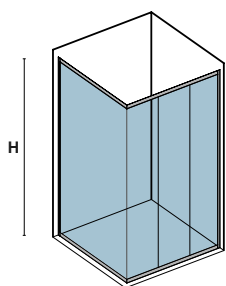

# PENTA 300 & S-10 CROMO

CRISTALLO: TRASPARENTE • VERRE: TRASPARENT • GLASS: TRASPARENT

PENTA 300

Manuali, ricambi ed altro  
Instructions, pièces détachées et d'autre  
Manual, spare parts and more

MISURA (mm) DIMENSIONS SIZE	ENTRATA (mm) ENTRÉE DOOR OPENING	REGOLAZIONE (mm) AJUSTEMENT ADJUSTABLE	PESO (kg) POIDS WEIGHT	PREZZO PRIX PRICE	COD.
A	X	A			
900	465	900-1000	23	529,00 €	5206836512037
1000	532	1000-1100	26	539,00 €	5206836512044
1100	598	1100-1200	27	549,00 €	5206836511894
1200	665	1200-1300	29	569,00 €	5206836512051
1300	732	1300-1400	33	579,00 €	5206836512068
1400	798	1400-1500	35	589,00 €	5206836512075
1500	865	1500-1600	37	595,00 €	5206836512082
1600	932	1600-1700	39	599,00 €	5206836512099
<b>Profilo estensione • Profilé d'extension • Extension profile   YS05 (+30x2000mm)</b>				59,90 €	5206836522463
<b>Profilo muro • Profilé de mur • Wall profile   A10 (80x30x2000mm)</b>				79,90 €	5206836516783
<b>Profilo muro • Profilé de mur • Wall profile   N50 (40x29x2000mm)</b>				69,90 €	5206836040318