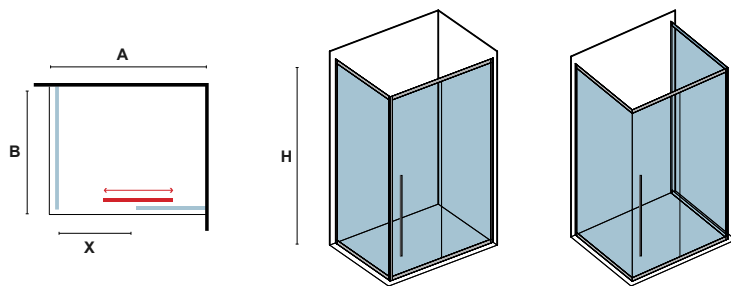

SANTORINI 400 & NR-10 ORO SPAZZOLATO

CRISTALLO: TRASPARENTE • VERRE: TRASPARENT • GLASS: TRASPARENT

SANTORINI 400

Manuali, ricambi ed altro
Instructions, pièces détachées et d'autre
Manual, spare parts and more

MISURA (mm) DIMENSIONS SIZE	ENTRATA (mm) ENTRÉE DOOR OPENING	REGOLAZIONE (mm) AJUSTEMENT ADJUSTABLE	PESO (kg) POIDS WEIGHT	PREZZO PRIX PRICE	COD.
A	X	A			
1200	470	1184-1220	54	899,00 €	5206836651859
1300	520	1284-1320	58	919,00 €	5206836651866
1400	570	1384-1420	62	939,00 €	5206836651873
1500	620	1484-1520	66	959,00 €	5206836651880
Piccole modifiche e taglio di profilo fino a 50 mm Petites modifications et coupe-profilé jusqu'à 50 mm • Small modifications-section cutter up to 50 mm				119,90 €	-
Su misura • Sur mesure • Special dimensions (H≤2000mm)				1.199,00 €	5206836660509
Vetro speciale • Vitrage spécial • Special glazing				1.379,00 €	5206836059525

NR-10 | LATERALE FISSO • PANNEAU FIXE • SIDE PANEL					
MISURA (mm) DIMENSIONS SIZE	REGOLAZIONE (mm) AJUSTEMENT ADJUSTABLE	PESO (kg) POIDS WEIGHT	PREZZO PRIX PRICE	COD.	
B	B				
700	684-704	31	399,00 €	5206836651927	
800	784-804	35	419,00 €	5206836651934	
900	884-904	39	439,00 €	5206836651941	
Su misura • Sur mesure • Special dimensions (H≤2000mm)			699,00 €	5206836507057	
Vetro speciale • Vitrage spécial • Special glazing			699,00 €	5206836660516