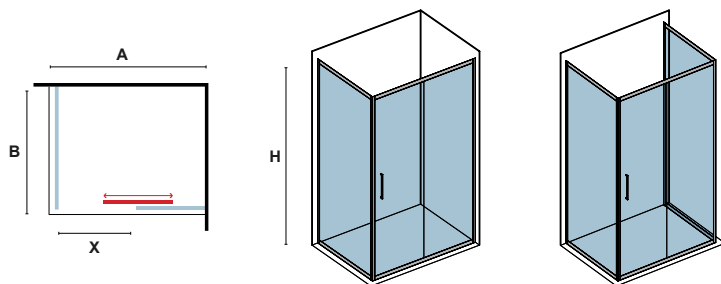

FLORA 500 & S-10 NERO

CRISTALLO: TRASPARENTE, ICY • VERRE: TRASPARENTE, ICY • GLASS: TRASPARENTE, ICY