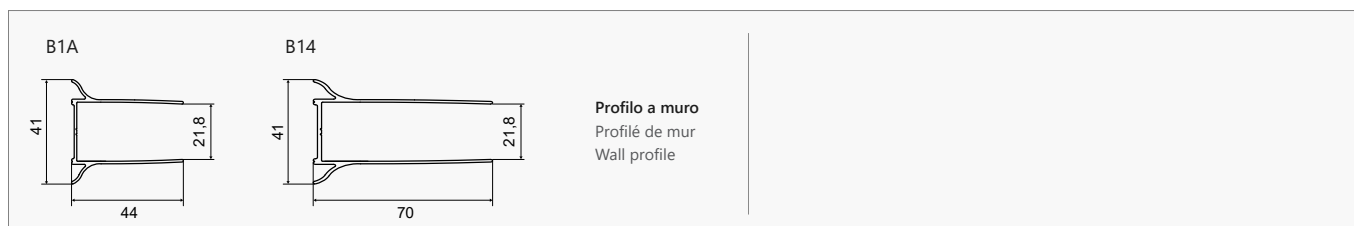

Applicazione Nano-skin solo sul lato interno

Nano-skin appliqué du côté intérieur • Nano-skin application to the internal side

119,90 €