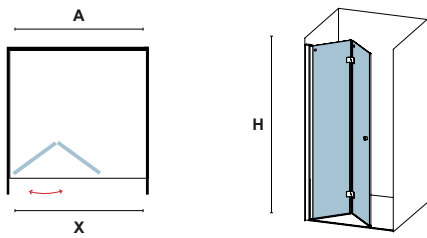

S 7 PORTA CROMO, NERO

CRISTALLO: TRASPARENTE • VERRE: TRASPARENT • GLASS: TRASPARENT