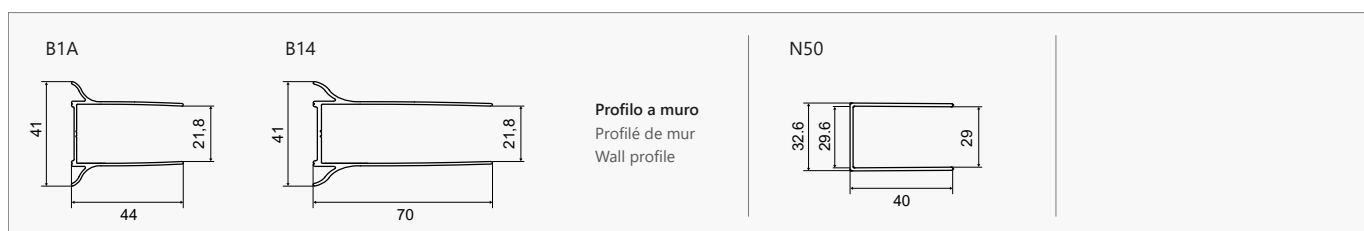

Applicazione Nano-skin solo sul lato interno

Nano-skin appliqué du côté intérieur • Nano-skin application to the internal side

119,90 €