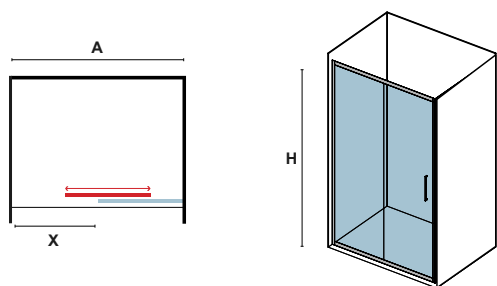

# FLORA 500 CROMO

CRISTALLO: TRASPARENTE, ICY • VERRE: TRASPARENT, ICY • GLASS: TRASPARENT, ICY

FLORA 500				TRASPARENTE		ICY	
MISURA (mm) DIMENSIONS SIZE	ENTRATA (mm) ENTRÉE DOOR OPENING	REGOLAZIONE (mm) AJUSTEMENT ADJUSTABLE	PESO (kg) POIDS WEIGHT	PREZZO PRIX PRICE	COD.	PREZZO PRIX PRICE	COD.
A	X	A					
1000	403	965-1015	36	389,00 €	5206836056029	469,00 €	5206836056098
1100	453	1065-1115	38	399,00 €	5206836056036	479,00 €	5206836056111
1200	503	1165-1215	41	409,00 €	5206836056043	489,00 €	5206836056128
1300	553	1265-1315	43	439,00 €	5206836056050	499,00 €	5206836056135
1400	603	1365-1415	45	449,00 €	5206836056067	519,00 €	5206836056142
1500	653	1465-1515	47	479,00 €	5206836056074	549,00 €	5206836056159
<b>Profilo estensione • Profilé d'extension • Extension profile   YS05 (+30x2000mm)</b>				59,90 €	5206836522463	59,90 €	5206836522463
<b>Profilo muro • Profilé de mur • Wall profile   A10 (80x30x2000mm)</b>				79,90 €	5206836516783	79,90 €	5206836516783
<b>Profilo muro • Profilé de mur • Wall profile   N50 (40x29x2000mm)</b>				69,90 €	5206836040318	69,90 €	5206836040318
<b>Piccole modifiche e taglio di profilo fino a 50 mm • Petites modifications et coupe-profilé jusqu'à 50 mm • Small modifications-section cutter up to 50 mm</b>				119,90 €	-	119,90 €	-
<b>Su misura • Sur mesure • Special dimensions (H≤1900mm)</b>				799,00 €	5206836012315	799,00 €	5206836012315