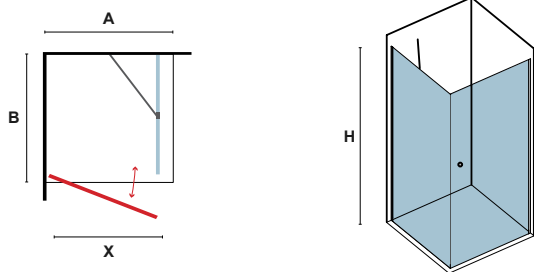

# S 28 ALTO & S 28F ALTO NERO

CRISTALLO: TRASPARENTE • VERRE: TRASPARENT • GLASS: TRASPARENT

MISURA (mm) DIMENSIONS SIZE	ENTRATA (mm) ENTRÉE DOOR OPENING	REGOLAZIONE (mm) AJUSTEMENT ADJUSTABLE	PESO (kg) POIDS WEIGHT	PREZZO PRIX PRICE	COD.
A	X	A			
700	600	675-700	25	429,00 €	5206836653037
750	650	725-750	28	449,00 €	5206836653044
800	700	775-800	30	459,00 €	5206836653051
850	750	825-850	31	469,00 €	5206836653068
900	800	875-900	32	479,00 €	5206836653075
<b>Profilo muro • Profilé de mur • Wall profile   B14 (+26mm)</b>				69,90 €	5206836653389
<b>Su misura • Sur mesure • Special dimensions (H≤2000mm)</b>				699,00 €	5206836659909