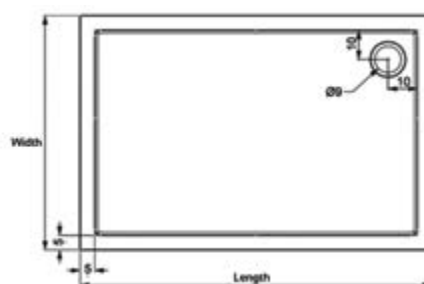

NEW FLAT BIANCO

ACRILICO • ACRYLIQUE • ACRYLIC

New Flat 1	80x80x5,5 cm	189,90 €	5206836586564
New Flat 2	90x90x5,5 cm	199,90 €	5206836007441

New Flat 2A	75x90x5,5 cm	239,00 €	5206836005669
New Flat 3	70x100x5,5 cm	249,00 €	5206836585956
New Flat 4	80x100x5,5 cm	259,00 €	5206836585994
New Flat 7	70x120x5,5 cm	279,00 €	5206836586120
New Flat 8	80x120x5,5 cm	289,00 €	5206836586168
New Flat 11	70x140x5,5 cm	309,00 €	5206836586311
New Flat 12	80x140x5,5 cm	349,00 €	5206836586359
New Flat 15	70x160x5,5 cm	369,00 €	5206836586434
New Flat 16	80x160x5,5 cm	389,00 €	5206836586472
New Flat 17	70x170x5,5 cm	399,00 €	5206836005782

Sifone valvola ABS, Ø90.

Siphon vanne ABS, Ø90.
Valve siphon ABS, Ø90.

29,90 € 5206836100197