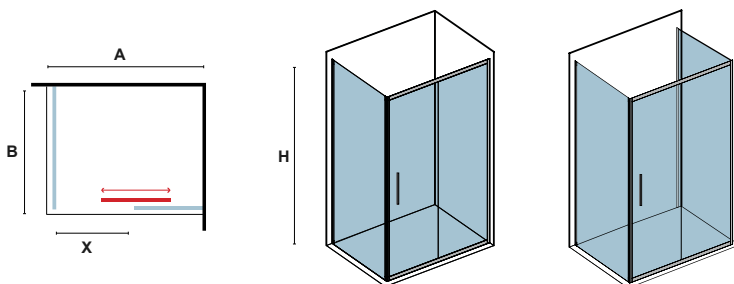

# IZY 400 & L-1312 CROMO

CRISTALLO: TRASPARENTE • VERRE: TRASPARENT • GLASS: TRASPARENT

Disponibili da 7/2025 • Disponibles à partir de 7/2025 • Available from 7/2025

MISURA (mm) DIMENSIONS SIZE	ENTRATA (mm) ENTRÉE DOOR OPENING	REGOLAZIONE (mm) AJUSTEMENT ADJUSTABLE	PESO (kg) POIDS WEIGHT	PREZZO PRIX PRICE	COD.
A	X	A			
1100	450	1083-1133	38	549,00 €	5206836741574
1200	500	1183-1233	41	569,00 €	5206836741581
1300	550	1283-1333	44	599,00 €	5206836741598
1400	600	1383-1433	47	609,00 €	5206836741604
1500	600	1483-1533	50	639,00 €	5206836741611
<b>Profilo estensione • Profilé d'extension • Extension profile   10417 (+20x2000mm)</b>				<b>69,90 €</b>	5206836742243
<b>Piccole modifiche e taglio di profilo fino a 50 mm</b> Petites modifications et coupe-profilé jusqu'à 50 mm • Small modifications-section cutter up to 50 mm				<b>119,90 €</b>	-