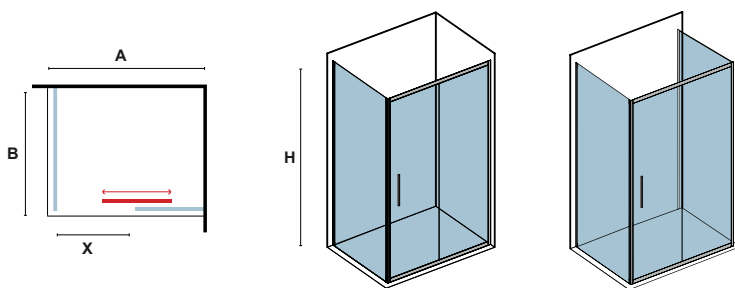

# LEA 400 & L-3811 NERO

CRISTALLO: TRASPARENTE • VERRE: TRASPARENT • GLASS: TRASPARENT

MISURA (mm) DIMENSIONS SIZE	ENTRATA (mm) ENTRÉE DOOR OPENING	REGOLAZIONE (mm) AJUSTEMENT ADJUSTABLE	PESO (kg) POIDS WEIGHT	PREZZO PRIX PRICE	COD.
A	X	A			
1000	405	970-1000	40	429,00 €	5206836651354
1100	455	1070-1100	43	449,00 €	5206836651361
1200	505	1170-1200	46	479,00 €	5206836651378
1300	555	1270-1300	49	499,00 €	5206836651385
1400	605	1370-1400	52	519,00 €	5206836651392
1500	655	1470-1500	55	569,00 €	5206836660912
<b>Profilo estensione • Profilé d'extension • Extension profile   PF (+20x2000mm)</b>				<b>59,90 €</b>	5206836661780
<b>Piccole modifiche e taglio di profilo fino a 50 mm</b> Petites modifications et coupe-profilé jusqu'à 50 mm • Small modifications-section cutter up to 50 mm				<b>119,90 €</b>	-