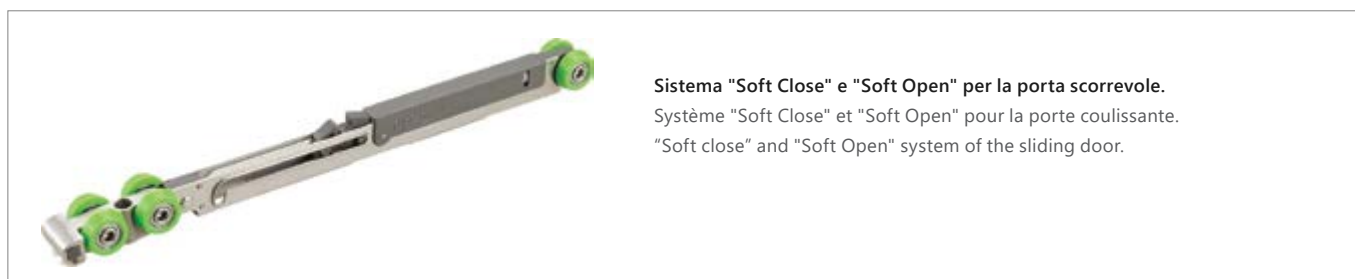

SANTORINI 400 ORO SPAZZOLATO

CRISTALLO: TRASPARENTE • VERRE: TRASPARENT • GLASS: TRASPARENT

SANTORINI 400

Manuali, ricambi ed altro
Instructions, pièces détachées et d'autre
Manual, spare parts and more

MISURA (mm) DIMENSIONS SIZE	ENTRATA (mm) ENTRÉE DOOR OPENING	REGOLAZIONE (mm) AJUSTEMENT ADJUSTABLE	PESO (kg) POIDS WEIGHT	PREZZO PRIX PRICE	COD.
A	X	A			
1200	470	1184-1220	54	899,00 €	5206836651859
1300	520	1284-1320	58	919,00 €	5206836651866
1400	570	1384-1420	62	939,00 €	5206836651873
1500	620	1484-1520	66	959,00 €	5206836651880
Piccole modifiche e taglio di profilo fino a 50 mm Petites modifications et coupe-profilé jusqu'à 50 mm • Small modifications-section cutter up to 50 mm				119,90 €	-
Su misura • Sur mesure • Special dimensions (H≤2000mm)				1.199,00 €	5206836660509
Vetro speciale • Vitrage spécial • Special glazing				1.379,00 €	5206836059525

Applicazione Nanoskin sia all'interno e all'esterno. Chiusura "soft close" della porta scorrevole. Può essere combinato con laterale fisso NR-10.

Nano-skin appliqué à l'intérieur et à l'extérieur. Fermeture douce de la porte coulissante. Combinée avec panneau fixe latéral NR-10.

Nanoskin application on the inside & outside part. Soft closing of the sliding door. Combined with NR-10 fixed glass.

x1

Profilo a muro
Profilé de mur
Wall profile

N50

Sistema "Soft Close" e "Soft Open" per la porta scorrevole.
Système "Soft Close" et "Soft Open" pour la porte coulissante.
"Soft close" and "Soft Open" system of the sliding door.

I modelli con i prezzi di colore rosso saranno disponibili entro 35 giorni lavorativi

Modèles dont le prix est indiqué en couleur rouge, sont disponibles sur commande à terme de 35 jours

Red digits are referred to products with 35 days delivery

8 mm 2000 mm

In/Out