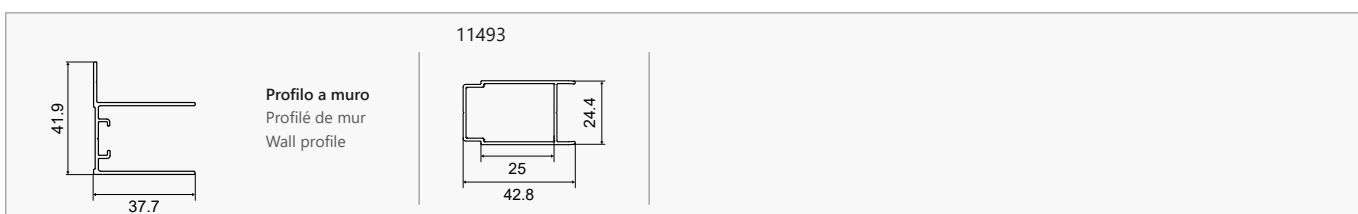

ELYSIUM 100 CROMO

CRISTALLO: TRASPARENTE • VERRE: TRASPARENT • GLASS: TRASPARENT

MISURA (mm) DIMENSIONS SIZE	ENTRATA (mm) ENTRÉE DOOR OPENING	REGOLAZIONE (mm) AJUSTEMENT ADJUSTABLE	PESO (kg) POIDS WEIGHT	PREZZO PRIX PRICE	COD.
A	C	A			
700	175	670-690	32	499,00 €	5206836046266
800	200	770-790	36	519,00 €	5206836046273
900	245	870-890	40	529,00 €	5206836046280
1000	260	970-990	44	569,00 €	5206836046297
1100	290	1070-1090	48	579,00 €	5206836046303
1200	345	1170-1190	52	599,00 €	5206836046310
1300	350	1270-1290	56	619,00 €	5206836046327
1400	360	1370-1390	60	639,00 €	5206836046334
1500	395	1470-1490	64	659,00 €	5206836046341
Profilo estensione • Profilé d'extension • Extension profile | 11493 (+25mm)				79,90 €	5206836048574
Piccole modifiche e taglio di profilo fino a 50 mm				119,90 €	-
Petites modifications et coupe-profilé jusqu'à 50 mm • Small modifications-section cutter up to 50 mm					

*X: Spazio utile dell' entrata, calcolato tramite il teorema di Pitagora. Utilizzare le dimensioni dei lati "C". $X = \sqrt{C^2 + C^2}$
Entrée, calculée à l'aide du théorème de Pythagore. Utilisez les dimensions des côtés "C". $X = \sqrt{C^2 + C^2}$
Entrance, calculated using the Pythagorean theorem. Use the side dimensions "C". $X = \sqrt{C^2 + C^2}$

Profilo alluminio. Sistema di serratura magnetica.
Profilé aluminium chromé. Système de verrouillage magnétique.
Profile aluminium chrome. Magnetic enclosure.

I box doccia sono confezionati per singolo lato. I prezzi indicati riguardano un solo lato.
Les parois de douche sont emballées par panneau de côté. Les prix concernent un seul côté.
Each side part of the cabin is packed separately. The prices are referred only to one side panel.

Manuali, ricambi ed altro
Instructions, pièces détachées et d'autre
Manual, spare parts and more