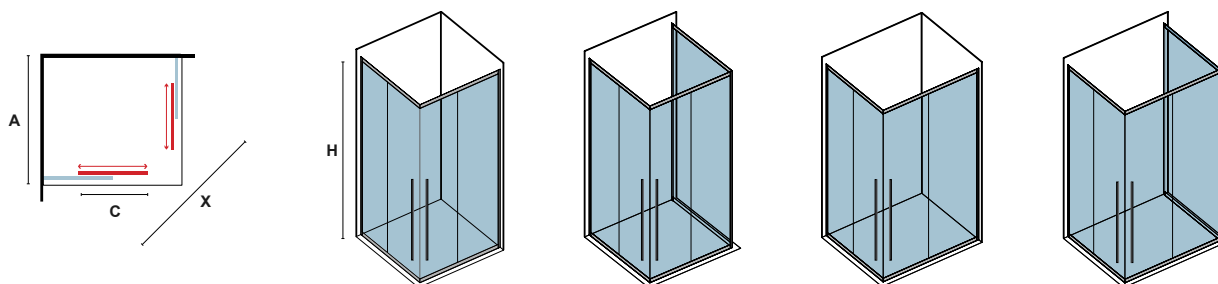

# SANTORINI 100 ACCIAIO SPAZZOLATO

CRISTALLO: TRASPARENTE • VERRE: TRASPARENTE • GLASS: TRASPARENTE

Disponibili da 7/2025 • Disponibles à partir de 7/2025 • Available from 7/2025

MISURA (mm) DIMENSIONS SIZE	ENTRATA (mm) ENTRÉE DOOR OPENING	REGOLAZIONE (mm) AJUSTEMENT ADJUSTABLE	PESO (kg) POIDS WEIGHT	PREZZO PRIX PRICE	COD.
A	C	A			
700	180	680-695	34	679,00 €	5206836740225
800	220	780-795	38	699,00 €	5206836740232
900	260	880-895	42	729,00 €	5206836740249
1000	280	980-995	46	749,00 €	5206836740256
1100	320	1080-1095	50	779,00 €	5206836740263
1200	360	1180-1195	54	799,00 €	5206836740270