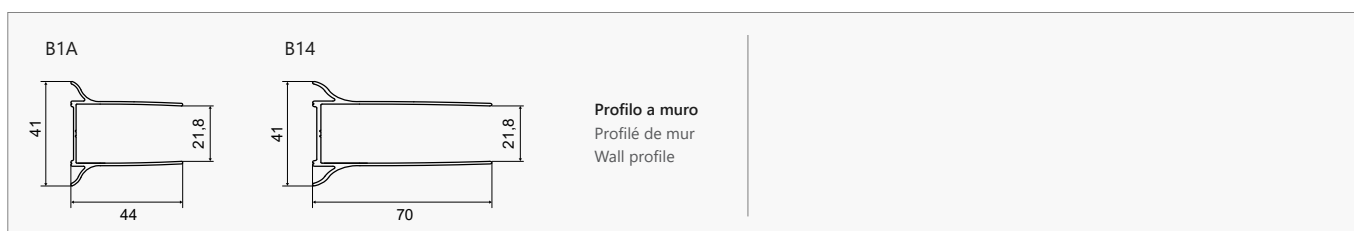

Applicazione Nano-skin solo sul lato interno

Nano-skin appliqué du côté intérieur • Nano-skin application to the internal side

119,90 €