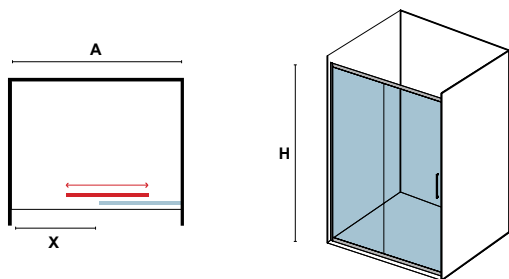

FLORA 500 NERO

CRISTALLO: TRASPARENTE, ICY • VERRRE: TRASPARENT, ICY • GLASS: TRASPARENT, ICY