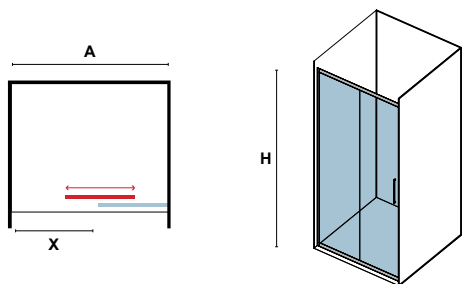

SANTORINI 400 ROSE GOLD

CRISTALLO: TRASPARENTE • VERRE: TRASPARENTE • GLASS: TRASPARENTE