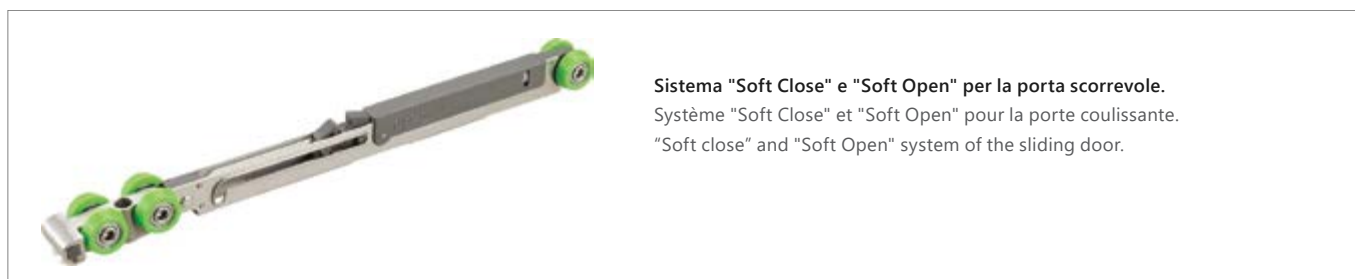

Sistema "Soft Close" e "Soft Open" per la porta scorrevole.
Système "Soft Close" et "Soft Open" pour la porte coulissante.
"Soft close" and "Soft Open" system of the sliding door.