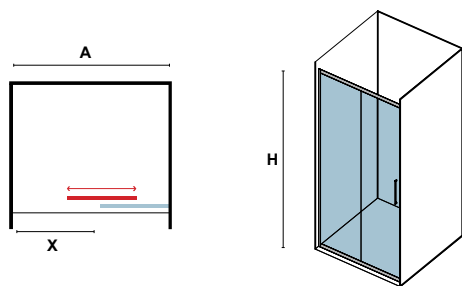

# ANIMUS 400 CROMO

CRISTALLO: TRASPARENTE • VERRE: TRASPARENT • GLASS: TRASPARENT

MISURA (mm) DIMENSIONS SIZE	ENTRATA (mm) ENTRÉE DOOR OPENING	REGOLAZIONE (mm) AJUSTEMENT ADJUSTABLE	PESO (kg) POIDS WEIGHT	PREZZO PRIX PRICE	COD.
A	X	A			
1200	480	1175-1190	55	999,00 €	5206836669052
1300	530	1275-1290	60	1.049,00 €	5206836669069
1400	580	1375-1390	65	1.099,00 €	5206836669076
1500	630	1475-1490	70	1.149,00 €	5206836669083
1600	680	1575-1590	75	1.199,00 €	5206836669090
1700	730	1675-1690	80	1.249,00 €	5206836669106
1800	780	1775-1790	84	1.299,00 €	5206836669113
<b>Piccole modifiche e taglio di profilo fino a 50 mm</b> Petites modifications et coupe-profilé jusqu'à 50 mm • Small modifications-section cutter up to 50 mm				<b>119,90 €</b>	-
<b>Su misura • Sur mesure • Special dimensions (H≤2000mm)</b>				<b>1.499,00 €</b>	5206836738185