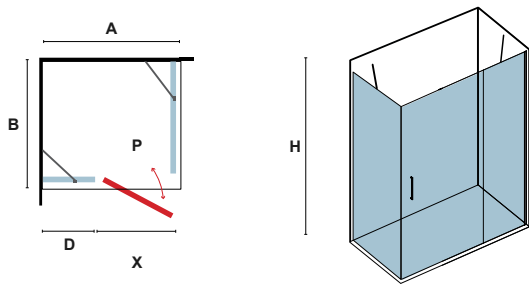

new

PANEX 100 ALTO & S 28F ALTO CROMO, NERO

CRISTALLO: TRASPARENTE • VERRE: TRASPARENT • GLASS: TRASPARENT