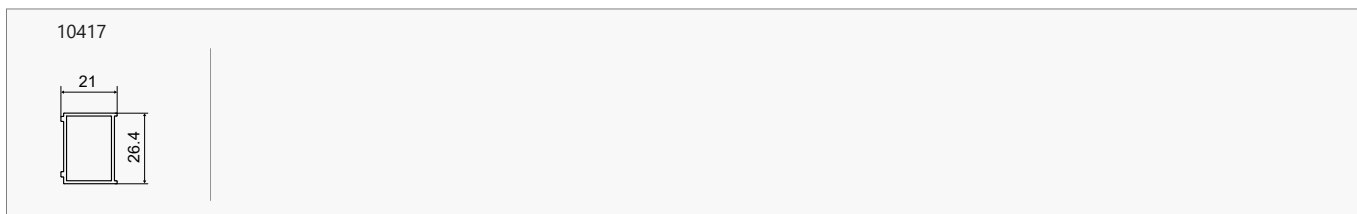

new

IZY 400 CROMO

CRISTALLO: TRASPARENTE • VERRE: TRASPARENTE • GLASS: TRASPARENT

Disponibili da 7/2025 • Disponibles à partir de 7/2025 • Available from 7/2025

MISURA (mm) DIMENSIONS SIZE	ENTRATA (mm) ENTRÉE DOOR OPENING	REGOLAZIONE (mm) AJUSTEMENT ADJUSTABLE	PESO (kg) POIDS WEIGHT	PREZZO PRIX PRICE	COD.
A	X	A			
1100	450	1070-1120	38	549,00 €	5206836741574
1200	500	1170-1220	41	569,00 €	5206836741581
1300	550	1270-1320	44	599,00 €	5206836741598
1400	600	1370-1420	47	609,00 €	5206836741604
1500	600	1470-1520	50	639,00 €	5206836741611
Profilo estensione • Profilé d'extension • Extension profile | 10417 (+20x2000mm)				69,90 €	5206836742243
Piccole modifiche e taglio di profilo fino a 50 mm				119,90 €	-
Petites modifications et coupe-profilé jusqu'à 50 mm • Small modifications-section cutter up to 50 mm					

Installazione estremamente rapida e semplice. Consulta le istruzioni nel QR-code.
Installation extrêmement rapide et facile. Consultez les instructions sur le QR-code.
Extremely fast and easy installation. See the instructions in the QR code.

Manuali, ricambi ed altro
Instructions, pièces détachées et d'autre
Manual, spare parts and more

I modelli con i prezzi di colore rosso saranno disponibili entro 35 giorni lavorativi
Modèles dont le prix est indiqué en couleur rouge, sont disponibles sur commande à terme de 35 jours
Red digits are referred to products with 35 days delivery