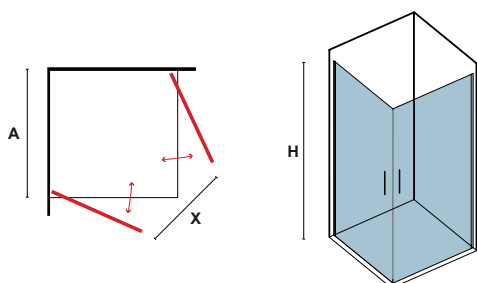

# S 28 ALTO NERO

CRISTALLO: TRASPARENTE • VERRE: TRASPARENT • GLASS: TRASPARENT

REGOLAZIONE

MISURA (mm) DIMENSIONS SIZE	ENTRATA (mm) ENTRÉE DOOR OPENING	REGOLAZIONE (mm) AJUSTEMENT ADJUSTABLE	PESO (kg) POIDS WEIGHT	PREZZO PRIX PRICE	COD.
A	C	A			
700	600	675-700	25	429,00 €	5206836653037
750	650	725-750	28	449,00 €	5206836653044
800	700	775-800	30	459,00 €	5206836653051
850	750	825-850	31	469,00 €	5206836653068
900	800	875-900	32	479,00 €	5206836653075
Profilo muro • Profilé de mur • Wall profile   B14 (+26mm)				69,90 €	5206836653389
Su misura • Sur mesure • Special dimensions (H≤2000mm)				699,00 €	5206836659909