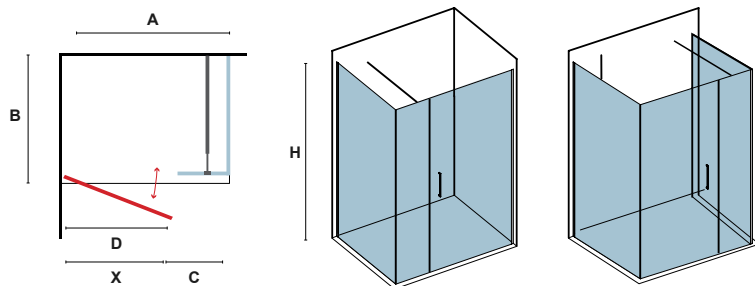

S 5 ALTO & S-10P CROMO, NERO

CRISTALLO: TRASPARENTE • VERRE: TRASPARENT • GLASS: TRASPARENT