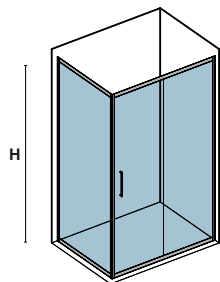

ANIMUS 400 & WALKIN 1 CROMO

CRISTALLO: TRASPARENTE • VERRE: TRASPARENT • GLASS: TRASPARENT

ANIMUS 400

Manuali, ricambi ed altro
Instructions, pièces détachées et d'autre
Manual, spare parts and more

MISURA (mm) DIMENSIONS SIZE	ENTRATA (mm) ENTRÉE DOOR OPENING	REGOLAZIONE (mm) AJUSTEMENT ADJUSTABLE	PESO (kg) POIDS WEIGHT	PREZZO PRIX PRICE	COD.
A	X	A			
1200	480	1175-1190	55	999,00 €	5206836669052
1300	530	1275-1290	60	1.049,00 €	5206836669069
1400	580	1375-1390	65	1.099,00 €	5206836669076
1500	630	1475-1490	70	1.149,00 €	5206836669083
1600	680	1575-1590	75	1.199,00 €	5206836669090
1700	730	1675-1690	80	1.249,00 €	5206836669106
1800	780	1775-1790	84	1.299,00 €	5206836669113

Piccole modifiche e taglio di profilo fino a 50 mm

Petites modifications et coupe-profilé jusqu'à 50 mm • Small modifications-section cutter up to 50 mm

119,90 €

-

Su misura • Sur mesure • Special dimensions (H≤2000mm)

1.499,00 €

5206836738185

A=1200-1400, x1
A=1500-1800, x2

WALKIN 1					
MISURA (mm) DIMENSIONS SIZE	REGOLAZIONE (mm) AJUSTEMENT ADJUSTABLE	PESO (kg) POIDS WEIGHT	PREZZO PRIX PRICE	COD.	
A	A				
500	480-500	33	359,00 €	5206836619125	
600	580-600	34	379,00 €	5206836619132	
700	680-700	38	399,00 €	5206836023397	
800	780-800	42	429,00 €	5206836023410	
900	880-900	49	449,00 €	5206836023427	
1000	980-1000	55	469,00 €	5206836028873	
1100	1080-1100	60	489,00 €	5206836051604	
1200	1180-1200	66	499,00 €	5206836023434	
1300	1280-1300	69	539,00 €	5206836740089	
1400	1380-1400	72	559,00 €	5206836035536	
1500 *	1480-1500	80	599,00 €	5206836055077	
1600 *	1580-1600	85	649,00 €	5206836055084	
1700 *	1680-1700	90	689,00 €	5206836055091	
Su misura • Sur mesure • Special dimensions (H≤2000mm)			799,00 €	5206836012407	

La staffa multifunzionale è essenziale per combinare la cabina doccia ANIMUS con WALKIN 1

Le support multifonctionnel est essentiel pour combiner la cabine de douche ANIMUS avec WALKIN 1

Multifunctional bracket is essential for combining ANIMUS shower cabin with WALKIN 1

x2

Staffa multifunzionale • Support multifonctionnel • Multifunctional bracket (600mm)

69,90 €

5206836683942

* Confezione in legno • Emballage en bois • Wooden packing (A≥1500mm)

99,00 €

-

8 mm

2000 mm

In