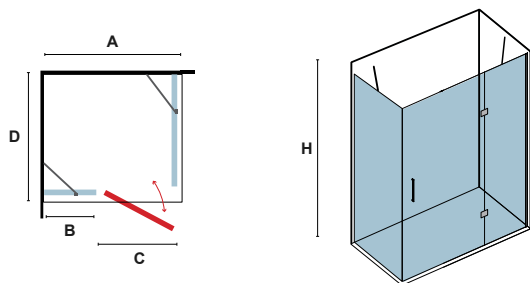

TINOS 100 & TN-10 ROSE GOLD

CRISTALLO: TRASPARENTE • VERRE: TRASPARENT • GLASS: TRASPARENT