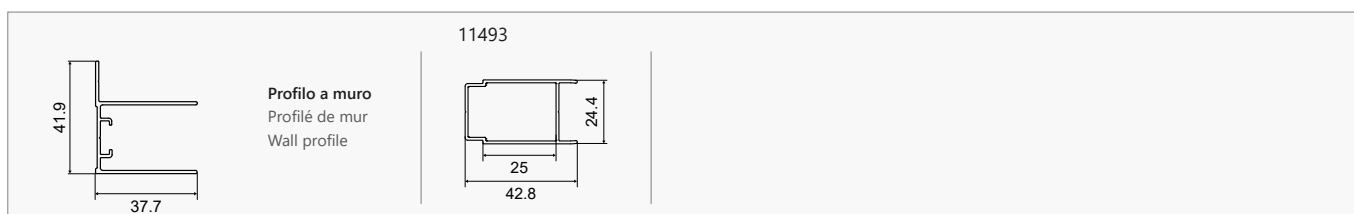

ELYSIUM 600 CROMO

CRISTALLO: TRASPARENTE • VERRE: TRASPARENT • GLASS: TRASPARENT

MISURA (mm) DIMENSIONS SIZE			ENTRATA (mm) ENTRÉE DOOR OPENING	REGOLAZIONE (mm) AJUSTEMENT ADJUSTABLE	PESO (kg) POIDS WEIGHT	PREZZO PRIX PRICE	COD.
A	C	D	X	A			
1500	750	750	565	1450-1490	72	999,00 €	5206836055008
1600	750	850	615	1550-1590	78	1.019,00 €	5206836055015
1700	850	850	665	1650-1690	82	1.049,00 €	5206836055022
1800	850	950	715	1750-1790	86	1.079,00 €	5206836055039
1900	950	950	765	1850-1890	90	1.099,00 €	5206836055046
2000	950	1050	815	1950-1990	94	1.129,00 €	5206836055053
Profilo estensione • Profilé d'extension • Extension profile | 11493 (+25mm)						79,90 €	5206836048574

Piccole modifiche e taglio di profilo fino a 50 mm

Petites modifications et coupe-profilé jusqu'à 50 mm • Small modifications-section cutter up to 50 mm

119,90 €

x3

* C, D: Può essere installato sia a destra che a sinistra.
Peut être installé soit à droite, soit à gauche.
It can be installed either on the right or on the left.

Manuali, ricambi ed altro
Instructions, pièces détachées et d'autre
Manual, spare parts and more

ELYSIUM 600

I modelli con i prezzi di colore rosso saranno disponibili entro 35 giorni lavorativi

Modèles dont le prix est indiqué en couleur rouge, sont disponibles sur commande à terme de 35 jours
Red digits are referred to products with 35 days delivery

8 mm 2000 mm

In/Out