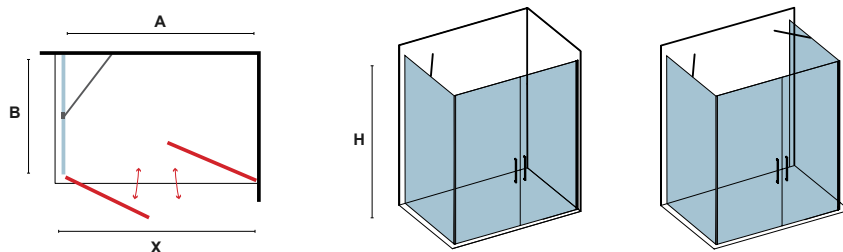

# S 28 ALTO SALLON & S-10P NERO

CRISTALLO: TRASPARENTE • VERRE: TRASPARENT • GLASS: TRASPARENT

MISURA (mm) DIMENSIONS SIZE	ENTRATA (mm) ENTRÉE DOOR OPENING	REGOLAZIONE (mm) AJUSTEMENT ADJUSTABLE	PESO (kg) POIDS WEIGHT	PREZZO PRIX PRICE	COD.
A	X	A			
700	585	650-700	22	619,00 €	5206836652818
750	635	700-750	23	629,00 €	5206836652825
800	685	750-800	24	639,00 €	5206836652832
850	735	800-850	25	649,00 €	5206836652849
900	785	850-900	26	659,00 €	5206836652856
950	835	900-950	27	659,00 €	5206836652863
1000	885	950-1000	28	669,00 €	5206836652870
1050	935	1000-1050	29	679,00 €	5206836652887
1100	985	1050-1100	30	689,00 €	5206836652894
1150	1035	1100-1150	31	699,00 €	5206836652900
1200	1085	1150-1200	32	729,00 €	5206836652801
<b>Profilo muro • Profilé de mur • Wall profile   B14 (+26mm)</b>				<b>69,90 €</b>	5206836653389
<b>Su misura • Sur mesure • Special dimensions (H≤2000mm)</b>				<b>999,00 €</b>	5206836659909