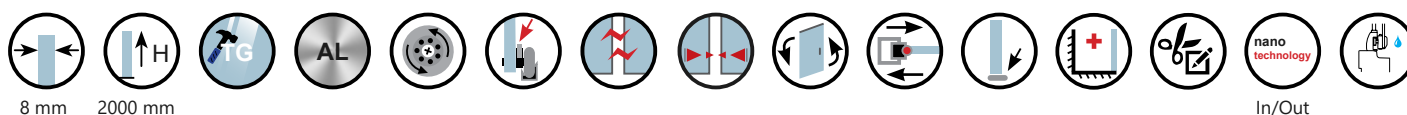

Sistema "Soft Close" e "Soft Open" per la porta scorrevole.
Système "Soft Close" et "Soft Open" pour la porte coulissante.
"Soft close" and "Soft Open" system of the sliding door.

I modelli con i prezzi di colore rosso saranno disponibili entro 35 giorni lavorativi

Modèles dont le prix est indiqué en couleur rouge, sont disponibles sur commande à terme de 35 jours
Red digits are referred to products with 35 days delivery