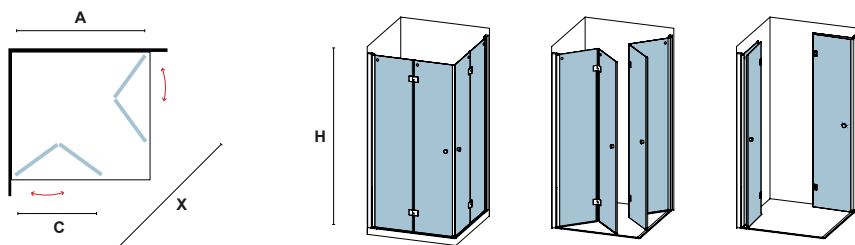

# S7 CROMO

CRISTALLO: TRASPARENTE • VERRE: TRASPARENT • GLASS: TRASPARENT

MISURA (mm) DIMENSIONS SIZE	ENTRATA (mm) ENTRÉE DOOR OPENING	REGOLAZIONE (mm) AJUSTEMENT ADJUSTABLE	PESO (kg) POIDS WEIGHT	PREZZO PRIX PRICE	COD.
A	C	A			
600	500	560-580	18	569,00 €	5206836659169
700	600	660-680	20	599,00 €	5206836659176
800	700	760-780	22	639,00 €	5206836659183
900	800	860-880	24	679,00 €	5206836659190
<b>Profilo estensione • Profilé d'extension • Extension profile   10227 (+10x2000mm)</b>				<b>59,90 €</b>	5206836662930
<b>Su misura • Sur mesure • Special dimensions (H≤2000mm)</b>				<b>899,00 €</b>	5206836012360