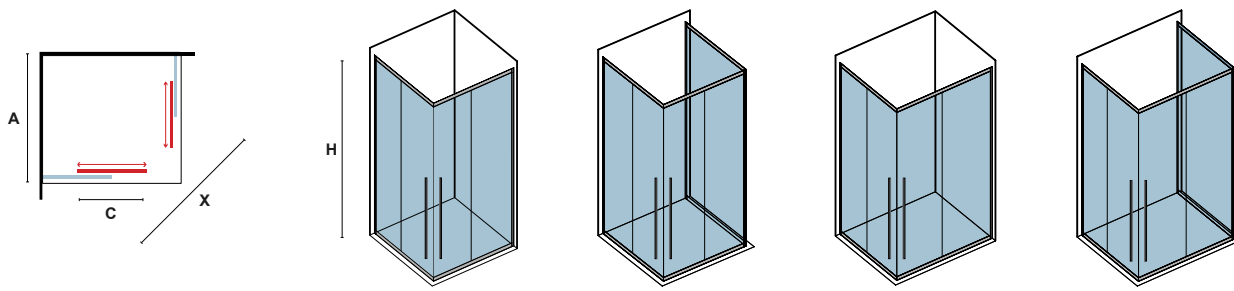

# ELYSIUM 100 CROMO

CRISTALLO: TRASPARENTE • VERRE: TRASPARENT • GLASS: TRASPARENT

MISURA (mm) DIMENSIONS SIZE	ENTRATA (mm) ENTRÉE DOOR OPENING	REGOLAZIONE (mm) AJUSTEMENT ADJUSTABLE	PESO (kg) POIDS WEIGHT	PREZZO PRIX PRICE	COD.
A	C	A			
700	175	670-690	32	499,00 €	5206836046266
800	200	770-790	36	519,00 €	5206836046273
900	245	870-890	40	529,00 €	5206836046280
1000	260	970-990	44	569,00 €	5206836046297
1100	290	1070-1090	48	579,00 €	5206836046303
1200	345	1170-1190	52	599,00 €	5206836046310
1300	350	1270-1290	56	619,00 €	5206836046327
1400	360	1370-1390	60	639,00 €	5206836046334
1500	395	1470-1490	64	659,00 €	5206836046341
<b>Profilo estensione • Profilé d'extension • Extension profile   11493 (+25mm)</b>				<b>79,90 €</b>	5206836048574
<b>Piccole modifiche e taglio di profilo fino a 50 mm</b>				<b>119,90 €</b>	-
Petites modifications et coupe-profilé jusqu'à 50 mm • Small modifications-section cutter up to 50 mm					