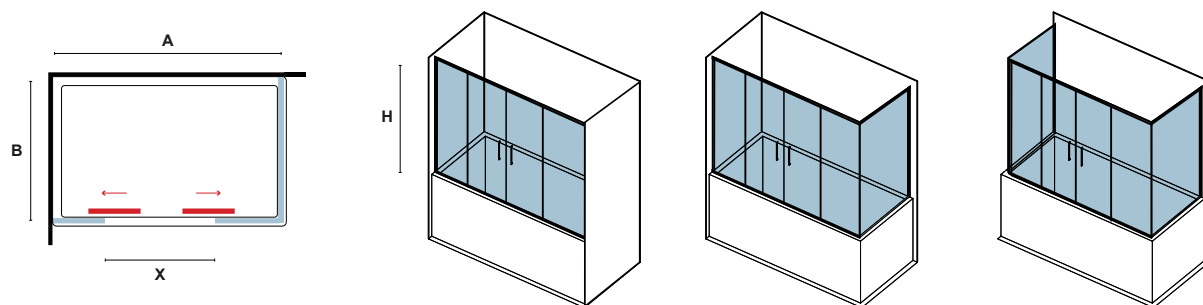

FLORA 300 & S-10 CROMO

CRISTALLO: TRASPARENTE • VERRE: TRASPARENT • GLASS: TRASPARENT