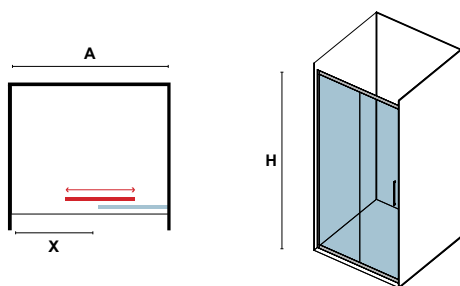

LEA 400 ORO

CRISTALLO: TRASPARENTE • VERRE: TRASPARENT • GLASS: TRASPARENT