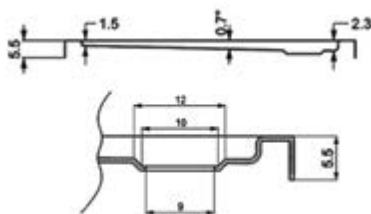

NEW FLAT BIANCO

ACRILICO • ACRYLIQUE • ACRYLIC

New Flat 1	80x80x5,5 cm	189,90 €	5206836586564
New Flat 2	90x90x5,5 cm	199,90 €	5206836007441