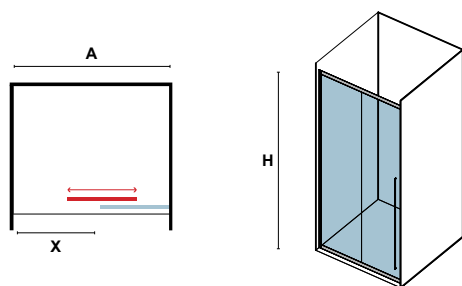

# ELYSIUM 400 CROMO

CRISTALLO: TRASPARENTE • VERRE: TRASPARENT • GLASS: TRASPARENT

MISURA (mm) DIMENSIONS SIZE	ENTRATA (mm) ENTRÉE DOOR OPENING	REGOLAZIONE (mm) AJUSTEMENT ADJUSTABLE	PESO (kg) POIDS WEIGHT	PREZZO PRIX PRICE	COD.
A	X	A			
1000	370	985-1025	45	649,00 €	5206836054940
1100	420	1085-1125	49	679,00 €	5206836054957
1200	470	1185-1225	53	699,00 €	5206836054964
1300	520	1285-1325	57	729,00 €	5206836054971
1400	570	1385-1425	61	739,00 €	5206836054988
1500	620	1485-1525	65	759,00 €	5206836054995
<b>Profilo estensione • Profilé d'extension • Extension profile   11493 (+25mm)</b>				<b>79,90 €</b>	5206836048574
<b>Piccole modifiche e taglio di profilo fino a 50 mm</b> Petites modifications et coupe-profilé jusqu'à 50 mm • Small modifications-section cutter up to 50 mm				<b>119,90 €</b>	-