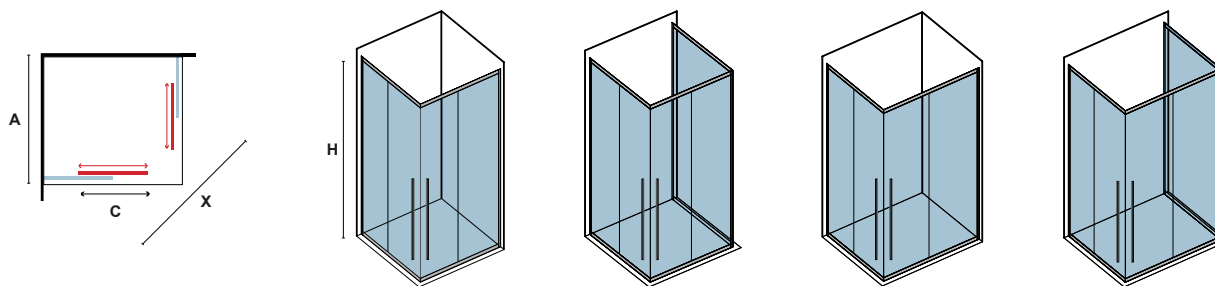

SANTORINI 100 ORO SPAZZOLATO

CRISTALLO: TRASPARENTE • VERRE: TRASPARENT • GLASS: TRASPARENT