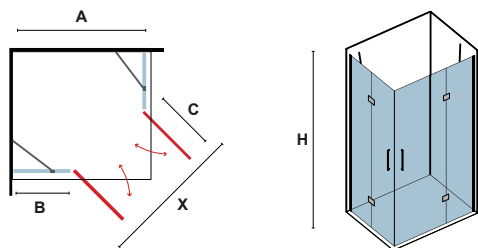

# TINOS 100 NERO

CRISTALLO: TRASPARENTE • VERRE: TRASPARENT • GLASS: TRASPARENT

MISURA (mm) DIMENSIONS SIZE		ENTRATA (mm) ENTRÉE DOOR OPENING	REGOLAZIONE (mm) AJUSTEMENT ADJUSTABLE	PESO (kg) POIDS WEIGHT	PREZZO PRIX PRICE	COD.
A	B	C	A			
700	214	400	680-705	34	949,00 €	5206836659930
800	284	450	780-805	38	979,00 €	5206836659954
900	314	500	880-905	42	1.019,00 €	5206836659961
1000	314	600	980-1005	46	1.049,00 €	5206836659978
1100	414	600	1080-1105	50	1.099,00 €	5206836667645
1200	514	600	1180-1205	54	1.149,00 €	5206836659985
1300	614	600	1280-1305	58	1.169,00 €	5206836659992
1400	714	600	1380-1405	62	1.199,00 €	5206836660004
Su misura • Sur mesure • Special dimensions (H≤2000mm)					1.299,00 €	5206836059518
Vetro speciale • Vitrage spécial • Special glazing					1.399,00 €	5206836059525