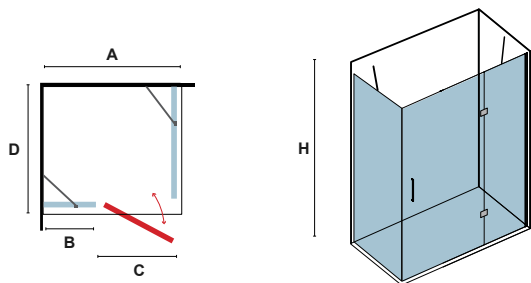

TINOS 100 & TN-10 GUN METAL, BIANCO

CRISTALLO: TRASPARENTE • VERRE: TRASPARENT • GLASS: TRASPARENT

TINOS 100

Manuali, ricambi ed altro
Instructions, pièces détachées et d'autre
Manual, spare parts and more

TINOS 100				GUN METAL		BIANCO		
MISURA (mm) DIMENSIONS SIZE		ENTRATA (mm) ENTRÉE DOOR OPENING	REGOLAZIONE (mm) AJUSTEMENT ADJUSTABLE	PESO (kg) POIDS WEIGHT	PREZZO PRIX PRICE	COD.	PREZZO PRIX PRICE	COD.
A	B	C	A					
700	214	400	680-705	34	949,00 €	5206836660097	949,00 €	5206836660172
800	284	450	780-805	38	979,00 €	5206836660103	979,00 €	5206836660189
900	314	500	880-905	42	1.019,00 €	5206836660110	1.019,00 €	5206836660196
1000	314	600	980-1005	46	1.049,00 €	5206836660134	1.049,00 €	5206836660202
1100	414	600	1080-1105	50	1.099,00 €	5206836667669	1.099,00 €	5206836667652
1200	514	600	1180-1205	54	1.149,00 €	5206836660141	1.149,00 €	5206836660219
1300	614	600	1280-1305	58	1.169,00 €	5206836660158	1.169,00 €	5206836660226
1400	714	600	1380-1405	62	1.199,00 €	5206836660165	1.199,00 €	5206836660233
Su misura • Sur mesure • Special dimensions (H≤2000mm)					1.299,00 €	5206836059518	1.299,00 €	5206836059518
Vetro speciale • Vitrage spécial • Special glazing					1.399,00 €	5206836059525	1.399,00 €	5206836059525

x1

TN-10 | LATERALE FISSO • PANNEAU FIXE • SIDE PANEL			GUN METAL		BIANCO		
MISURA (mm) DIMENSIONS SIZE		REGOLAZIONE (mm) AJUSTEMENT ADJUSTABLE	PESO (kg) POIDS WEIGHT	PREZZO PRIX PRICE	COD.	PREZZO PRIX PRICE	COD.
D		B					
700		680-695	25	369,00 €	5206836660387	369,00 €	5206836660431
800		780-795	27	379,00 €	5206836660400	379,00 €	5206836660448
900		880-895	30	419,00 €	5206836660424	419,00 €	5206836660455
Su misura • Sur mesure • Special dimensions (H≤2000mm)				649,00 €	5206836507057	649,00 €	5206836507057
Vetro speciale • Vitrage spécial • Special glazing				749,00 €	5206836660516	749,00 €	5206836660516

Porta battente. Cerniere ed elementi d'ottone.
Porte pivotante. Charnières et éléments en laiton.
Pivot door. Brass metal elements.

x1

I modelli con i prezzi di colore rosso saranno disponibili entro 35 giorni lavorativi
Modèles dont le prix est indiqué en couleur rouge, sont disponibles sur commande à terme de 35 jours
Red digits are referred to products with 35 days delivery

8 mm

2000 mm

In/Out