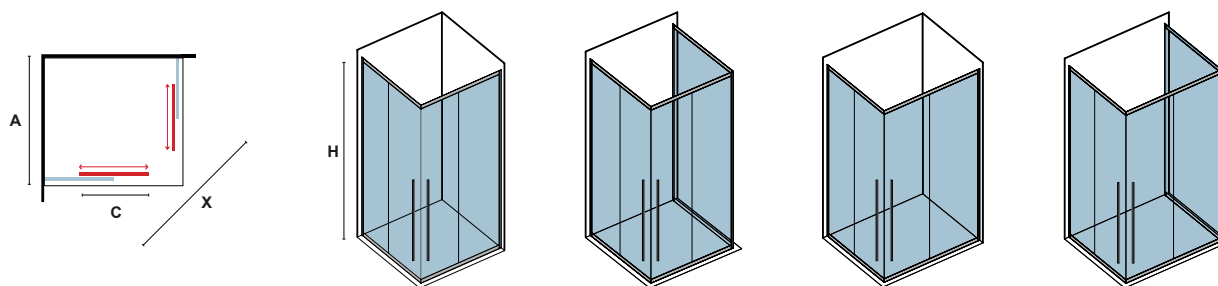

# SANTORINI 100 CROMO

CRISTALLO: TRASPARENTE • VERRE: TRASPARENT • GLASS: TRASPARENT

MISURA (mm) DIMENSIONS SIZE	ENTRATA (mm) ENTRÉE DOOR OPENING	REGOLAZIONE (mm) AJUSTEMENT ADJUSTABLE	PESO (kg) POIDS WEIGHT	PREZZO PRIX PRICE	COD.
A	C	A			
700	180	680-695	34	599,00 €	5206836660677
800	220	780-795	38	629,00 €	5206836052793
900	260	880-895	42	649,00 €	5206836052809
1000	280	980-995	46	679,00 €	5206836052816
1100	320	1080-1095	50	689,00 €	5206836660684
1200	360	1180-1195	54	699,00 €	5206836052823