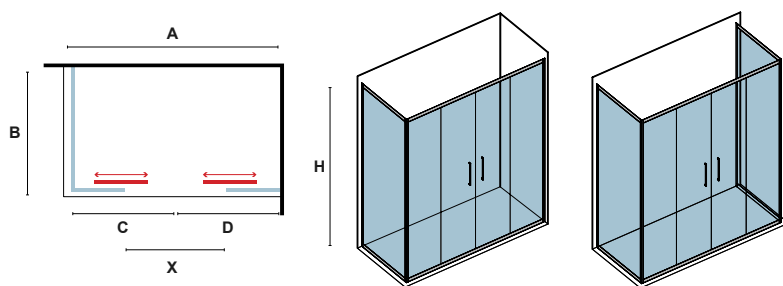

FLORA 600 & S-10 CROMO

CRISTALLO: ICY • VERRE: ICY • GLASS: ICY