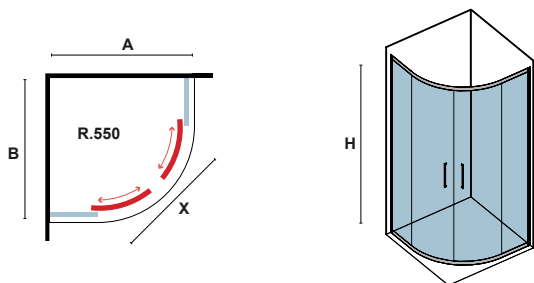

# FLORA 200 CROMO

CRISTALLO: TRASPARENTE, ICY • VERRE: TRASPARENT, ICY • GLASS: TRASPARENT, ICY

FLORA 200						TRASPARENTE		ICY	
MISURA (mm) DIMENSIONS SIZE		ENTRATA (mm) ENTRÉE DOOR OPENING	REGOLAZIONE (mm) AJUSTEMENT ADJUSTABLE		PESO (kg) POIDS WEIGHT	PREZZO PRIX PRICE	COD.	PREZZO PRIX PRICE	COD.
A	B	X	A	B					
800	800	410	765-790	765-790	43	549,00 €	5206836000862	599,00 €	5206836056395
900	900	490	865-890	865-890	48	559,00 €	5206836000879	679,00 €	5206836056401
Profilo estensione • Profilé d'extension • Extension profile   YS05 (+30x2000mm)						59,90 €	5206836522463	59,90 €	5206836522463
Profilo muro • Profilé de mur • Wall profile   A10 (80x30x2000mm)						79,90 €	5206836516783	79,90 €	5206836516783
Profilo muro • Profilé de mur • Wall profile   N50 (40x29x2000mm)						69,90 €	5206836040318	69,90 €	5206836040318