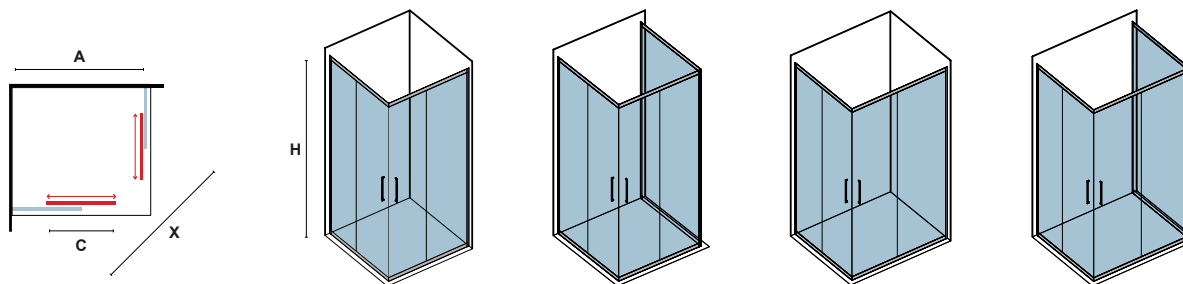

# FLORA 100 NERO

CRISTALLO: ICY • VERRE: ICY • GLASS: ICY

MISURA (mm) DIMENSIONS SIZE	ENTRATA (mm) ENTRÉE DOOR OPENING	REGOLAZIONE (mm) AJUSTEMENT ADJUSTABLE	PESO (kg) POIDS WEIGHT	PREZZO PRIX PRICE	COD.
A	C	A			
700	170	665-690	23	289,00 €	5206836649245
800	205	765-790	26	299,00 €	5206836649252
900	240	865-890	29	309,00 €	5206836649269
1000	295	965-990	32	319,00 €	5206836649276
1100	350	1065-1090	34	329,00 €	5206836649283
1200	400	1165-1190	37	359,00 €	5206836649290
1300	450	1265-1290	40	369,00 €	5206836649306
1400	475	1365-1390	44	389,00 €	5206836649313
1500	500	1465-1490	47	419,00 €	5206836649320
<b>Profilo estensione • Profilé d'extension • Extension profile   YS05 (+30x2000mm)</b>				<b>59,90 €</b>	5206836628813
<b>Profilo muro • Profilé de mur • Wall profile   A10 (80x30x2000mm)</b>				<b>79,90 €</b>	5206836628790
<b>Profilo muro • Profilé de mur • Wall profile   N50 (40x29x2000mm)</b>				<b>69,90 €</b>	5206836087870
<b>Piccole modifiche e taglio di profilo fino a 50 mm</b> Petites modifications et coupe-profilé jusqu'à 50 mm • Small modifications-section cutter up to 50 mm				<b>119,90 €</b>	-
<b>Su misura • Sur mesure • Special dimensions (H≤1900mm)</b>				<b>699,00 €</b>	5206836012315