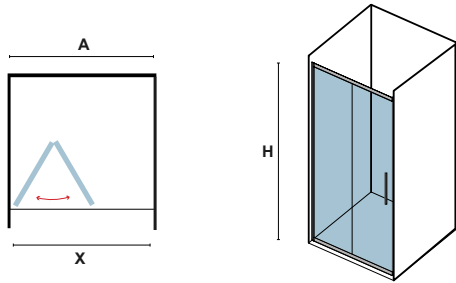

new

VIVOX 400 ORO

CRISTALLO: TRASPARENTE • VERRE: TRASPARENTE • GLASS: TRASPARENT

Disponibili da 7/2025 • Disponibles à partir de 7/2025 • Available from 7/2025

MISURA (mm) DIMENSIONS SIZE	ENTRATA (mm) ENTRÉE DOOR OPENING	REGOLAZIONE (mm) AJUSTEMENT ADJUSTABLE	PESO (kg) POIDS WEIGHT	PREZZO PRIX PRICE	COD.
A	X	A			
700	375	660-710	25	679,00 €	5206836742182
750	420	710-760	26	694,00 €	5206836742199
800	565	760-810	28	714,00 €	5206836742205
850	610	810-860	29	764,00 €	5206836742212
900	655	860-910	31	779,00 €	5206836742229
950	700	910-960	32	804,00 €	5206836742236
Profilo estensione • Profilé d'extension • Extension profile | PF (+20x2000mm)				59,90 €	5206836661803

VIVOX 100

Manuali, ricambi ed altro
Instructions, pièces détachées et d'autre
Manual, spare parts and more

x1

6 mm

2000 mm

In