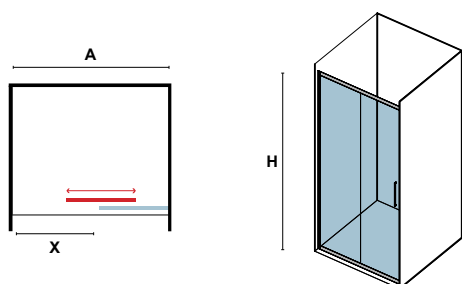

# IZY 400 CROMO

CRISTALLO: TRASPARENTE • VERRE: TRASPARENTE • GLASS: TRASPARENT

Disponibili da 7/2025 • Disponibles à partir de 7/2025 • Available from 7/2025

MISURA (mm) DIMENSIONS SIZE	ENTRATA (mm) ENTRÉE DOOR OPENING	REGOLAZIONE (mm) AJUSTEMENT ADJUSTABLE	PESO (kg) POIDS WEIGHT	PREZZO PRIX PRICE	COD.
A	X	A			
1100	450	1070-1120	38	549,00 €	5206836741574
1200	500	1170-1220	41	569,00 €	5206836741581
1300	550	1270-1320	44	599,00 €	5206836741598
1400	600	1370-1420	47	609,00 €	5206836741604
1500	600	1470-1520	50	639,00 €	5206836741611
<b>Profilo estensione • Profilé d'extension • Extension profile   10417 (+20x2000mm)</b>				<b>69,90 €</b>	5206836742243
<b>Piccole modifiche e taglio di profilo fino a 50 mm</b>				<b>119,90 €</b>	-
Petites modifications et coupe-profilé jusqu'à 50 mm • Small modifications-section cutter up to 50 mm					