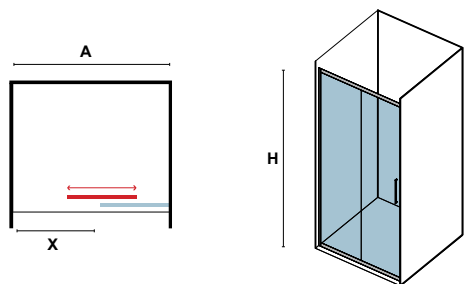

ANIMUS 400 NERO, BIANCO

CRISTALLO: TRASPARENTE • VERRE: TRASPARENT • GLASS: TRASPARENT