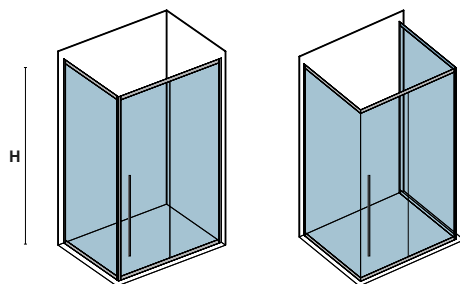

SANTORINI 400 & NR-10 ROSE GOLD

CRISTALLO: TRASPARENTE • VERRE: TRASPARENT • GLASS: TRASPARENT

SANTORINI 400

Manuali, ricambi ed altro
Instructions, pièces détachées et d'autre
Manual, spare parts and more

MISURA (mm) DIMENSIONS SIZE	ENTRATA (mm) ENTRÉE DOOR OPENING	REGOLAZIONE (mm) AJUSTEMENT ADJUSTABLE	PESO (kg) POIDS WEIGHT	PREZZO PRIX PRICE	COD.
A	X	A			
1200	470	1184-1220	54	899,00 €	5206836660837
1300	520	1284-1320	58	919,00 €	5206836660844
1400	570	1384-1420	62	939,00 €	5206836660851
1500	620	1484-1520	66	959,00 €	5206836660868

Piccole modifiche e taglio di profilo fino a 50 mm

Petites modifications et coupe-profilé jusqu'à 50 mm • Small modifications-section cutter up to 50 mm

119,90 €

-

Su misura • Sur mesure • Special dimensions (H≤2000mm)

1.199,00 €

5206836660509

Vetro speciale • Vitrage spécial • Special glazing

1.379,00 €

5206836059525

x1

NR-10 | LATERALE FISSO • PANNEAU FIXE • SIDE PANEL					
MISURA (mm) DIMENSIONS SIZE	REGOLAZIONE (mm) AJUSTEMENT ADJUSTABLE	PESO (kg) POIDS WEIGHT	PREZZO PRIX PRICE	COD.	
B	B				
700	684-704	31	399,00 €	5206836660875	
800	784-804	35	419,00 €	5206836660882	
900	884-904	39	439,00 €	5206836660899	
Su misura • Sur mesure • Special dimensions (H≤2000mm)			699,00 €	5206836507057	
Vetro speciale • Vitrage spécial • Special glazing			699,00 €	5206836660516	

x1