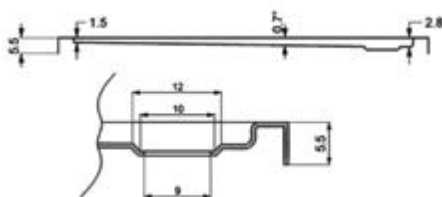

NEW FLAT BIANCO

ACRILICO • ACRYLIQUE • ACRYLIC

New Flat 1	80x80x5,5 cm	189,90 €	5206836586564
New Flat 2	90x90x5,5 cm	199,90 €	5206836007441

New Flat 2A	75x90x5,5 cm	239,00 €	5206836005669
New Flat 3	70x100x5,5 cm	249,00 €	5206836585956
New Flat 4	80x100x5,5 cm	259,00 €	5206836585994
New Flat 7	70x120x5,5 cm	279,00 €	5206836586120
New Flat 8	80x120x5,5 cm	289,00 €	5206836586168
New Flat 11	70x140x5,5 cm	309,00 €	5206836586311
New Flat 12	80x140x5,5 cm	349,00 €	5206836586359
New Flat 15	70x160x5,5 cm	369,00 €	5206836586434
New Flat 16	80x160x5,5 cm	389,00 €	5206836586472
New Flat 17	70x170x5,5 cm	399,00 €	5206836005782

Sifone valvola ABS, Ø90.

Siphon vanne ABS, Ø90.
Valve siphon ABS, Ø90.

29,90 € 5206836100197