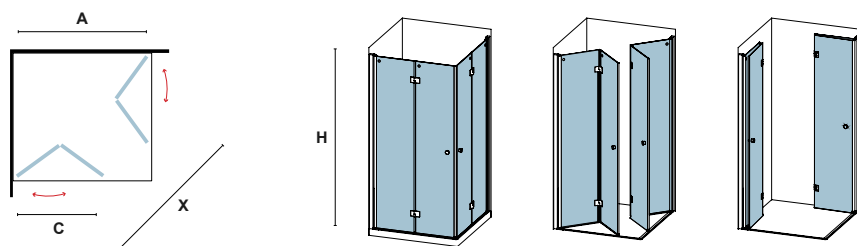

# S7 NERO

CRISTALLO: TRASPARENTE • VERRE: TRASPARENT • GLASS: TRASPARENT

MISURA (mm) DIMENSIONS SIZE	ENTRATA (mm) ENTRÉE DOOR OPENING	REGOLAZIONE (mm) AJUSTEMENT ADJUSTABLE	PESO (kg) POIDS WEIGHT	PREZZO PRIX PRICE	COD.
A	X	A			
600	500	560-580	18	629,00 €	5206836659220
700	600	660-680	20	699,00 €	5206836659237
800	700	760-780	22	739,00 €	5206836659244
900	800	860-880	24	779,00 €	5206836659251
Profilo estensione • Profilé d'extension • Extension profile   10227 (+10x2000mm)				69,90 €	5206836659145
Su misura • Sur mesure • Special dimensions (H≤2000mm)				949,00 €	5206836012360