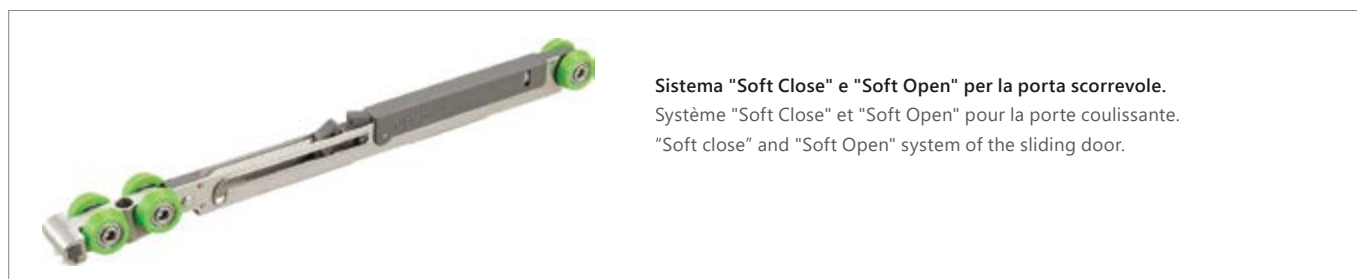

Manuali, ricambi ed altro
Instructions, pièces détachées et d'autre
Manual, spare parts and more

MISURA (mm) DIMENSIONS SIZE	ENTRATA (mm) ENTRÉE DOOR OPENING	REGOLAZIONE (mm) AJUSTEMENT ADJUSTABLE	PESO (kg) POIDS WEIGHT	PREZZO PRIX PRICE	COD.
A	X	A			
1200	470	1184-1220	54	899,00 €	5206836660837
1300	520	1284-1320	58	919,00 €	5206836660844
1400	570	1384-1420	62	939,00 €	5206836660851
1500	620	1484-1520	66	959,00 €	5206836660868
Piccole modifiche e taglio di profilo fino a 50 mm Petites modifications et coupe-profilé jusqu'à 50 mm • Small modifications-section cutter up to 50 mm				119,90 €	-
Su misura • Sur mesure • Special dimensions (H≤2000mm)				1.199,00 €	5206836660509
Vetro speciale • Vitrage spécial • Special glazing				1.379,00 €	5206836059525

Applicazione Nanoskin sia all'interno e all'esterno. Chiusura "soft close" della porta scorrevole. Può essere combinato con laterale fisso NR-10.

Nano-skin appliqué à l'intérieur et à l'extérieur. Fermeture douce de la porte coulissante. Combinée avec panneau fixe latéral NR-10.

Nanoskin application on the inside & outside part. Soft closing of the sliding door. Combined with NR-10 fixed glass.