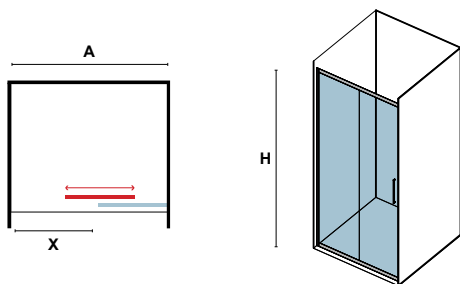

SANTORINI 400 CROMO

CRISTALLO: TRASPARENTE • VERRE: TRASPARENT • GLASS: TRASPARENT

MISURA (mm) DIMENSIONS SIZE	ENTRATA (mm) ENTRÉE DOOR OPENING	REGOLAZIONE (mm) AJUSTEMENT ADJUSTABLE	PESO (kg) POIDS WEIGHT	PREZZO PRIX PRICE	COD.
A	X	A			
1200	470	1184-1220	54	749,00 €	5206836052830
1300	520	1284-1320	58	779,00 €	5206836052847
1400	570	1384-1420	62	819,00 €	5206836052854
1500	620	1484-1520	66	849,00 €	5206836052861
Piccole modifiche e taglio di profilo fino a 50 mm Petites modifications et coupe-profilé jusqu'à 50 mm • Small modifications-section cutter up to 50 mm				119,90 €	-
Su misura • Sur mesure • Special dimensions (H≤2000mm)				1.199,00 €	5206836660509
Vetro speciale • Vitrage spécial • Special glazing				1.379,00 €	5206836059525

Applicazione Nanoskin sia all'interno e all'esterno. Chiusura "soft close" della porta scorrevole. Può essere combinato con laterale fisso NR-10.

Nano-skin appliqué à l'intérieur et à l'extérieur. Fermeture douce de la porte coulissante. Combinée avec panneau fixe latéral NR-10.

Nanoskin application on the inside & outside part. Soft closing of the sliding door. Combined with NR-10 side fixed glass.

Manuali, ricambi ed altro
Instructions, pièces détachées et d'autre
Manual, spare parts and more

SANTORINI 400