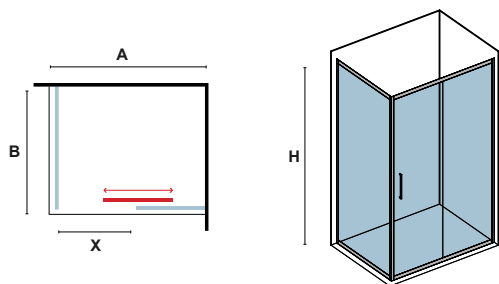

# INOX 400 & NX-10 CROMO (AISI 304 18/10)

CRISTALLO: TRASPARENTE • VERRE: TRASPARENT • GLASS: TRASPARENT

MISURA (mm) DIMENSIONS SIZE	ENTRATA (mm) ENTRÉE DOOR OPENING	REGOLAZIONE (mm) AJUSTEMENT ADJUSTABLE	PESO (kg) POIDS WEIGHT	PREZZO PRIX PRICE	COD.
A	X	A			
1000	430	960-1000	50	689,00 €	5206836553757
1100	480	1060-1100	53	699,00 €	5206836553764
1200	530	1160-1200	56	729,00 €	5206836553771
1300	580	1260-1300	59	749,00 €	5206836553788
1400	630	1360-1400	62	769,00 €	5206836553795
1500	680	1460-1500	65	779,00 €	5206836553801
1600	690	1560-1600	68	799,00 €	5206836553818