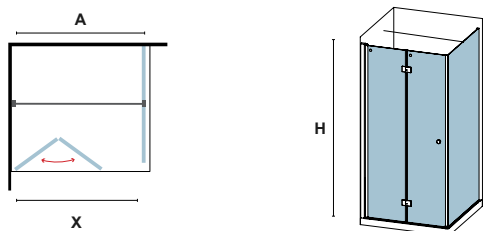

# S 7 & WALKIN 1 CROMO, NERO

CRISTALLO: TRASPARENTE • VERRE: TRASPARENT • GLASS: TRASPARENT

Manuali, ricambi ed altro  
Instructions, pièces détachées et d'autre  
Manual, spare parts and more

S 7				CROMO		NERO	
MISURA (mm) DIMENSIONS SIZE	ENTRATA (mm) ENTRÉE DOOR OPENING	REGOLAZIONE (mm) AJUSTEMENT ADJUSTABLE	PESO (kg) POIDS WEIGHT	PREZZO PRIX PRICE	COD.	PREZZO PRIX PRICE	COD.
A	X	A					
600	500	560-580	18	569,00 €	5206836659169	629,00 €	5206836659220
700	600	660-680	20	599,00 €	5206836659176	699,00 €	5206836659237
800	700	760-780	22	639,00 €	5206836659183	739,00 €	5206836659244
900	800	860-880	24	679,00 €	5206836659190	779,00 €	5206836659251
Profilo estensione • Profilé d'extension • Extension profile   10227 (+10x2000mm)				59,90 €	5206836662930	69,90 €	5206836659145
Su misura • Sur mesure • Special dimensions (H≤2000mm)				899,00 €	5206836012360	949,00 €	5206836012360