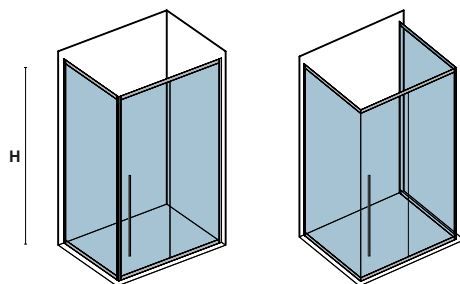

SANTORINI 400 & NR-10 NERO

CRISTALLO: TRASPARENTE • VERRE: TRASPARENT • GLASS: TRASPARENT

SANTORINI 400

Manuali, ricambi ed altro
Instructions, pièces détachées et d'autre
Manual, spare parts and more

MISURA (mm) DIMENSIONS SIZE	ENTRATA (mm) ENTRÉE DOOR OPENING	REGOLAZIONE (mm) AJUSTEMENT ADJUSTABLE	PESO (kg) POIDS WEIGHT	PREZZO PRIX PRICE	COD.
A	X	A			
1200	470	1184-1220	54	799,00 €	5206836052946
1300	520	1284-1320	58	819,00 €	5206836052953
1400	570	1384-1420	62	839,00 €	5206836052960
1500	620	1484-1520	66	859,00 €	5206836052977
Piccole modifiche e taglio di profilo fino a 50 mm Petites modifications et coupe-profilé jusqu'à 50 mm • Small modifications-section cutter up to 50 mm				119,90 €	-
Su misura • Sur mesure • Special dimensions (H≤2000mm)				1.199,00 €	5206836660509
Vetro speciale • Vitrage spécial • Special glazing				1.379,00 €	5206836059525

NR-10 | LATERALE FISSO • PANNEAU FIXE • SIDE PANEL					
MISURA (mm) DIMENSIONS SIZE	REGOLAZIONE (mm) AJUSTEMENT ADJUSTABLE	PESO (kg) POIDS WEIGHT	PREZZO PRIX PRICE	COD.	
B	B				
700	684-704	31	369,00 €	5206836052984	
800	784-804	35	379,00 €	5206836052991	
900	884-904	39	389,00 €	5206836054919	
Su misura • Sur mesure • Special dimensions (H≤2000mm)			699,00 €	5206836507057	
Vetro speciale • Vitrage spécial • Special glazing			699,00 €	5206836660516