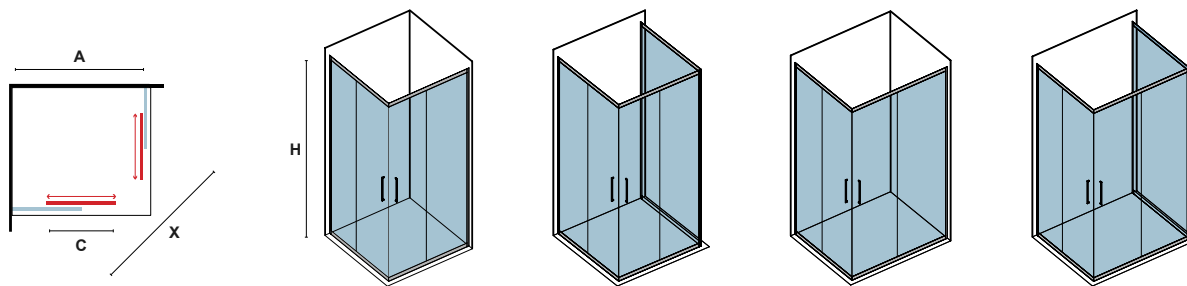

# FLORA 100 CROMO

CRISTALLO: ICY • VERRE: ICY • GLASS: ICY

MISURA (mm) DIMENSIONS SIZE	ENTRATA (mm) ENTRÉE DOOR OPENING	REGOLAZIONE (mm) AJUSTEMENT ADJUSTABLE	PESO (kg) POIDS WEIGHT	PREZZO PRIX PRICE	COD.
A	C	A			
700	170	665-690	23	309,00 €	5206836050003
800	205	765-790	26	319,00 €	5206836050010
900	240	865-890	29	329,00 €	5206836050027
1000	295	965-990	32	349,00 €	5206836050034
1100	350	1065-1090	34	359,00 €	5206836056005
1200	400	1165-1190	37	369,00 €	5206836050041
1300	450	1265-1290	40	379,00 €	5206836056012
1400	475	1365-1390	44	389,00 €	5206836050058
1500	500	1465-1490	47	399,00 €	5206836050065
<b>Profilo estensione • Profilé d'extension • Extension profile   YS05 (+30x2000mm)</b>				<b>59,90 €</b>	5206836522463
<b>Profilo muro • Profilé de mur • Wall profile   A10 (80x30x2000mm)</b>				<b>79,90 €</b>	5206836516783
<b>Profilo muro • Profilé de mur • Wall profile   N50 (40x29x2000mm)</b>				<b>69,90 €</b>	5206836040318
<b>Piccole modifiche e taglio di profilo fino a 50 mm</b> Petites modifications et coupe-profilé jusqu'à 50 mm • Small modifications-section cutter up to 50 mm				<b>119,90 €</b>	-
<b>Su misura • Sur mesure • Special dimensions (H≤1900mm)</b>				<b>699,00 €</b>	5206836012315