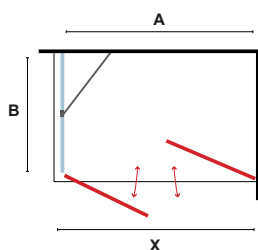

S 28 ALTO SALLON & S-10P CROMO

CRISTALLO: TRASPARENTE • VERRE: TRASPARENTE • GLASS: TRASPARENT