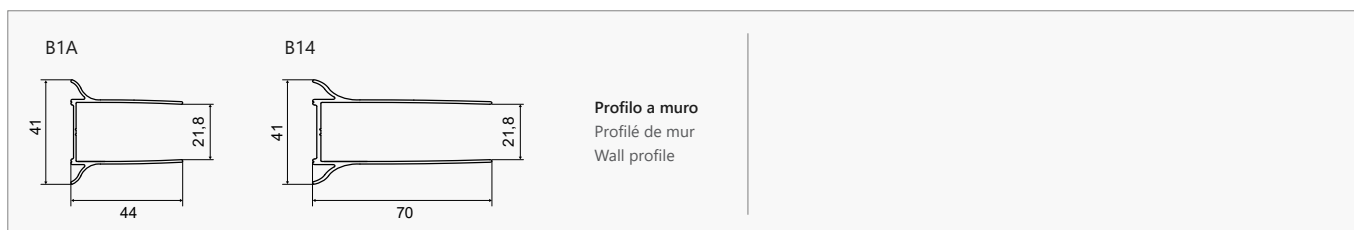

*X: Spazio utile dell' entrata, calcolato tramite il teorema di Pitagora. Utilizzare le dimensioni dei lati "C". $X = \sqrt{C^2 + C^2}$

Entrée, calculée à l'aide du théorème de Pythagore. Utilisez les dimensions des côtés "C". $X = \sqrt{C^2 + C^2}$

Entrance, calculated using the Pythagorean theorem. Use the side dimensions "C". $X = \sqrt{C^2 + C^2}$

Box doccia con due porte pivotanti. Profilo alluminio.

Paroi de douche avec deux portes pivotantes. Profilé aluminium chromé.
Cabin with two pivot doors. Profile aluminium chrome.

I box doccia sono confezionati per singolo lato. I prezzi indicati riguardano un solo lato.

Les parois de douche sont emballées par panneau de côté. Les prix concernent un seul côté.
Each side part of the cabin is packed separately. The prices are referred only to one side panel.

Manuali, ricambi ed altro
Instructions, pièces détachées et d'autre
Manual, spare parts and more

Applicazione Nano-skin solo sul lato interno

Nano-skin appliqué du côté intérieur • Nano-skin application to the internal side

119,90 €