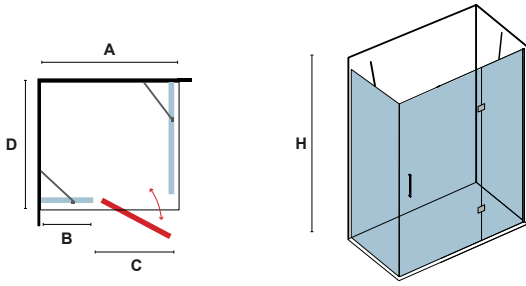

# TINOS 100 & TN-10 ORO

CRISTALLO: TRASPARENTE • VERRE: TRASPARENTE • GLASS: TRASPARENTE

TINOS 100

Manuali, ricambi ed altro

Instructions, pièces détachées et d'autre  
Manual, spare parts and more

MISURA (mm) DIMENSIONS SIZE		ENTRATA (mm) ENTRÉE DOOR OPENING	REGOLAZIONE (mm) AJUSTEMENT ADJUSTABLE	PESO (kg) POIDS WEIGHT	PREZZO PRIX PRICE	COD.
A	B	C	A			
700	214	400	680-705	34	949,00 €	5206836660011
800	284	450	780-805	38	979,00 €	5206836660028
900	314	500	880-905	42	1.019,00 €	5206836660042
1000	314	600	980-1005	46	1.049,00 €	5206836660059
1100	414	600	1080-1105	50	1.099,00 €	5206836667676
1200	514	600	1180-1205	54	1.149,00 €	5206836660066
1300	614	600	1280-1305	58	1.169,00 €	5206836660073
1400	714	600	1380-1405	62	1.199,00 €	5206836660080
Su misura • Sur mesure • Special dimensions (H≤2000mm)					1.299,00 €	5206836059518
Vetro speciale • Vitrage spécial • Special glazing					1.399,00 €	5206836059525