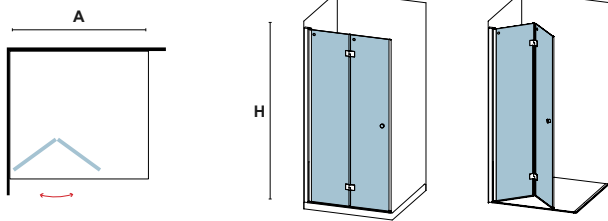

S7 CROMO, NERO

CRISTALLO: TRASPARENTE • VERRE: TRASPARENT • GLASS: TRASPARENT

S7

Manuali, ricambi ed altro
Instructions, pièces détachées et d'autre
Manual, spare parts and more

S7			CROMO		NERO	
MISURA (mm) DIMENSIONS SIZE	REGOLAZIONE (mm) AJUSTEMENT ADJUSTABLE	PESO (kg) POIDS WEIGHT	PREZZO PRIX PRICE	COD.	PREZZO PRIX PRICE	COD.
A	A					
600	560-580	18	569,00 €	5206836659169	629,00 €	5206836659220
700	660-680	20	599,00 €	5206836659176	699,00 €	5206836659237
800	760-780	22	639,00 €	5206836659183	739,00 €	5206836659244
900	860-880	24	679,00 €	5206836659190	779,00 €	5206836659251
Su misura • Sur mesure • Special dimensions (H≤2000mm)			899,00 €	5206836012360	949,00 €	5206836012360

Box doccia a soffietto ideale per piccoli spazi.

Paroi de douche pliante idéale pour les petits espaces.

Folding shower enclosure. The ideal solution for small bathrooms.

x1