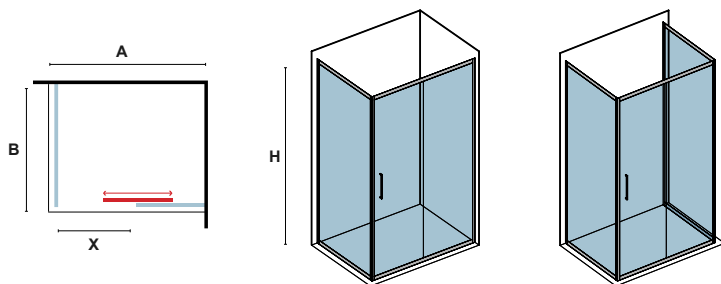

# FLORA 500 & S-10 CROMO

CRISTALLO: ICY • VERRE: ICY • GLASS: ICY

Manuali, ricambi ed altro  
Instructions, pièces détachées et d'autre  
Manual, spare parts and more

MISURA (mm) DIMENSIONS SIZE	ENTRATA (mm) ENTRÉE DOOR OPENING	REGOLAZIONE (mm) AJUSTEMENT ADJUSTABLE	PESO (kg) POIDS WEIGHT	PREZZO PRIX PRICE	COD.
A	X	A			
1000	403	965-1015	36	469,00 €	5206836056098
1100	453	1065-1115	38	479,00 €	5206836056111
1200	503	1165-1215	41	489,00 €	5206836056128
1300	553	1265-1315	43	499,00 €	5206836056135
1400	603	1365-1415	45	519,00 €	5206836056142
1500	653	1465-1515	47	549,00 €	5206836056159
<b>Profilo estensione</b> • Profilé d'extension • Extension profile   <b>YS05</b> (+30x2000mm)				59,90 €	5206836522463
<b>Profilo muro</b> • Profilé de mur • Wall profile   <b>A10</b> (80x30x2000mm)				79,90 €	5206836516783
<b>Profilo muro</b> • Profilé de mur • Wall profile   <b>N50</b> (40x29x2000mm)				69,90 €	5206836040318
<b>Piccole modifiche e taglio di profilo fino a 50 mm</b> Petites modifications et coupe-profilé jusqu'à 50 mm • Small modifications-section cutter up to 50 mm				119,90 €	-
<b>Su misura</b> • Sur mesure • Special dimensions (H≤1900mm)				799,00 €	5206836012315