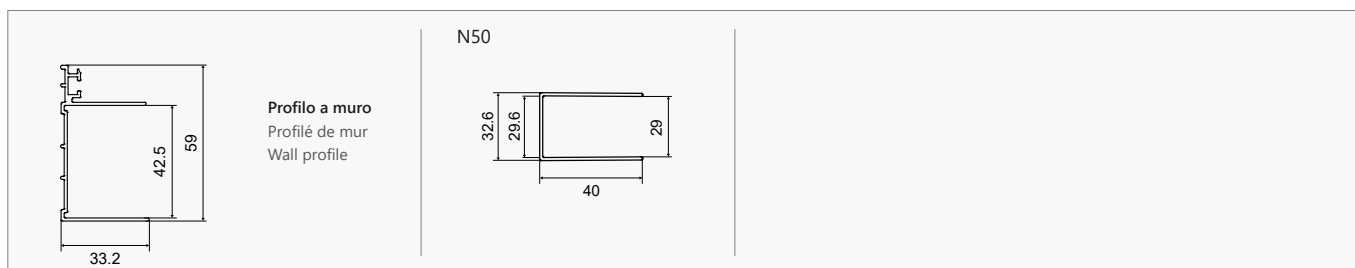

SANTORINI 400

Manuali, ricambi ed altro
Instructions, pièces détachées et d'autre
Manual, spare parts and more

MISURA (mm) DIMENSIONS SIZE	ENTRATA (mm) ENTRÉE DOOR OPENING	REGOLAZIONE (mm) AJUSTEMENT ADJUSTABLE	PESO (kg) POIDS WEIGHT	PREZZO PRIX PRICE	COD.
A	X	A			
1200	470	1184-1220	54	899,00 €	5206836651859
1300	520	1284-1320	58	919,00 €	5206836651866
1400	570	1384-1420	62	939,00 €	5206836651873
1500	620	1484-1520	66	959,00 €	5206836651880
Piccole modifiche e taglio di profilo fino a 50 mm Petites modifications et coupe-profilé jusqu'à 50 mm • Small modifications-section cutter up to 50 mm				119,90 €	-
Su misura • Sur mesure • Special dimensions (H≤2000mm)				1.199,00 €	5206836660509
Vetro speciale • Vitrage spécial • Special glazing				1.379,00 €	5206836059525

Applicazione Nanoskin sia all'interno e all'esterno. Chiusura "soft close" della porta scorrevole. Può essere combinato con laterale fisso NR-10.

Nano-skin appliqué à l'intérieur et à l'extérieur. Fermeture douce de la porte coulissante. Combinée avec panneau fixe latéral NR-10.

Nanoskin application on the inside & outside part. Soft closing of the sliding door. Combined with NR-10 fixed glass.

x1

Profilo a muro
Profilé de mur
Wall profile

N50