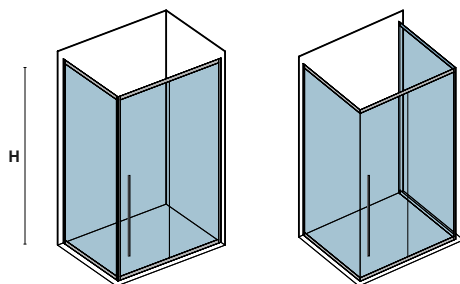

SANTORINI 400 & NR-10 BIANCO OPACO

CRISTALLO: TRASPARENTE • VERRE: TRASPARENT • GLASS: TRASPARENT