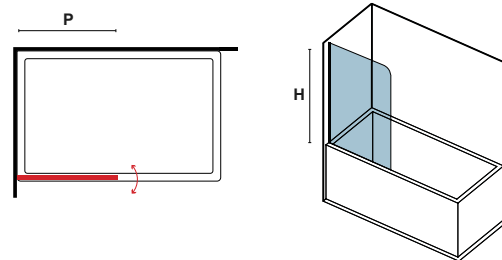

Manuali, ricambi ed altro

Instructions, pièces détachées et d'autre
Manual, spare parts and more

x1

S 7 VASCA CROMO

CRISTALLO: TRASPARENTE • VERRE: TRASPARENT • GLASS: TRASPARENT

MISURA (mm) SIZE DIMENSIONS P	PESO (kg) WEIGHT POIDS (kg)	PREZZO PRICE PRIX	COD.
700 (680-700)	15	369,00 €	5206836718545
800 (780-800)	17	379,00 €	5206836718552
900 (880-900)	19	389,00 €	5206836718569
1000 (980-1000)	22	399,00 €	5206836718576
Su misura Sur mesure • Special dimensions (H≤1400mm)		649,00 €	5206836012360

Manuali, ricambi ed altro

Instructions, pièces détachées et d'autre
Manual, spare parts and more

x1