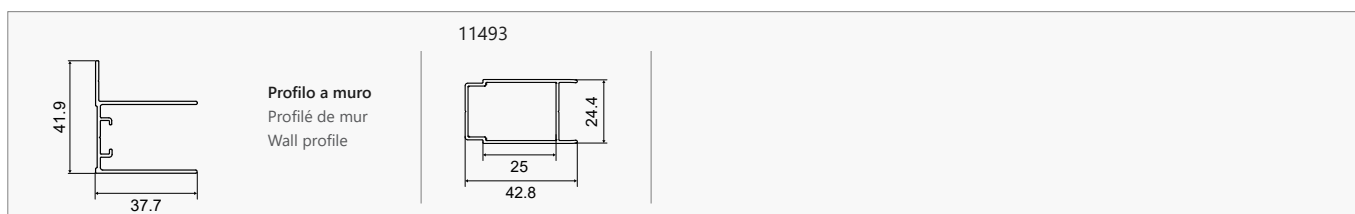

Manuali, ricambi ed altro
Instructions, pièces détachées et d'autre
Manual, spare parts and more

MISURA (mm) DIMENSIONS SIZE			ENTRATA (mm) ENTRÉE DOOR OPENING	REGOLAZIONE (mm) AJUSTEMENT ADJUSTABLE	PESO (kg) POIDS WEIGHT	PREZZO PRIX PRICE	COD.
A	C	D	X	A			
1500	750	750	565	1450-1500	72	999,00 €	5206836055008
1600	750	850	615	1550-1600	78	1.019,00 €	5206836055015
1700	850	850	665	1650-1700	82	1.049,00 €	5206836055022
1800	850	950	715	1750-1800	86	1.079,00 €	5206836055039
1900	950	950	765	1850-1900	90	1.099,00 €	5206836055046
2000	950	1050	815	1950-2000	94	1.129,00 €	5206836055053
Profilo estensione • Profilé d'extension • Extension profile | 11493 (+25mm)						79,90 €	5206836048574
Piccole modifiche e taglio di profilo fino a 50 mm						119,90 €	-
Petites modifications et coupe-profilé jusqu'à 50 mm • Small modifications-section cutter up to 50 mm							

* C, D: Può essere installato sia a destra che a sinistra.

Peut être installé soit à droite, soit à gauche.

It can be installed either on the right or on the left.

LS-10 | LATERALE FISSO • PANNEAU FIXE • SIDE PANEL						
MISURA (mm) DIMENSIONS SIZE		REGOLAZIONE (mm) AJUSTEMENT ADJUSTABLE	PESO (kg) POIDS WEIGHT	PREZZO PRIX PRICE	COD.	
B		B				
700		670-690	30	299,00 €	5206836046358	
800		770-790	34	319,00 €	5206836046365	
900		870-890	38	339,00 €	5206836046372	
Su misura • Sur mesure • Special dimensions (H≤2000mm)				699,00 €	5206836507057