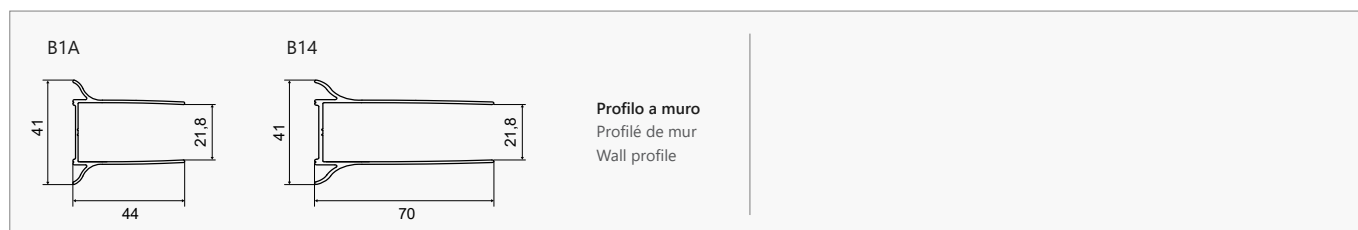

Applicazione Nano-skin solo sul lato interno

Nano-skin appliqué du côté intérieur • Nano-skin application to the internal side

119,90 €