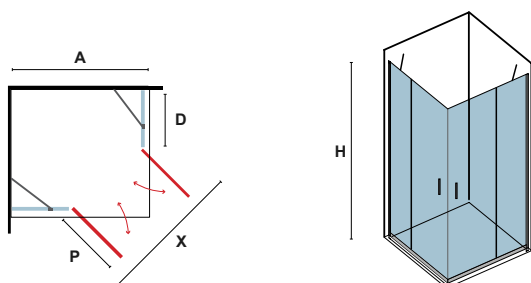

# PANEX 100 ALTO NERO

CRISTALLO: TRASPARENTE • VERRE: TRASPARENT • GLASS: TRASPARENT

MISURA (mm) DIMENSIONS SIZE			ENTRATA (mm) ENTRÉE DOOR OPENING	REGOLAZIONE (mm) AJUSTEMENT ADJUSTABLE	PESO (kg) POIDS WEIGHT	PREZZO PRIX PRICE	COD.
A	D	P	C	A			
700	350	300	250	675-700	24	529,00 €	5206836662206
750	350	350	300	725-750	24	539,00 €	5206836662213
800	350	400	350	775-800	24	549,00 €	5206836662220
850	350	450	400	825-850	24	559,00 €	5206836662237
900	350	500	450	875-900	30	569,00 €	5206836662244
950	350	550	500	925-950	24	579,00 €	5206836662251
1000	350	600	550	975-1000	33	585,00 €	5206836662268
1050	350	650	600	1025-1050	24	589,00 €	5206836662275
1100	350	700	750	1075-1100	33	595,00 €	5206836662282
1150	350	750	800	1125-1150	33	599,00 €	5206836662299
1200	350	800	850	1175-1200	39	529,00 €	5206836662305
<b>Profilo muro • Profilé de mur • Wall profile   B14 (+26mm)</b>						<b>69,90 €</b>	5206836653389
<b>Su misura • Sur mesure • Special dimensions (H≤2000mm)</b>						<b>799,00 €</b>	5206836012377