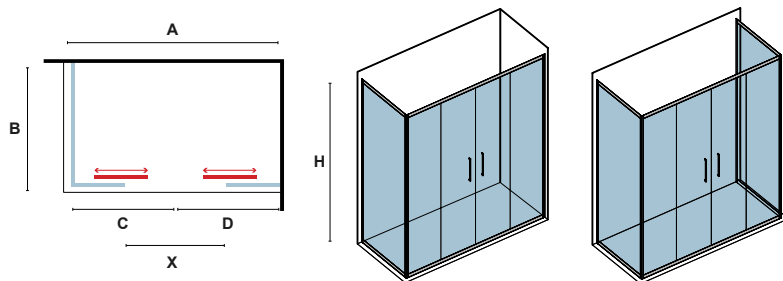

# FLORA 600 & S-10 CROMO

CRISTALLO: TRASPARENTE • VERRE: TRASPARENT • GLASS: TRASPARENT

Manuali, ricambi ed altro  
Instructions, pièces détachées et d'autre  
Manual, spare parts and more

MISURA (mm) DIMENSIONS SIZE			ENTRATA (mm) ENTRÉE DOOR OPENING	REGOLAZIONE (mm) AJUSTEMENT ADJUSTABLE	PESO (kg) POIDS WEIGHT	PREZZO PRIX PRICE	COD.
A	C	D	X	A			
1500	750	750	614	1455-1505	43	589,00 €	5206836056166
1600	750	850	664	1555-1605	45	609,00 €	5206836056173
1700	850	850	714	1655-1705	47	629,00 €	5206836056180
1800	850	950	764	1755-1805	49	639,00 €	5206836056197
1900	950	950	814	1855-1905	52	659,00 €	5206836056203
2000	950	1050	864	1955-2005	54	679,00 €	5206836056210
2100	1050	1050	914	2055-2105	56	689,00 €	5206836056227
2200	1050	1150	964	2155-2205	58	699,00 €	5206836056234
<b>Profilo estensione</b> • Profilé d'extension • Extension profile   <b>YS05</b> (+30x2000mm)						59,90 €	5206836522463
<b>Profilo muro</b> • Profilé de mur • Wall profile   <b>A10</b> (80x30x2000mm)						79,90 €	5206836516783
<b>Profilo muro</b> • Profilé de mur • Wall profile   <b>N50</b> (40x29x2000mm)						69,90 €	5206836040318
<b>Piccole modifiche e taglio di profilo fino a 50 mm</b> Petites modifications et coupe-profilé jusqu'à 50 mm • Small modifications-section cutter up to 50 mm						119,90 €	-
<b>Su misura</b> • Sur mesure • Special dimensions (H≤1900mm)						1.199,00 €	5206836012315