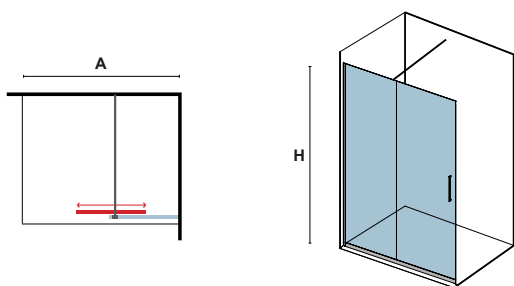

ANIMUS NERO, BIANCO

CRISTALLO: TRASPARENTE • VERRE: TRASPARENT • GLASS: TRASPARENT