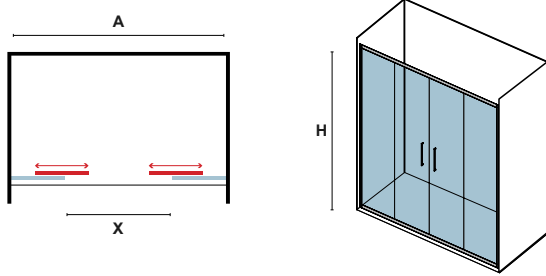

# IZY 600 CROMO

CRISTALLO: TRASPARENTE • VERRE: TRASPARENTE • GLASS: TRASPARENT

Disponibili da 7/2025 • Disponibles à partir de 7/2025 • Available from 7/2025

MISURA (mm) DIMENSIONS SIZE	ENTRATA (mm) ENTRÉE DOOR OPENING	REGOLAZIONE (mm) AJUSTEMENT ADJUSTABLE	PESO (kg) POIDS WEIGHT	PREZZO PRIX PRICE	COD.
A	X	A			
1600	660	1570-1620	52	769,00 €	5206836741635
1700	710	1670-1720	55	799,00 €	5206836741642
1800	760	1770-1820	58	819,00 €	5206836741659
<b>Profilo estensione • Profilé d'extension • Extension profile   10417 (+20x2000mm)</b>				<b>69,90 €</b>	5206836742243
<b>Piccole modifiche e taglio di profilo fino a 50 mm</b>				<b>119,90 €</b>	-
Petites modifications et coupe-profilé jusqu'à 50 mm • Small modifications-section cutter up to 50 mm					