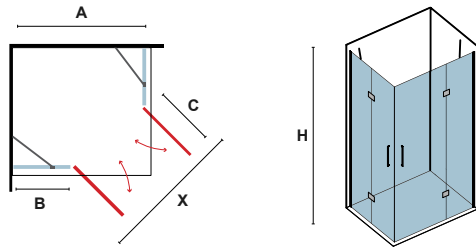

# TINOS 100 ROSE GOLD

CRISTALLO: TRASPARENTE • VERRE: TRASPARENT • GLASS: TRASPARENT

MISURA (mm) DIMENSIONS SIZE		ENTRATA (mm) ENTRÉE DOOR OPENING	REGOLAZIONE (mm) AJUSTEMENT ADJUSTABLE	PESO (kg) POIDS WEIGHT	PREZZO PRIX PRICE	COD.
A	B	C	A			
700	214	400	680-705	34	949,00 €	5206836660240
800	284	450	780-805	38	979,00 €	5206836660257
900	314	500	880-905	42	1.019,00 €	5206836660264
1000	314	600	980-1005	46	1.049,00 €	5206836660271
1100	414	600	1080-1105	50	1.099,00 €	5206836667683
1200	514	600	1180-1205	54	1.149,00 €	5206836660288
1300	614	600	1280-1305	58	1.169,00 €	5206836660295
1400	714	600	1380-1405	62	1.199,00 €	5206836660301
Su misura • Sur mesure • Special dimensions (H≤2000mm)					1.299,00 €	5206836059518
Vetro speciale • Vitrage spécial • Special glazing					1.399,00 €	5206836059525