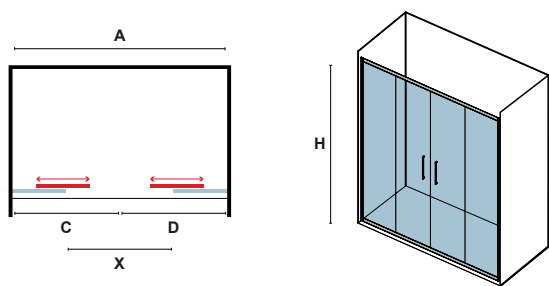

# FLORA 600 CROMO

CRISTALLO: TRASPARENTE, ICY • VERRE: TRASPARENT, ICY • GLASS: TRASPARENT, ICY

FLORA 600						TRASPARENTE		ICY	
MISURA (mm) DIMENSIONS SIZE			ENTRATA (mm) ENTRÉE DOOR OPENING	REGOLAZIONE (mm) AJUSTEMENT ADJUSTABLE	PESO (kg) POIDS WEIGHT	PREZZO PRIX PRICE	COD.	PREZZO PRIX PRICE	COD.
A	C	D	X	A					
1500	750	750	614	1455-1505	43	589,00 €	5206836056166	649,00 €	5206836056241
1600	750	850	664	1555-1605	45	609,00 €	5206836056173	669,00 €	5206836056258
1700	850	850	714	1655-1705	47	629,00 €	5206836056180	689,00 €	5206836056265
1800	850	950	764	1755-1805	49	639,00 €	5206836056197	699,00 €	5206836056272
1900	950	950	814	1855-1905	52	659,00 €	5206836056203	719,00 €	5206836056289
2000	950	1050	864	1955-2005	54	679,00 €	5206836056210	749,00 €	5206836056296
2100	1050	1050	914	2055-2105	56	689,00 €	5206836056227	759,00 €	5206836056302
2200	1050	1150	964	2155-2205	58	699,00 €	5206836056234	789,00 €	5206836056319
<b>Profilo estensione</b> • Profilé d'extension • Extension profile   <b>YS05</b> (+30x2000mm)						59,90 €	5206836522463	59,90 €	5206836522463
<b>Profilo muro</b> • Profilé de mur • Wall profile   <b>A10</b> (80x30x2000mm)						79,90 €	5206836516783	79,90 €	5206836516783
<b>Profilo muro</b> • Profilé de mur • Wall profile   <b>N50</b> (40x29x2000mm)						69,90 €	5206836040318	69,90 €	5206836040318
<b>Piccole modifiche e taglio di profilo fino a 50 mm</b> • Petites modifications et coupe-profilé jusqu'à 50 mm • Small modifications-section cutter up to 50 mm						119,90 €	-	119,90 €	-
<b>Su misura</b> • Sur mesure • Special dimensions (H≤1900mm)						1.199,00 €	5206836012315	1.199,00 €	5206836012315