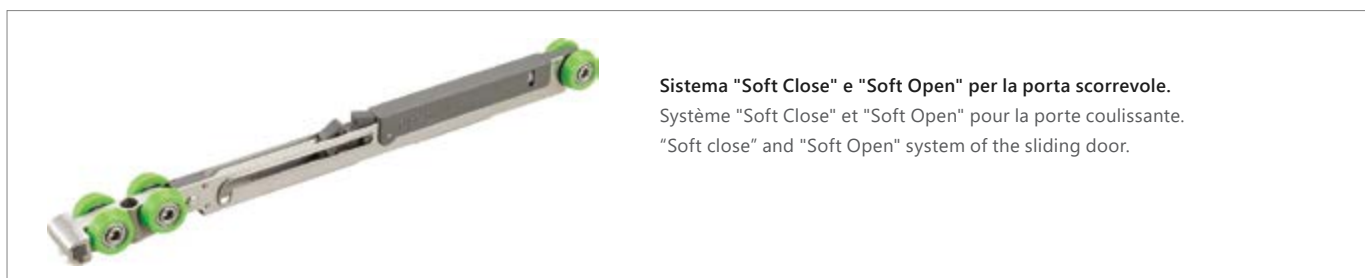

Manuali, ricambi ed altro

Instructions, pièces détachées et d'autre
Manual, spare parts and more

SANTORINI 400

Sistema "Soft Close" e "Soft Open" per la porta scorrevole.
Système "Soft Close" et "Soft Open" pour la porte coulissante.
"Soft close" and "Soft Open" system of the sliding door.