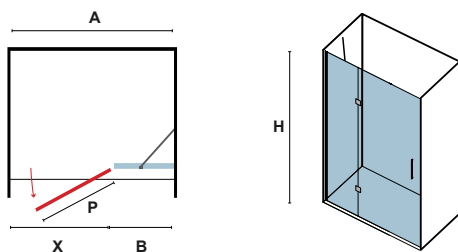

new

TINOS 400 ACCIAIO SPAZZOLATO, CROMO

CRISTALLO: TRASPARENTE • VERRE: TRASPARENT • GLASS: TRASPARENT