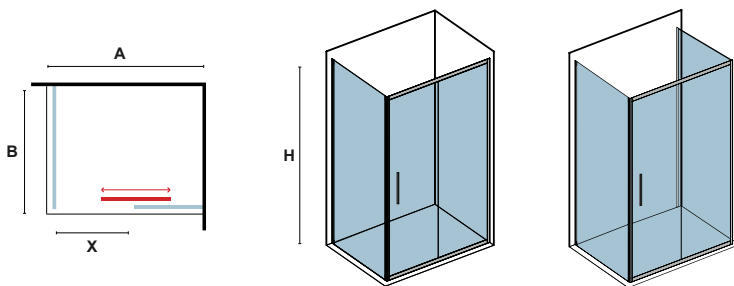

# LEA 400 & L-3811 CROMO

CRISTALLO: TRASPARENTE • VERRE: TRASPARENT • GLASS: TRASPARENT

MISURA (mm) DIMENSIONS SIZE	ENTRATA (mm) ENTRÉE DOOR OPENING	REGOLAZIONE (mm) AJUSTEMENT ADJUSTABLE	PESO (kg) POIDS WEIGHT	PREZZO PRIX PRICE	COD.
A	X	A			
1000	405	970-1000	40	429,00 €	5206836651279
1100	455	1070-1100	43	449,00 €	5206836651286
1200	505	1170-1200	46	479,00 €	5206836651293
1300	555	1270-1300	49	499,00 €	5206836651309
1400	605	1370-1400	52	519,00 €	5206836651316
1500	655	1470-1500	55	569,00 €	5206836660905
<b>Profilo estensione • Profilé d'extension • Extension profile   PF (+20x2000mm)</b>				<b>59,90 €</b>	5206836661711
<b>Piccole modifiche e taglio di profilo fino a 50 mm</b> Petites modifications et coupe-profilé jusqu'à 50 mm • Small modifications-section cutter up to 50 mm				<b>119,90 €</b>	-