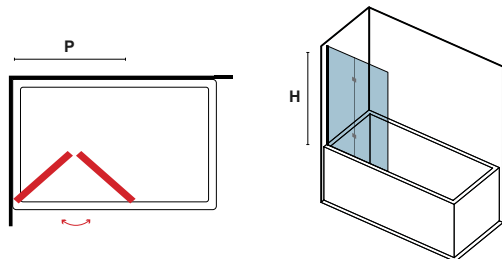

In/Out

I modelli con i prezzi di colore rosso saranno disponibili entro 35 giorni lavorativi

Red digits are referred to products with 35 days delivery

Modèles dont le prix est indiqué en couleur rouge, sont disponibles sur commande à terme de 35 jours