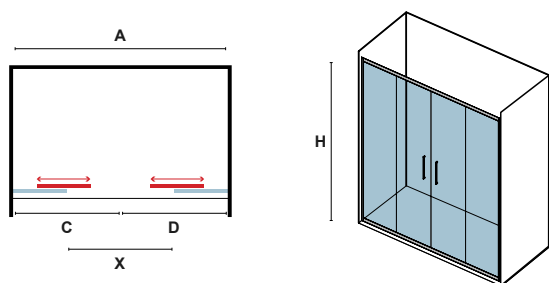

# FLORA 600 NERO

CRISTALLO: TRASPARENTE, ICY • VERRE: TRASPARENT, ICY • GLASS: TRASPARENT, ICY

FLORA 600					TRASPARENTE		ICY		
MISURA (mm) DIMENSIONS SIZE			ENTRATA (mm) ENTRÉE DOOR OPENING	REGOLAZIONE (mm) AJUSTEMENT ADJUSTABLE	PESO (kg) POIDS WEIGHT	PREZZO PRIX PRICE	COD.	PREZZO PRIX PRICE	COD.
A	C	D	X	A					
1500	750	750	614	1455-1505	43	684,00 €	5206836638027	684,00 €	5206836649443
1600	750	850	664	1555-1605	45	709,00 €	5206836638034	709,00 €	5206836649450
1700	850	850	714	1655-1705	47	739,00 €	5206836638041	739,00 €	5206836649467
1800	850	950	764	1755-1805	49	754,00 €	5206836638058	754,00 €	5206836649474
1900	950	950	814	1855-1905	52	764,00 €	5206836638065	764,00 €	5206836649481
2000	950	1050	864	1955-2005	54	799,00 €	5206836638072	799,00 €	5206836649498
2100	1050	1050	914	2055-2105	56	809,00 €	5206836638089	809,00 €	5206836649504
2200	1050	1150	964	2155-2205	58	834,00 €	5206836638096	834,00 €	5206836649511
<b>Profilo estensione • Profilé d'extension • Extension profile   YS05 (+30x2000mm)</b>						59,90 €	5206836628813	59,90 €	5206836628813
<b>Profilo muro • Profilé de mur • Wall profile   A10 (80x30x2000mm)</b>						79,90 €	5206836628790	79,90 €	5206836628790
<b>Profilo muro • Profilé de mur • Wall profile   N50 (40x29x2000mm)</b>						69,90 €	5206836087870	69,90 €	5206836087870
<b>Piccole modifiche e taglio di profilo fino a 50 mm • Petites modifications et coupe-profilé jusqu'à 50 mm • Small modifications-section cutter up to 50 mm</b>						119,90 €	-	119,90 €	-
<b>Su misura • Sur mesure • Special dimensions (H≤1900mm)</b>						1.199,00 €	5206836012315	1.199,00 €	5206836012315