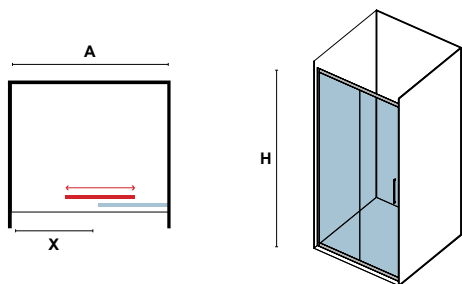

SANTORINI 400 NERO

CRISTALLO: TRASPARENTE • VERRE: TRASPARENT • GLASS: TRASPARENT