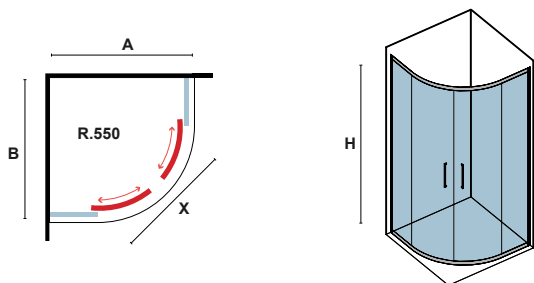

# FLORA 200 NERO

CRISTALLO: TRASPARENTE, ICY • VERRE: TRASPARENT, ICY • GLASS: TRASPARENT, ICY

FLORA 200						TRASPARENTE		ICY	
MISURA (mm) DIMENSIONS SIZE		ENTRATA (mm) ENTRÉE DOOR OPENING	REGOLAZIONE (mm) AJUSTEMENT ADJUSTABLE		PESO (kg) POIDS WEIGHT	PREZZO PRIX PRICE	COD.	PREZZO PRIX PRICE	COD.
A	B	X	A	B					
800	800	410	765-790	765-790	43	569,00 €	5206836641140	619,00 €	5206836649337
900	900	490	865-890	865-890	48	579,00 €	5206836641133	699,00 €	5206836649344
Profilo estensione • Profilé d'extension • Extension profile   YS05 (+30x2000mm)						59,90 €	5206836628813	59,90 €	5206836628813
Profilo muro • Profilé de mur • Wall profile   A10 (80x30x2000mm)						79,90 €	5206836628790	79,90 €	5206836628790
Profilo muro • Profilé de mur • Wall profile   N50 (40x29x2000mm)						69,90 €	5206836087870	69,90 €	5206836087870