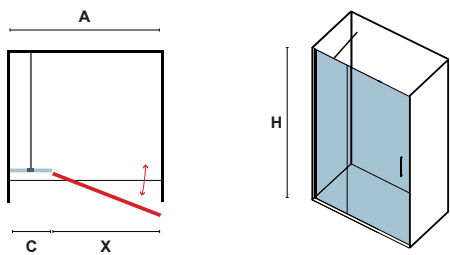

new

PANEX 400 ALTO CROMO, NERO

CRISTALLO: TRASPARENTE • VERRE: TRASPARENT • GLASS: TRASPARENT