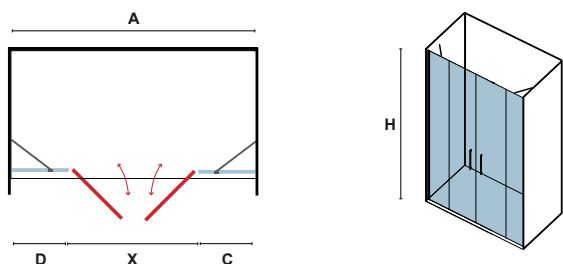

new

PANEX 700 ALTO CROMO, NERO

CRISTALLO: TRASPARENTE • VERRE: TRASPARENTE • GLASS: TRASPARENT