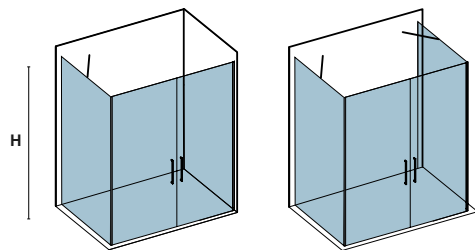

# S 28 ALTO SALLON & S-10P CROMO

CRISTALLO: TRASPARENTE • VERRE: TRASPARENTE • GLASS: TRASPARENT

Manuali, ricambi ed altro  
Instructions, pièces détachées et d'autre  
Manual, spare parts and more

MISURA (mm) DIMENSIONS SIZE	ENTRATA (mm) ENTRÉE DOOR OPENING	REGOLAZIONE (mm) AJUSTEMENT ADJUSTABLE	PESO (kg) POIDS WEIGHT	PREZZO PRIX PRICE	COD.
A	X	A			
700	585	650-700	22	519,00 €	5206836697109
750	635	700-750	23	529,00 €	5206836696706
800	685	750-800	24	539,00 €	5206836676692
850	735	800-850	25	549,00 €	5206836697116
900	785	850-900	26	559,00 €	5206836676708
950	835	900-950	27	569,00 €	5206836697123
1000	885	950-1000	28	579,00 €	5206836676715
1050	935	1000-1050	29	599,00 €	5206836697147
1100	985	1050-1100	30	659,00 €	5206836697055
1150	1035	1100-1150	31	679,00 €	5206836697154
1200	1085	1150-1200	32	689,00 €	5206836676722
1400	1285	1350-1400	39	709,00 €	5206836697161
1450	1335	1400-1450	40	719,00 €	5206836697178
1500	1385	1450-1500	42	729,00 €	5206836697185
1550	1435	1500-1550	44	739,00 €	5206836697192
1600	1485	1550-1600	46	749,00 €	5206836697208
<b>Profilo muro • Profilé de mur • Wall profile   B14 (+26mm)</b>				<b>69,90 €</b>	5206836075563
<b>Su misura • Sur mesure • Special dimensions (H≤2000mm)</b>				<b>999,00 €</b>	5206836659909